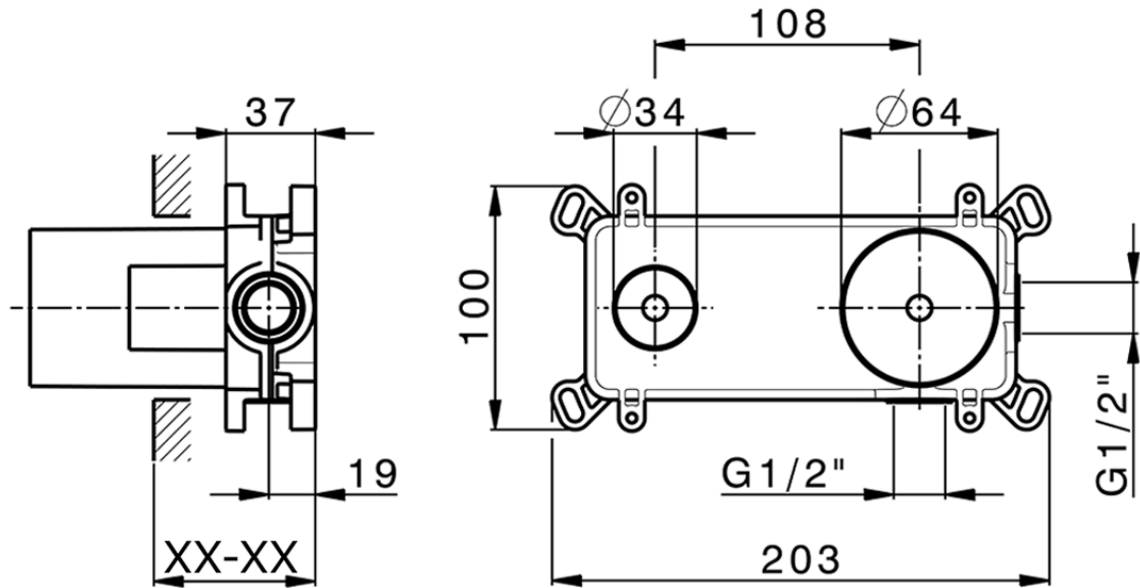

Parte esterna monocomando lavabo a parete NUOVA KIRUNA_K2005512

K2005512

<http://huberitalia.com/parte-esterna-monocomando-lavabo-a-parete-nuova-kiruna-k2005512>

Piastra/Plate/Plaque/Platte/Placa

2-3mm: XX 56-76

10mm: XX 48-68