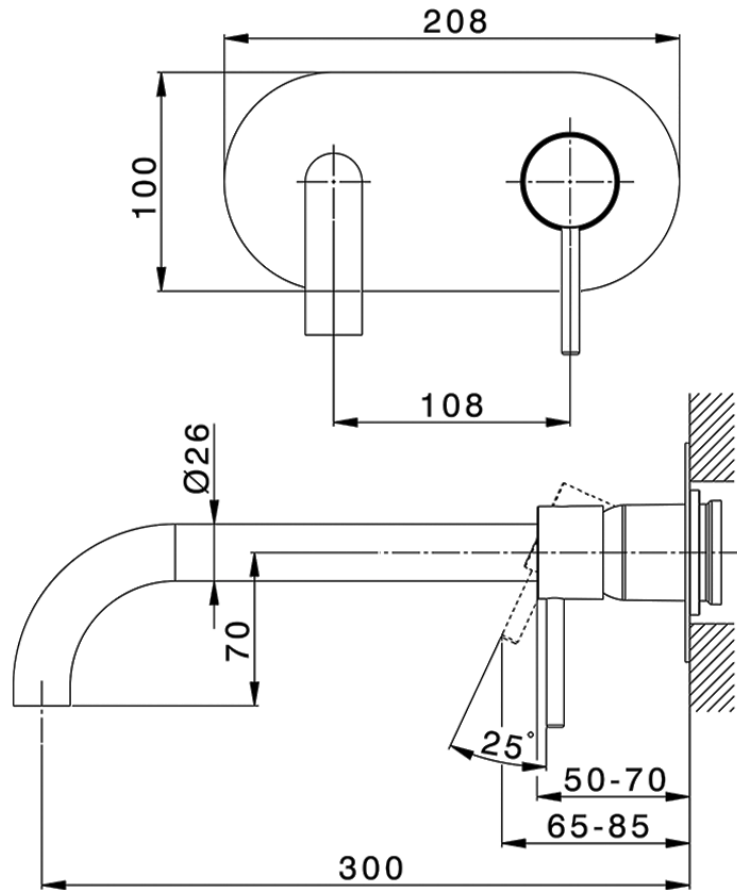

Parte esterna monocomando lavabo a parete NUOVA KIRUNA_K2005512

K2005512

<http://huberitalia.com/parte-esterna-monocomando-lavabo-a-parete-nuova-kiruna-k2005512>

Piastra/Plate/Plaque/Platte/Placa

2-3mm: XX 56-76

10mm: XX 48-68

ZB002450

<http://huberitalia.com/parte-incasso-monocomando-lavabo-a-parete-easy-box-incasso-zb002450>

2024-09-20