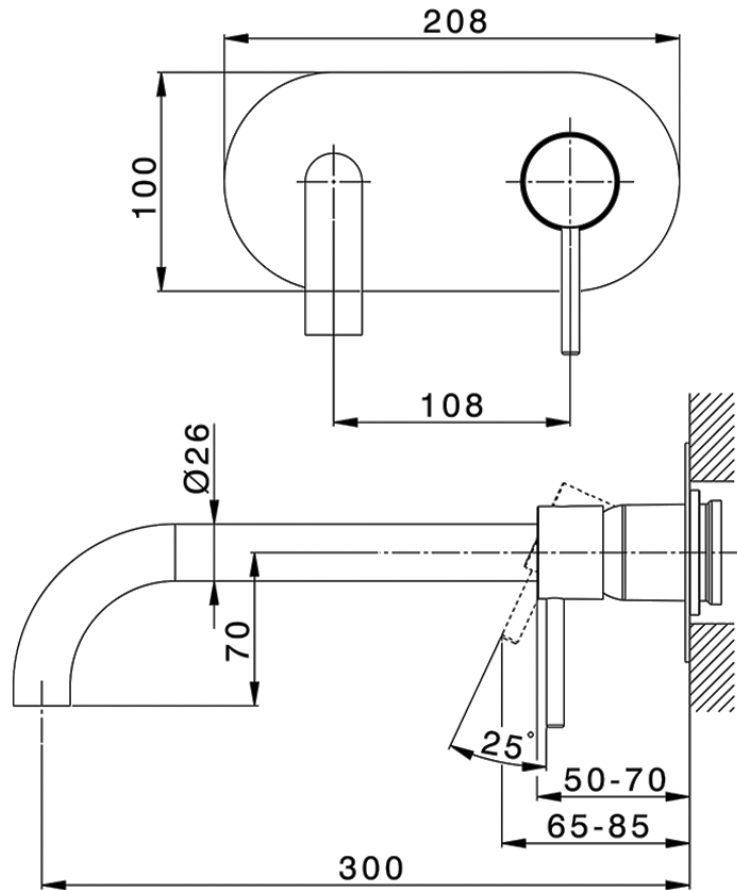

Parte esterna monocomando lavabo a parete NUOVA KIRUNA_K2005512

K2005512

<http://huberitalia.com/parte-esterna-monocomando-lavabo-a-parete-nuova-kiruna-k2005512>