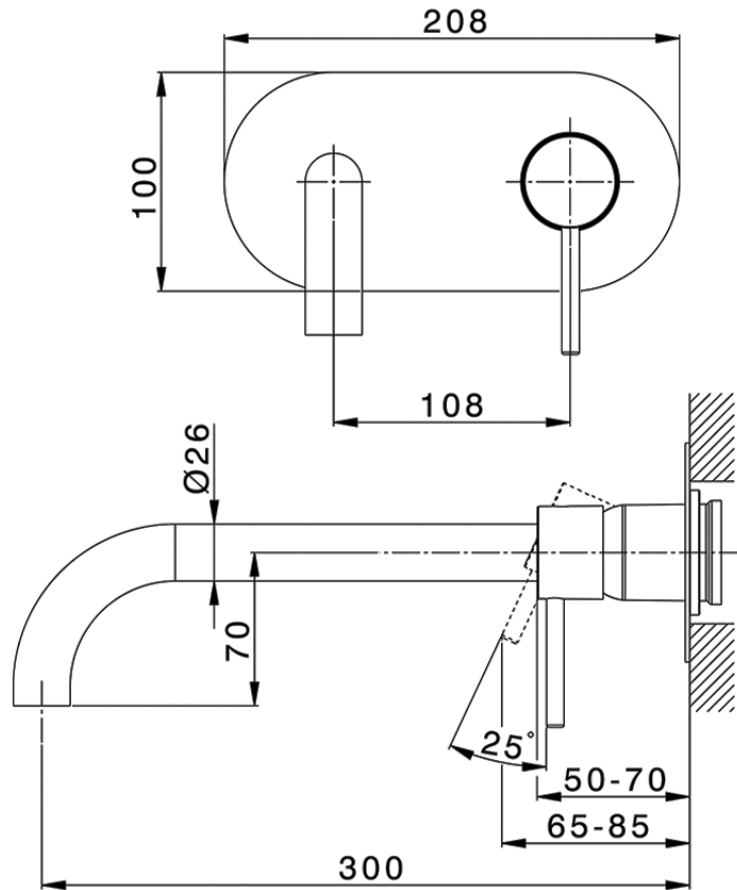

Parte esterna monocomando lavabo a parete NUOVA KIRUNA\_K2005512

K2005512

<http://huberitalia.com/parte-esterna-monocomando-lavabo-a-parete-nuova-kiruna-k2005512>

Piastra/Plate/Plaque/Platte/Placa

2-3mm: XX 56-76

10mm: XX 48-68