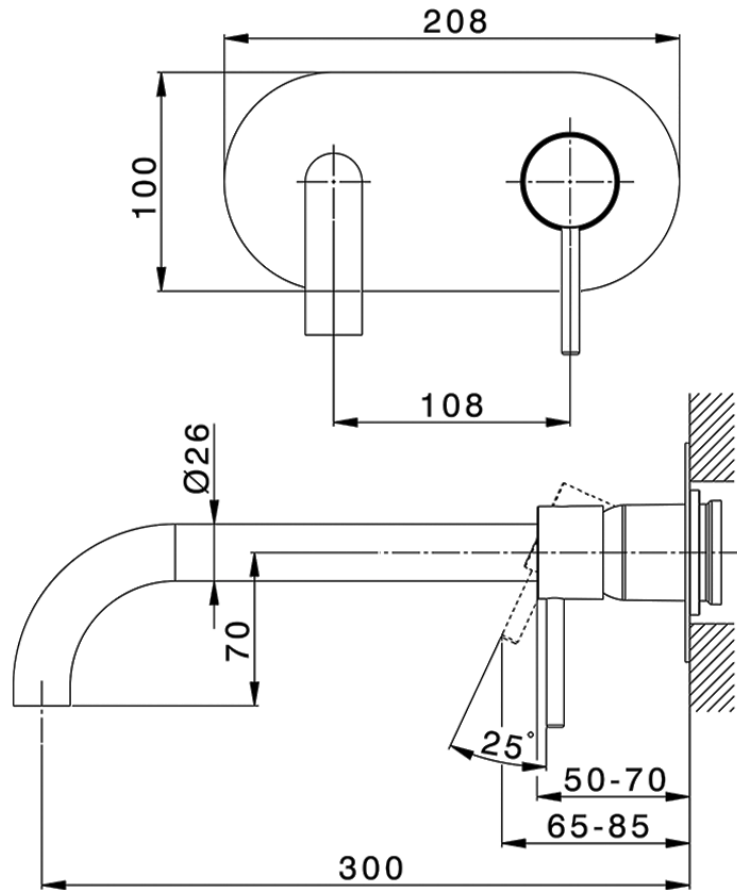

Parte esterna monocomando lavabo a parete NUOVA KIRUNA\_K2005512

K2005512

<http://huberitalia.com/parte-esterna-monocomando-lavabo-a-parete-nuova-kiruna-k2005512>

Piastra/Plate/Plaque/Platte/Placa

2-3mm: XX 56-76

10mm: XX 48-68

ZB002450

<http://huberitalia.com/parte-incasso-monocomando-lavabo-a-parete-easy-box-incasso-zb002450>

2024-09-19