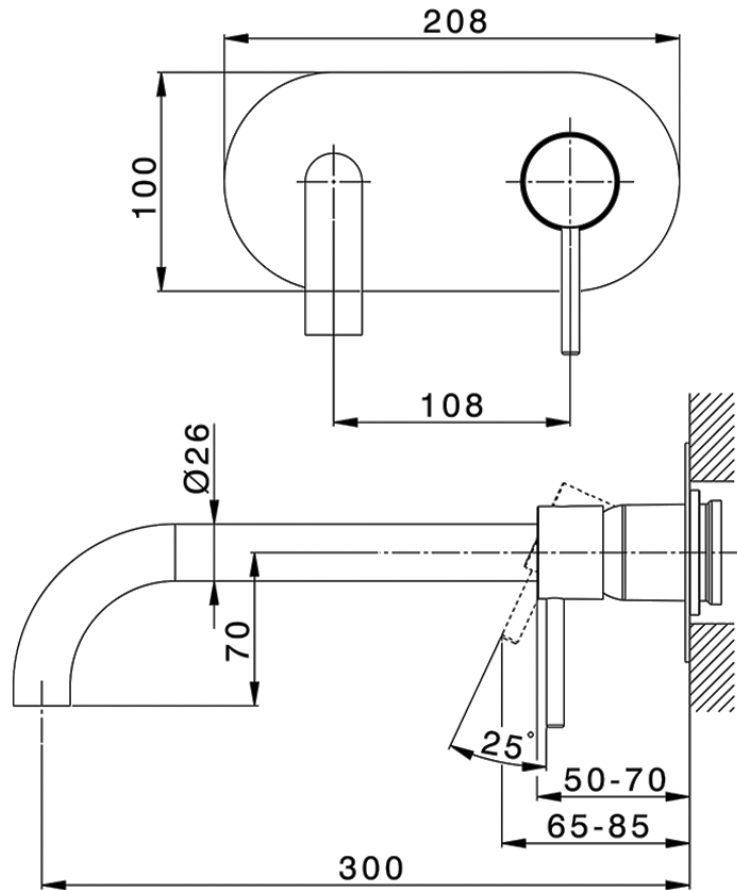

Parte esterna monocomando lavabo a parete NUOVA KIRUNA_K2005512

K2005512

<http://huberitalia.com/parte-esterna-monocomando-lavabo-a-parete-nuova-kiruna-k2005512>

Piastra/Plate/Plaque/Platte/Placa

2-3mm: XX 56-76

10mm: XX 48-68