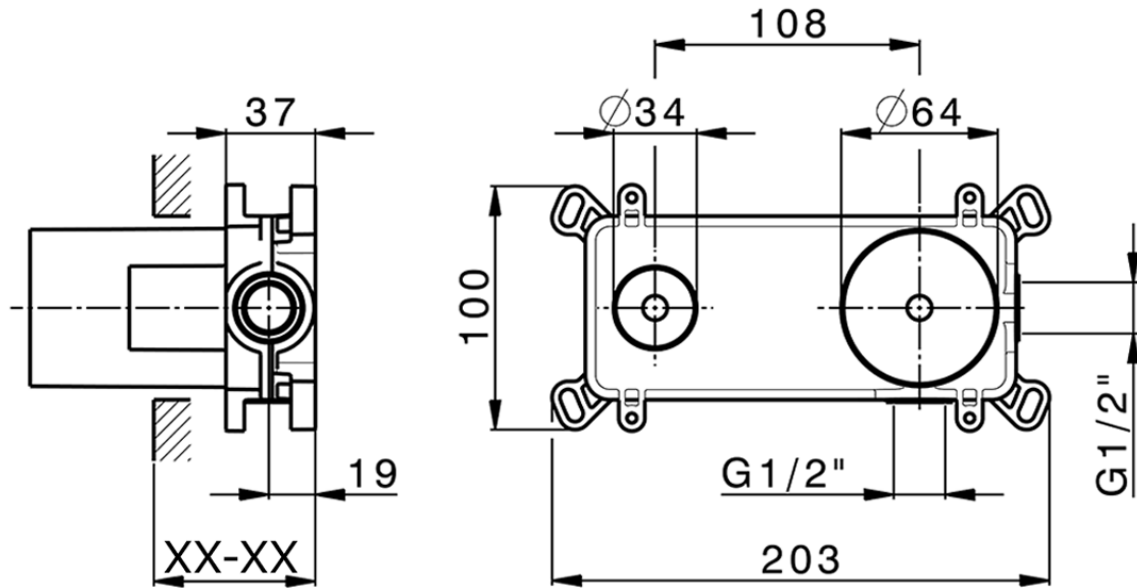

Parte esterna monocomando lavabo a parete NUOVA KIRUNA_K2005512

K2005512

<http://huberitalia.com/parte-esterna-monocomando-lavabo-a-parete-nuova-kiruna-k2005512>

Piastra/Plate/Plaque/Platte/Placa

2-3mm: XX 56-76

10mm: XX 48-68