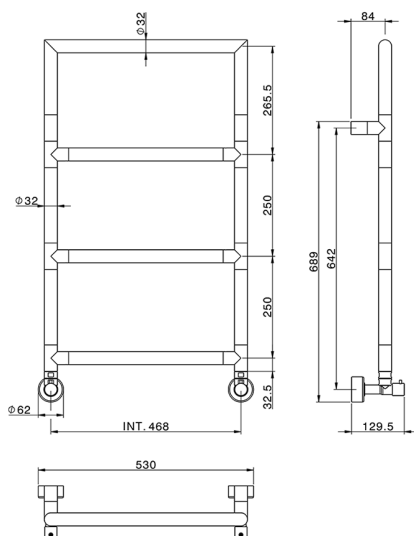

Scaldasalviette fisso componibile Ø32 mm_ACCESSORI BAGNO_ZB004940

MODELLO **ZB004940**

Scaldasalviette fisso componibile Ø32 mm, con arco superiore quadro, raccordo 1/2 M con eccentrico, installazione idraulica, Ottone

FINITURE DISPONIBILI

CARATTERISTICHE

2025-04-01