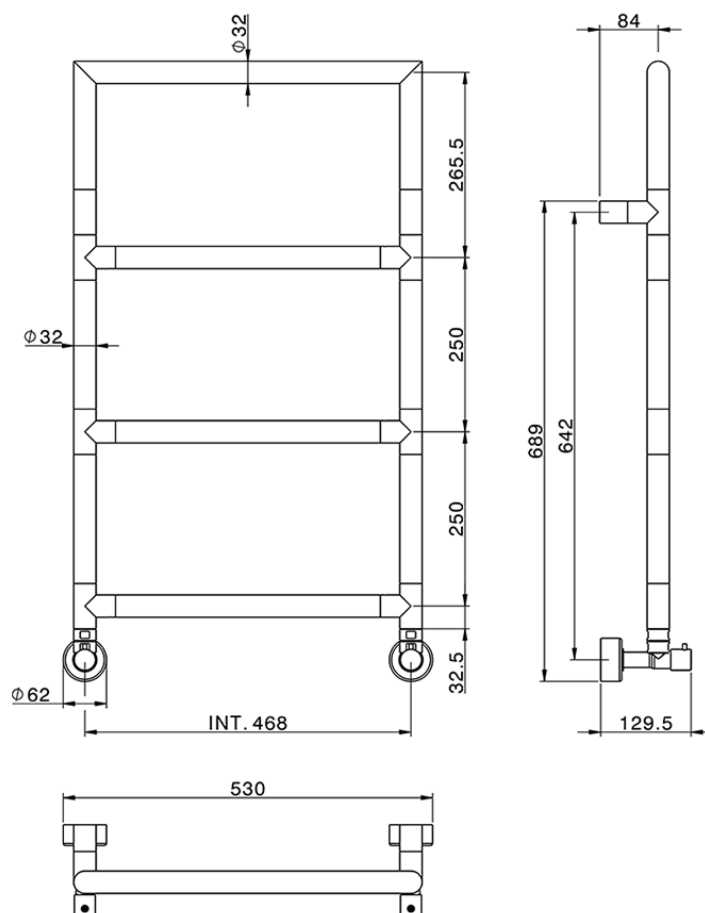

## Scaldasalviette fisso componibile Ø32 mm\_ACCESSORI BAGNO\_ZB004940

ZB004940

<http://www.huberitalia.com/scaldasalviette-fisso-componibile-o32-mm-accessori-bagno-zb004940>

2025-04-01