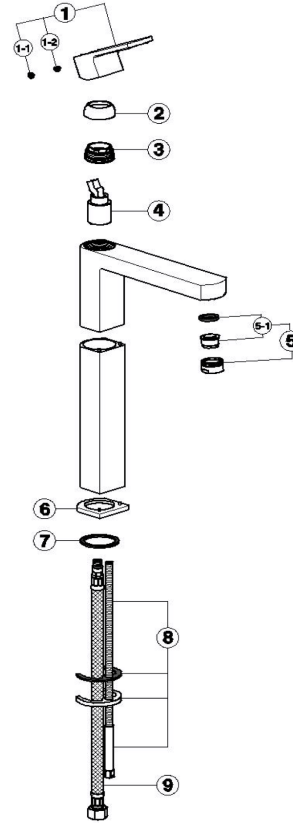

CARATTERISTICHE

Ricambio Cartuccia **ZZ94240000**

Cartuccia Monocomando 25 mm

Miscelatore monocomando lavabo alto DADO_DD003540

DD 00354 0

NR	DESCRIZIONE DESCRIPTION DESCRIPCION BESCREIBUNG DESCRIPCION	N.CODICE NR.CODE CODE NO. WERSKNR. N.CÓDIGO
1	Leva monocomando "DD" Lever "DD" Hebel "DD" Palanca monomando "DD"	ZZ955930
1-1	Placchetta maniglia LS Plaquette cache - vis crois LS Abdeckkappe LS Griff Plaquita maneta LS	ZZ933710
1-2	Grano punta coppa inox M.5x6 Vis speciale inox M.5x6 Madenschraube M.5x6 Clavija con punta copa acero inox M.5x6	ZZ940630
2	Copricartuccia monocomando Couvre-cartouche Escutcheon cartridge Abdeckkappe Cubre-cartucho monomando Calotta bloccaggio cartuccia Ecrou pour cartouche	ZZ955210
3	Nut for mixing valve Mutter fuer Kartusche Casquete de fijación cartucho	ZZ955220
4	Cartuccia monocomando Cartouche mitigeurs Mixing valve Kartusche Cartucho monomando	ZZ942400

NR	DESCRIZIONE DESCRIPTION DESCRIPCION BESCREIBUNG DESCRIPCION	N.CODICE NR.CODE CODE NO. WERSKNR. N.CÓDIGO
5	Aeratore M24x1 IA Cascade Mousseur M24x1 IA Cascade Mousseur M24x1 IA Cascade Perlator M24x1 IA Cascade Aireador M24x1 IA Cascade	ZZ944150
5-1	Cartuccia per aeratore M.24x1 Cascade Cartouche pour mousseur M.24x1 Cascade Mousseur cartridge M.24x1 Cascade Kartusche fuer Perlator M.24x1 Cascade Cartucho para aireador M.24x1 Cascade	ZZ933990
6	Basetta monocomando "DD" Bague "DD" Assembling ring "DD" Basis "DD" Base monomando lavabo "DD"	ZZ955230
7	Guarnizione 42x35x2 Joint 42x35x2 Gasket 42x35x2 Dichtung 42x35x2 Junta 42x35x2 Set installazione Set installation	ZZ955240
8	Installation set single lever Befestigungsset Juego de instalación monomando	ZZ954250
9	Flex M. 10x1 3/8" F L.610 Flex M. 10x1 3/8" F L.610 Flex M. 10x1 3/8" F L.610 Anschlusschlauch M.10x1 3/8" F L.610 Flexo M. 10x1 3/8" H L.610	ZZ955250