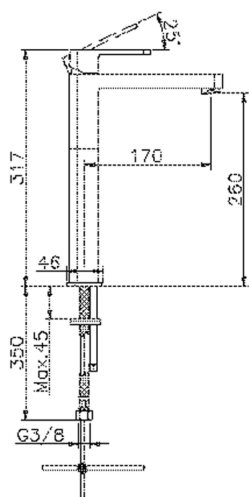

Miscelatore monocomando lavabo alto DADO_DD003540

MODELLO **DD003540**

Miscelatore monocomando lavabo alto, senza scarico automatico, flex inox G.3/8"

FINITURE DISPONIBILI

-  **21** 21 Cromo
-  **2B** 2B Nichel Lucido
-  **2F** 2F Nichel Spazzolato
-  **40** 40 Nero Opaco
-  **4Q** 4Q Bianco Opaco

CARATTERISTICHE

Ricambio Cartuccia **ZZ94240000**

Cartuccia Monocomando 25 mm

Miscelatore monocomando lavabo alto DADO_DD003540

DD 00354 0

NR	DESCRIZIONE DESCRIPTION DESCRIPCION BESCREIBUNG DESCRIPCION	N.CODICE NR.CODE CODE NO. WERSKNR. N.CÓDIGO
1	Leva monocomando "DD" Lever "DD" Hebel "DD" Palanca monomando "DD"	ZZ955930
1-1	Placchetta maniglia LS Plaquette cache - vis crois LS Abdeckkappe LS Griff Plaquita maneta LS	ZZ933710
1-2	Grano punta coppa inox M.5x6 Vis speciale inox M.5x6 Madenschraube M.5x6 Clavija con punta copa acero inox M.5x6	ZZ940630
2	Copricartuccia monocomando Couvre-cartouche Escutcheon cartridge Abdeckkappe Cubre-cartucho monomando Calotta bloccaggio cartuccia Ecrou pour cartouche	ZZ955210
3	Nut for mixing valve Mutter fuer Kartusche Casquete de fijación cartucho	ZZ955220
4	Cartuccia monocomando Cartouche mitigeurs Mixing valve Kartusche Cartucho monomando	ZZ942400