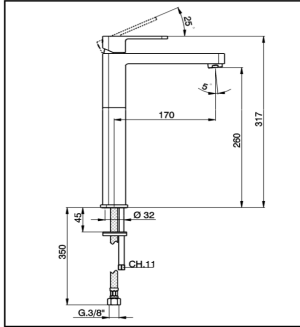

CARATTERISTICHE

Ricambio Cartuccia **ZZ94240000**

Cartuccia Monocomando 25 mm

Miscelatore monocomando lavabo alto DADO_DD003540

DD 00354 0

NR	DESCRIZIONE DESCRIPTION DESCRIPCION BESCREIBUNG DESCRIPCION	N.CODICE NR.CODE CODE NO. WERSKNR. N.CÓDIGO
1	Leva monocomando "DD" Lever "DD" Hebel "DD" Palanca monomando "DD"	ZZ955930
1-1	Placchetta maniglia LS Plaquette cache - vis crois LS Abdeckkappe LS Griff Plaquita maneta LS	ZZ933710
1-2	Grano punta coppa inox M.5x6 Vis speciale inox M.5x6 Madenschraube M.5x6 Clavija con punta copa acero inox M.5x6	ZZ940630
2	Copricartuccia monocomando Couvre-cartouche Escutcheon cartridge Abdeckkappe Cubre-cartucho monomando Calotta bloccaggio cartuccia Ecrou pour cartouche	ZZ955210
3	Nut for mixing valve Mutter fuer Kartusche Casquete de fijación cartucho	ZZ955220
4	Cartuccia monocomando Cartouche mitigeurs Mixing valve Kartusche Cartucho monomando	ZZ942400

NR	DESCRIZIONE DESCRIPTION DESCRIPCION BESCREIBUNG DESCRIPCION	N.CODICE NR.CODE CODE NO. WERSKNR. N.CÓDIGO
5	Aeratore M24x1 IA Cascade Mousseur M24x1 IA Cascade Mousseur M24x1 IA Cascade Perlator M24x1 IA Cascade Aireador M24x1 IA Cascade	ZZ944150
5-1	Cartuccia per aeratore M.24x1 Cascade Cartouche pour mousseur M.24x1 Cascade Mousseur cartridge M.24x1 Cascade Kartusche fuer Perlator M.24x1 Cascade Cartucho para aireador M.24x1 Cascade	ZZ933990
6	Basetta monocomando "DD" Bague "DD" Assembling ring "DD" Basis "DD" Base monomando lavabo "DD"	ZZ955230
7	Guarnizione 42x35x2 Joint 42x35x2 Gasket 42x35x2 Dichtung 42x35x2 Junta 42x35x2 Set installazione Set installation	ZZ955240
8	Installation set single lever Befestigungsset Juego de instalación monomando	ZZ954250
9	Flex M. 10x1 3/8" F L.610 Flex M. 10x1 3/8" F L.610 Flex M. 10x1 3/8" F L.610 Anschlusschlauch M.10x1 3/8" F L.610 Flexo M. 10x1 3/8" H L.610	ZZ955250