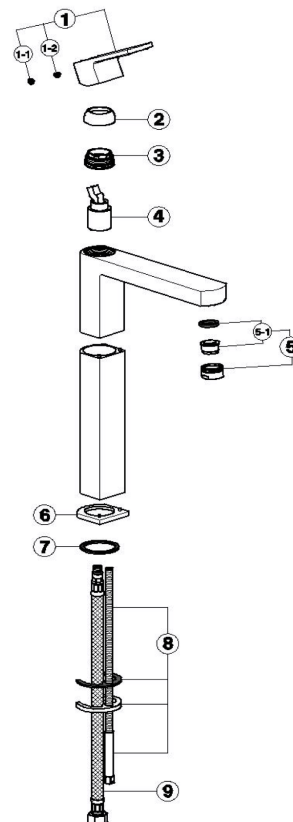

## Miscelatore monocomando lavabo alto DADO\_DD003540

DD 00354 0

NR	DESCRIZIONE DESCRIPTION DESCRIPCION BESCHREIBUNG DESCRIPCION	N.CODICE NR.CODE CODE NO. WERSKNR. N.CÓDIGO	NR	DESCRIZIONE DESCRIPTION DESCRIPCION BESCHREIBUNG DESCRIPCION	N.CODICE NR.CODE CODE NO. WERSKNR. N.CÓDIGO	NR	DESCRIZIONE DESCRIPTION DESCRIPCION BESCHREIBUNG DESCRIPCION	N.CODICE NR.CODE CODE NO. WERSKNR. N.CÓDIGO
1	Leva monocomando "DD" Lever "DD" Hebel "DD" Palanca monomando "DD"	ZZ955930	5	Aeratore M24x1 IA Cascade Mousseur M24x1 IA Cascade Mousseur M24x1 IA Cascade Perlator M24x1 IA Cascade Aireador M24x1 IA Cascade	ZZ944150			
1-1	Placchetta maniglia LS Plaque cache - vis crois LS Cap for handle LS Abdeckkappe LS Griff Plaquita maneta LS	ZZ933710	5-1	Cartuccia per aeratore M.24x1 Cascade Cartouche pour mousseur M.24x1 Cascade Mousseur cartridge M.24x1 Cascade Kartusche fuer Perlator M.24x1 Cascade Cartucho para aireador M.24x1 Cascade	ZZ933990			
1-2	Grano punta coppa inox M.5x6 Vis speciale inox M.5x6 Madenschraube M.5x6 Clavija con punta copa acero inox M.5x6	ZZ940630	6	Basetta monocomando "DD" Bague "DD" Assembling ring "DD" Basis "DD" Base monomando lavabo "DD"	ZZ955230			
2	Copricartuccia monocomando Couvre-cartouche Escutcheon cartridge Abdeckkappe Cubre-cartucho monomando Calotta bloccaggio cartuccia Ecrou pour cartouche	ZZ955210	7	Guarnizione 42x35x2 Joint 42x35x2 Gasket 42x35x2 Dichtung 42x35x2 Junta 42x35x2	ZZ955240			
3	Nut for mixing valve Mutter fuer Kartusche Casquete de fijación cartucho	ZZ955220	8	Set installazione Set installation Installation set single lever Befestigungsset Juego de instalación monomando	ZZ954250			
4	Cartuccia monocomando Cartouche mitigeurs Mixing valve Kartusche Cartucho monomando	ZZ942400	9	Flex M. 10x1 3/8" F L.610 Flex M. 10x1 3/8" F L.610 Flex M. 10x1 3/8" F L.610 Anschlusschlauch M.10x1 3/8" F L.610 Flexo M. 10x1 3/8" H L.610	ZZ955250			

DD003540

<http://www.huberitalia.com/miscelatore-monocomando-lavabo-alto-dado-dd003540>

2025-04-04