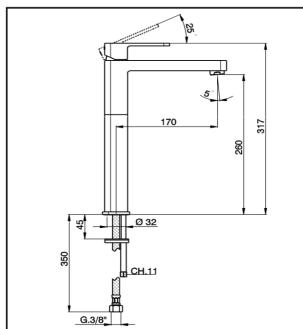

## Miscelatore monocomando lavabo alto DADO\_DD003540

DD 00354 0

NR	DESCRIZIONE DESCRIPTION DESCRIPCION BESCHREIBUNG DESCRIPCION	N.CODICE NR.CODE CODE NO. WERSKNR. N.CÓDIGO	NR	DESCRIZIONE DESCRIPTION DESCRIPCION BESCHREIBUNG DESCRIPCION	N.CODICE NR.CODE CODE NO. WERSKNR. N.CÓDIGO	NR	DESCRIZIONE DESCRIPTION DESCRIPCION BESCHREIBUNG DESCRIPCION	N.CODICE NR.CODE CODE NO. WERSKNR. N.CÓDIGO
1	Leva monocomando "DD" Lever "DD" Hebel "DD" Palanca monomando "DD"	ZZ955930	5	Aeratore M24x1 IA Cascade Mousseur M24x1 IA Cascade Mousseur M24x1 IA Cascade Perlator M24x1 IA Cascade Aireador M24x1 IA Cascade	ZZ944150			
1-1	Placchetta maniglia LS Plaque cache - vis crois LS Cap for handle LS Abdeckkappe LS Griff Plaquita maneta LS	ZZ933710	5-1	Cartuccia per aeratore M.24x1 Cascade Cartouche pour mousseur M.24x1 Cascade Mousseur cartridge M.24x1 Cascade Kartusche fuer Perlator M.24x1 Cascade Cartucho para aireador M.24x1 Cascade	ZZ933990			
1-2	Grano punta coppa inox M.5x6 Vis speciale inox M.5x6 Madenschraube M.5x6 Clavija con punta copa acero inox M.5x6	ZZ940630	6	Basetta monocomando "DD" Bague "DD" Assembling ring "DD" Basis "DD" Base monomando lavabo "DD"	ZZ955230			
2	Copricartuccia monocomando Couvre-cartouche Escutcheon cartridge Abdeckkappe Cubre-cartucho monomando Calotta bloccaggio cartuccia Ecrou pour cartouche	ZZ955210	7	Guarnizione 42x35x2 Joint 42x35x2 Gasket 42x35x2 Dichtung 42x35x2 Junta 42x35x2	ZZ955240			
3	Nut for mixing valve Mutter fuer Kartusche Casquete de fijación cartucho	ZZ955220	8	Set installazione Set installation Installation set single lever Befestigungsset Juego de instalación monomando	ZZ954250			
4	Cartuccia monocomando Cartouche mitigeurs Mixing valve Kartusche Cartucho monomando	ZZ942400	9	Flex M. 10x1 3/8" F L.610 Flex M. 10x1 3/8" F L.610 Flex M. 10x1 3/8" F L.610 Anschlusschlauch M.10x1 3/8" F L.610 Flexo M. 10x1 3/8" H L.610	ZZ955250			

DD003540

<http://www.huberitalia.com/miscelatore-monocomando-lavabo-alto-dado-dd003540>

2025-04-04