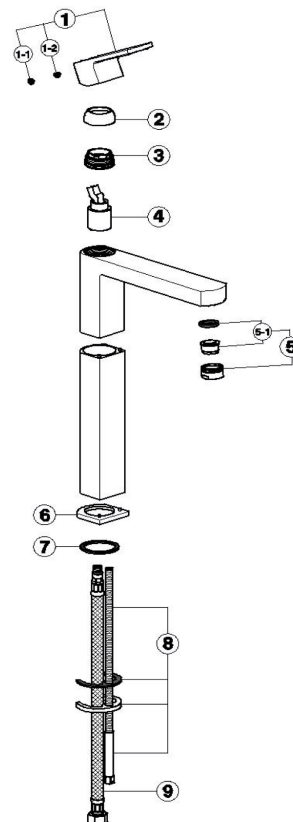

CARATTERISTICHE

Ricambio Cartuccia **ZZ94240000**

Cartuccia Monocomando 25 mm

Miscelatore monocomando lavabo alto DADO_DD003540

DD 00354 0

| NR | DESCRIZIONE DESCRIPTION DESCRIPCION BESCREIBUNG DESCRIPCION | N.CODICE NR.CODE CODE NO. WERSKNR. N.CÓDIGO | NR | DESCRIZIONE DESCRIPTION DESCRIPCION BESCREIBUNG DESCRIPCION | N.CODICE NR.CODE CODE NO. WERSKNR. N.CÓDIGO | NR | DESCRIZIONE DESCRIPTION DESCRIPCION BESCREIBUNG DESCRIPCION | N.CODICE NR.CODE CODE NO. WERSKNR. N.CÓDIGO |
|-----|---|---|-----|---|---|----|---|---|
| 1 | Leva monocomando "DD" Lever "DD" Hebel "DD" Palanca monomando "DD" | ZZ955930 | 5 | Aeratore M24x1 IA Cascade Mousseur M24x1 IA Cascade Mousseur M24x1 IA Cascade Perlator M24x1 IA Cascade Aireador M24x1 IA Cascade | ZZ944150 | | | |
| 1-1 | Placchetta maniglia LS Plaque cache - vis crois LS Cap for handle LS Abdeckkappe LS Griff Plaquita maneta LS | ZZ933710 | 5-1 | Cartuccia per aeratore M.24x1 Cascade Cartouche pour mousseur M.24x1 Cascade Mousseur cartridge M.24x1 Cascade Kartusche fuer Perlator M.24x1 Cascade Cartucho para aireador M.24x1 Cascade | ZZ933990 | | | |
| 1-2 | Grano punta coppa inox M.5x6 Vis speciale inox M.5x6 Madenschraube M.5x6 Clavija con punta copa acero inox M.5x6 | ZZ940630 | 6 | Basetta monocomando "DD" Bague "DD" Assembling ring "DD" Basis "DD" Base monomando lavabo "DD" | ZZ955230 | | | |
| 2 | Copricartuccia monocomando Couvre-cartouche Escutcheon cartridge Abdeckkappe Cubre-cartucho monomando Calotta bloccaggio cartuccia Ecrou pour cartouche | ZZ955210 | 7 | Guarnizione 42x35x2 Joint 42x35x2 Gasket 42x35x2 Dichtung 42x35x2 Junta 42x35x2 | ZZ955240 | | | |
| 3 | Nut for mixing valve Mutter fuer Kartusche Casquete de fijación cartucho | ZZ955220 | 8 | Set installazione Set installation Installation set single lever Befestigungsset Juego de instalación monomando | ZZ954250 | | | |
| 4 | Cartuccia monocomando Cartouche mitigeurs Mixing valve Kartusche Cartucho monomando | ZZ942400 | 9 | Flex M. 10x1 3/8" F L.610 Flex M. 10x1 3/8" F L.610 Flex M. 10x1 3/8" F L.610 Anschlusschlauch M.10x1 3/8" F L.610 Flexo M. 10x1 3/8" H L.610 | ZZ955250 | | | |