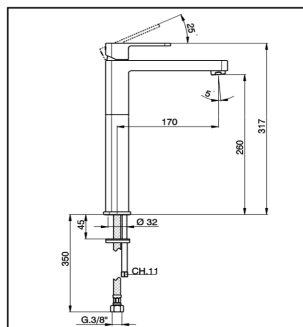

CARATTERISTICHE

Ricambio Cartuccia **ZZ94240000**

Cartuccia Monocomando 25 mm

Miscelatore monocomando lavabo alto DADO_DD003540

DD 00354 0

| NR | DESCRIZIONE DESCRIPTION DESCRIPCION BESCREIBUNG DESCRIPCION | N.CODICE NR.CODE CODE NO. WERSKNR. N.CÓDIGO | NR | DESCRIZIONE DESCRIPTION DESCRIPCION BESCREIBUNG DESCRIPCION | N.CODICE NR.CODE CODE NO. WERSKNR. N.CÓDIGO | NR | DESCRIZIONE DESCRIPTION DESCRIPCION BESCREIBUNG DESCRIPCION | N.CODICE NR.CODE CODE NO. WERSKNR. N.CÓDIGO |
|-----|---|---|-----|---|---|----|---|---|
| 1 | Leva monocomando "DD" Lever "DD" Hebel "DD" Palanca monomando "DD" | ZZ955930 | 5 | Aeratore M24x1 IA Cascade Mousseur M24x1 IA Cascade Mousseur M24x1 IA Cascade Perlator M24x1 IA Cascade Aireador M24x1 IA Cascade | ZZ944150 | | | |
| 1-1 | Placchetta maniglia LS Plaque cache - vis crois LS Cap for handle LS Abdeckkappe LS Griff Plaquita maneta LS | ZZ933710 | 5-1 | Cartuccia per aeratore M.24x1 Cascade Cartouche pour mousseur M.24x1 Cascade Mousseur cartridge M.24x1 Cascade Kartusche fuer Perlator M.24x1 Cascade Cartucho para aireador M.24x1 Cascade | ZZ933990 | | | |
| 1-2 | Grano punta coppa inox M.5x6 Vis speciale inox M.5x6 Madenschraube M.5x6 Clavija con punta copa acero inox M.5x6 | ZZ940630 | 6 | Basetta monocomando "DD" Bague "DD" Assembling ring "DD" Basis "DD" Base monomando lavabo "DD" | ZZ955230 | | | |
| 2 | Copricartuccia monocomando Couvre-cartouche Escutcheon cartridge Abdeckkappe Cubre-cartucho monomando Calotta bloccaggio cartuccia Ecrou pour cartouche | ZZ955210 | 7 | Guarnizione 42x35x2 Joint 42x35x2 Gasket 42x35x2 Dichtung 42x35x2 Junta 42x35x2 | ZZ955240 | | | |
| 3 | Nut for mixing valve Mutter fuer Kartusche Casquete de fijación cartucho | ZZ955220 | 8 | Set installazione Set installation Installation set single lever Befestigungsset Juego de instalación monomando | ZZ954250 | | | |
| 4 | Cartuccia monocomando Cartouche mitigeurs Mixing valve Kartusche Cartucho monomando | ZZ942400 | 9 | Flex M. 10x1 3/8" F L.610 Flex M. 10x1 3/8" F L.610 Flex M. 10x1 3/8" F L.610 Anschlusschlauch M.10x1 3/8" F L.610 Flexo M. 10x1 3/8" H L.610 | ZZ955250 | | | |