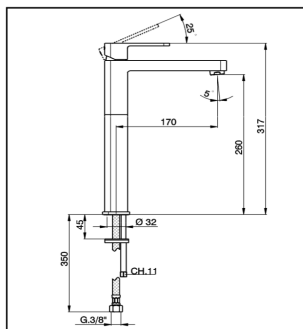

## Miscelatore monocomando lavabo alto DADO\_DD003540

DD 00354 0

| NR  | DESCRIZIONE<br>DESCRIPTION<br>DESCRIPCION<br>BESCHREIBUNG<br>DESCRIPCION  | N.CODICE<br>NR.CODE<br>CODE NO.<br>WERSKNR.<br>N.CÓDIGO | NR  | DESCRIZIONE<br>DESCRIPTION<br>DESCRIPCION<br>BESCHREIBUNG<br>DESCRIPCION  | N.CODICE<br>NR.CODE<br>CODE NO.<br>WERSKNR.<br>N.CÓDIGO | NR | DESCRIZIONE<br>DESCRIPTION<br>DESCRIPCION<br>BESCHREIBUNG<br>DESCRIPCION | N.CODICE<br>NR.CODE<br>CODE NO.<br>WERSKNR.<br>N.CÓDIGO |
|-----|---|---|-----|---|---|----|--|---|
| 1   | Leva monocomando "DD"<br>Lever "DD"<br>Hebel "DD"<br>Palanca monomando "DD"   | ZZ955930  | 5   | Aeratore M24x1 IA Cascade<br>Mousseur M24x1 IA Cascade<br>Mousseur M24x1 IA Cascade<br>Perlator M24x1 IA Cascade<br>Aireador M24x1 IA Cascade   | ZZ944150  |    |  |   |
| 1-1 | Placchetta maniglia LS<br>Plaque cache - vis crois LS<br>Cap for handle LS<br>Abdeckkappe LS Griff<br>Plaquita maneta LS  | ZZ933710  | 5-1 | Cartuccia per aeratore M.24x1 Cascade<br>Cartouche pour mousseur M.24x1 Cascade<br>Mousseur cartridge M.24x1 Cascade<br>Kartusche fuer Perlator M.24x1 Cascade<br>Cartucho para aireador M.24x1 Cascade | ZZ933990  |    |  |   |
| 1-2 | Grano punta coppa inox M.5x6<br>Vis speciale inox M.5x6<br>Madenschraube M.5x6<br>Clavija con punta copa acero inox M.5x6   | ZZ940630  | 6   | Basetta monocomando "DD"<br>Bague "DD"<br>Assembling ring "DD"<br>Basis "DD"<br>Base monomando lavabo "DD"  | ZZ955230  |    |  |   |
| 2   | Copricartuccia monocomando<br>Couvre-cartouche<br>Escutcheon cartridge<br>Abdeckkappe<br>Cubre-cartucho monomando<br>Calotta bloccaggio cartuccia<br>Ecrou pour cartouche | ZZ955210  | 7   | Guarnizione 42x35x2<br>Joint 42x35x2<br>Gasket 42x35x2<br>Dichtung 42x35x2<br>Junta 42x35x2   | ZZ955240  |    |  |   |
| 3   | Nut for mixing valve<br>Mutter fuer Kartusche<br>Casquete de fijación cartucho  | ZZ955220  | 8   | Set installazione<br>Set installation<br>Installation set single lever<br>Befestigungsset<br>Juego de instalación monomando   | ZZ954250  |    |  |   |
| 4   | Cartuccia monocomando<br>Cartouche mitigeurs<br>Mixing valve<br>Kartusche<br>Cartucho monomando   | ZZ942400  | 9   | Flex M. 10x1 3/8" F L.610<br>Flex M. 10x1 3/8" F L.610<br>Flex M. 10x1 3/8" F L.610<br>Anschlusschlauch M.10x1 3/8" F L.610<br>Flexo M. 10x1 3/8" H L.610   | ZZ955250  |    |  |   |