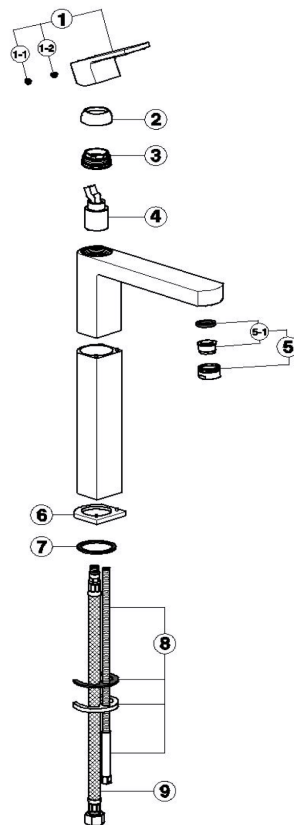

## Miscelatore monocomando lavabo alto DADO\_DD003540

DD 00354 0

| NR  | DESCRIZIONE<br>DESCRIPTION<br>DESCRIPCION<br>BESCHREIBUNG<br>DESCRIPCION  | N.CODICE<br>NR.CODE<br>CODE NO.<br>WERSKNR.<br>N.CÓDIGO | NR  | DESCRIZIONE<br>DESCRIPTION<br>DESCRIPCION<br>BESCHREIBUNG<br>DESCRIPCION  | N.CODICE<br>NR.CODE<br>CODE NO.<br>WERSKNR.<br>N.CÓDIGO | NR | DESCRIZIONE<br>DESCRIPTION<br>DESCRIPCION<br>BESCHREIBUNG<br>DESCRIPCION | N.CODICE<br>NR.CODE<br>CODE NO.<br>WERSKNR.<br>N.CÓDIGO |
|-----|---|---|-----|---|---|----|--|---|
| 1   | Leva monocomando "DD"<br>Lever "DD"<br>Hebel "DD"<br>Palanca monomando "DD"   | ZZ955930  | 5   | Aeratore M24x1 IA Cascade<br>Mousseur M24x1 IA Cascade<br>Mousseur M24x1 IA Cascade<br>Perlator M24x1 IA Cascade<br>Aireador M24x1 IA Cascade   | ZZ944150  |    |  |   |
| 1-1 | Placchetta maniglia LS<br>Plaque cache - vis crois LS<br>Cap for handle LS<br>Abdeckkappe LS Griff<br>Plaquita maneta LS  | ZZ933710  | 5-1 | Cartuccia per aeratore M.24x1 Cascade<br>Cartouche pour mousseur M.24x1 Cascade<br>Mousseur cartridge M.24x1 Cascade<br>Kartusche fuer Perlator M.24x1 Cascade<br>Cartucho para aireador M.24x1 Cascade | ZZ933990  |    |  |   |
| 1-2 | Grano punta coppa inox M.5x6<br>Vis speciale inox M.5x6<br>Madenschraube M.5x6<br>Clavija con punta copa acero inox M.5x6   | ZZ940630  | 6   | Basetta monocomando "DD"<br>Bague "DD"<br>Assembling ring "DD"<br>Basis "DD"<br>Base monomando lavabo "DD"  | ZZ955230  |    |  |   |
| 2   | Copricartuccia monocomando<br>Couvre-cartouche<br>Escutcheon cartridge<br>Abdeckkappe<br>Cubre-cartucho monomando<br>Calotta bloccaggio cartuccia<br>Ecrou pour cartouche | ZZ955210  | 7   | Guarnizione 42x35x2<br>Joint 42x35x2<br>Gasket 42x35x2<br>Dichtung 42x35x2<br>Junta 42x35x2   | ZZ955240  |    |  |   |
| 3   | Nut for mixing valve<br>Mutter fuer Kartusche<br>Casquete de fijación cartucho  | ZZ955220  | 8   | Set installazione<br>Set installation<br>Installation set single lever<br>Befestigungsset<br>Juego de instalación monomando   | ZZ954250  |    |  |   |
| 4   | Cartuccia monocomando<br>Cartouche mitigeurs<br>Mixing valve<br>Kartusche<br>Cartucho monomando   | ZZ942400  | 9   | Flex M. 10x1 3/8" F L.610<br>Flex M. 10x1 3/8" F L.610<br>Flex M. 10x1 3/8" F L.610<br>Anschlusschlauch M.10x1 3/8" F L.610<br>Flexo M. 10x1 3/8" H L.610   | ZZ955250  |    |  |   |