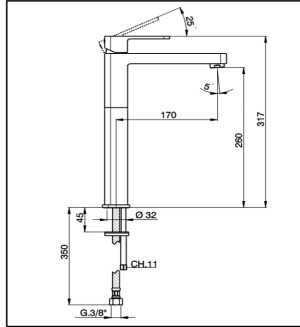

Miscelatore monocomando lavabo alto DADO_DD003540

DD 00354 0

NR	DESCRIZIONE DESCRIPTION DESCRIPCION BESCREIBUNG DESCRIPCION	N.CODICE NR.CODE CODE NO. WERSKNR. N.CÓDIGO	NR	DESCRIZIONE DESCRIPTION DESCRIPCION BESCREIBUNG DESCRIPCION	N.CODICE NR.CODE CODE NO. WERSKNR. N.CÓDIGO	NR	DESCRIZIONE DESCRIPTION DESCRIPCION BESCREIBUNG DESCRIPCION	N.CODICE NR.CODE CODE NO. WERSKNR. N.CÓDIGO
1	Leva monocomando "DD" Lever "DD" Hebel "DD" Palanca monomando "DD"	ZZ955930	5	Aeratore M24x1 IA Cascade Mousseur M24x1 IA Cascade Mousseur M24x1 IA Cascade Perlator M24x1 IA Cascade Aireador M24x1 IA Cascade	ZZ944150			
1-1	Placchetta maniglia LS Plaque cache - vis crois LS Cap for handle LS Abdeckkappe LS Griff Plaquita maneta LS	ZZ933710	5-1	Cartuccia per aeratore M.24x1 Cascade Cartouche pour mousseur M.24x1 Cascade Mousseur cartridge M.24x1 Cascade Kartusche fuer Perlator M.24x1 Cascade Cartucho para aireador M.24x1 Cascade	ZZ933990			
1-2	Grano punta coppa inox M.5x6 Vis speciale inox M.5x6 Madenschraube M.5x6 Clavija con punta copa acero inox M.5x6	ZZ940630	6	Basetta monocomando "DD" Bague "DD" Assembling ring "DD" Basis "DD" Base monomando lavabo "DD"	ZZ955230			
2	Copricartuccia monocomando Couvre-cartouche Escutcheon cartridge Abdeckkappe Cubre-cartucho monomando Calotta bloccaggio cartuccia Ecrou pour cartouche	ZZ955210	7	Guarnizione 42x35x2 Joint 42x35x2 Gasket 42x35x2 Dichtung 42x35x2 Junta 42x35x2	ZZ955240			
3	Nut for mixing valve Mutter fuer Kartusche Casquete de fijación cartucho	ZZ955220	8	Set installazione Set installation Installation set single lever Befestigungsset Juego de instalación monomando	ZZ954250			
4	Cartuccia monocomando Cartouche mitigeurs Mixing valve Kartusche Cartucho monomando	ZZ942400	9	Flex M. 10x1 3/8" F L.610 Flex M. 10x1 3/8" F L.610 Flex M. 10x1 3/8" F L.610 Anschlusschlauch M.10x1 3/8" F L.610 Flexo M. 10x1 3/8" H L.610	ZZ955250			

DD003540

<http://www.huberitalia.com/miscelatore-monocomando-lavabo-alto-dado-dd003540>

2025-04-03