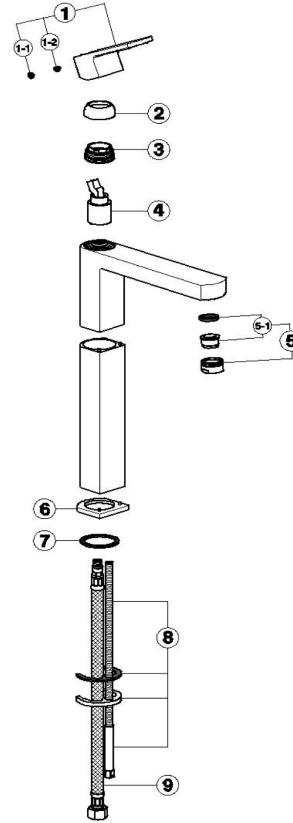

Miscelatore monocomando lavabo alto DADO_DD003540

DD 00354 0

NR	DESCRIZIONE DESCRIPTION DESCRIPCION BESCREIBUNG DESCRIPCION	N.CODICE NR.CODE CODE NO. WERSKNR. N.CÓDIGO	NR	DESCRIZIONE DESCRIPTION DESCRIPCION BESCREIBUNG DESCRIPCION	N.CODICE NR.CODE CODE NO. WERSKNR. N.CÓDIGO	NR	DESCRIZIONE DESCRIPTION DESCRIPCION BESCREIBUNG DESCRIPCION	N.CODICE NR.CODE CODE NO. WERSKNR. N.CÓDIGO
1	Leva monocomando "DD" Lever "DD" Hebel "DD" Palanca monomando "DD"	ZZ955930	5	Aeratore M24x1 IA Cascade Mousseur M24x1 IA Cascade Mousseur M24x1 IA Cascade Perlator M24x1 IA Cascade Aireador M24x1 IA Cascade	ZZ944150			
1-1	Placchetta maniglia LS Plaque cache - vis crois LS Cap for handle LS Abdeckkappe LS Griff Plaquita maneta LS	ZZ933710	5-1	Cartuccia per aeratore M.24x1 Cascade Cartouche pour mousseur M.24x1 Cascade Mousseur cartridge M.24x1 Cascade Kartusche fuer Perlator M.24x1 Cascade Cartucho para aireador M.24x1 Cascade	ZZ933990			
1-2	Grano punta coppa inox M.5x6 Vis speciale inox M.5x6 Madenschraube M.5x6 Clavija con punta copa acero inox M.5x6	ZZ940630	6	Basetta monocomando "DD" Bague "DD" Assembling ring "DD" Basis "DD" Base monomando lavabo "DD"	ZZ955230			
2	Copricartuccia monocomando Couvre-cartouche Escutcheon cartridge Abdeckkappe Cubre-cartucho monomando Calotta bloccaggio cartuccia Ecrou pour cartouche	ZZ955210	7	Guarnizione 42x35x2 Joint 42x35x2 Gasket 42x35x2 Dichtung 42x35x2 Junta 42x35x2	ZZ955240			
3	Nut for mixing valve Mutter fuer Kartusche Casquete de fijación cartucho	ZZ955220	8	Set installazione Set installation Installation set single lever Befestigungsset Juego de instalación monomando	ZZ954250			
4	Cartuccia monocomando Cartouche mitigeurs Mixing valve Kartusche Cartucho monomando	ZZ942400	9	Flex M. 10x1 3/8" F L.610 Flex M. 10x1 3/8" F L.610 Flex M. 10x1 3/8" F L.610 Anschlusschlauch M.10x1 3/8" F L.610 Flexo M. 10x1 3/8" H L.610	ZZ955250			

DD003540

<http://www.huberitalia.com/miscelatore-monocomando-lavabo-alto-dado-dd003540>

2025-04-03