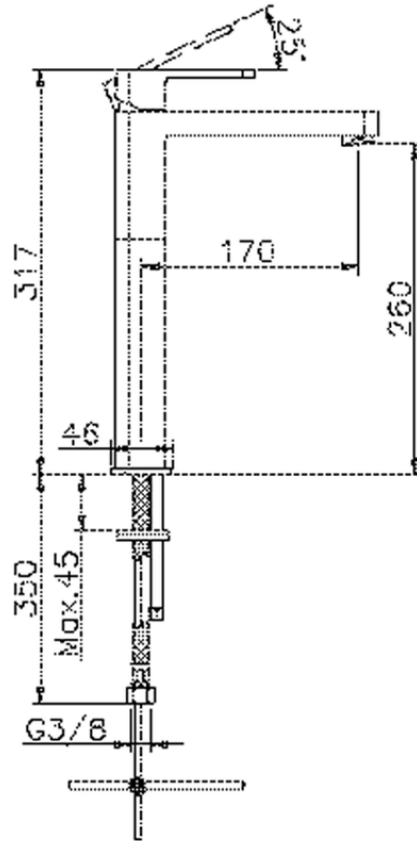

Miscelatore monocomando lavabo alto DADO_DD003540

DD003540

<http://www.huberitalia.com/miscelatore-monocomando-lavabo-alto-dado-dd003540>

2025-04-04