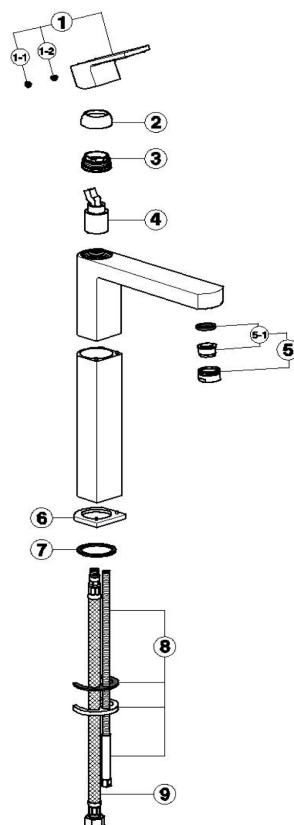

CARATTERISTICHE

Ricambio Cartuccia **ZZ94240000**

Cartuccia Monocomando 25 mm

Miscelatore monocomando lavabo alto DADO_DD003540

DD 00354 0

NR	DESCRIZIONE DESCRIPTION DESCRIPCION BESCHREIBUNG DESCRIPCION	N.CODICE NR.CODE CODE NO. WERSKNR. N.CÓDIGO	NR	DESCRIZIONE DESCRIPTION DESCRIPCION BESCHREIBUNG DESCRIPCION	N.CODICE NR.CODE CODE NO. WERSKNR. N.CÓDIGO	NR	DESCRIZIONE DESCRIPTION DESCRIPCION BESCHREIBUNG DESCRIPCION	N.CODICE NR.CODE CODE NO. WERSKNR. N.CÓDIGO
1	Leva monocomando "DD" Lever "DD" Hebel "DD" Palanca monomando "DD"	ZZ955930	5	Aeratore M24x1 IA Cascade Mousseur M24x1 IA Cascade Mousseur M24x1 IA Cascade Perlator M24x1 IA Cascade Aireador M24x1 IA Cascade	ZZ944150			
1-1	Placchetta maniglia LS Plaque cache - vis crois LS Cap for handle LS Abdeckkappe LS Griff Plaquita maneta LS	ZZ933710	5-1	Cartuccia per aeratore M.24x1 Cascade Cartouche pour mousseur M.24x1 Cascade Mousseur cartridge M.24x1 Cascade Kartusche fuer Perlator M.24x1 Cascade Cartucho para aireador M.24x1 Cascade	ZZ933990			
1-2	Grano punta coppa inox M.5x6 Vis speciale inox M.5x6 Screw-stainless steel M.5x6 Madenschraube M.5x6 Clavija con punta copa acero inox M.5x6	ZZ940630	6	Basetta monocomando "DD" Bague "DD" Assembling ring "DD" Basis "DD" Base monomando lavabo "DD"	ZZ955230			
2	Copricartuccia monocomando Couvre-cartouche Escutcheon cartridge Abdeckkappe Cubre-cartucho monomando Calotta bloccaggio cartuccia Ecrou pour cartouche	ZZ955210	7	Guarnizione 42x35x2 Joint 42x35x2 Gasket 42x35x2 Dichtung 42x35x2 Junta 42x35x2	ZZ955240			
3	Nut for mixing valve Mutter fuer Kartusche Casquete de fijación cartucho	ZZ955220	8	Set installazione Set installation Installation set single lever Befestigungsset Juego de instalación monomando	ZZ954250			
4	Cartuccia monocomando Cartouche mitigeurs Mixing valve Kartusche Cartucho monomando	ZZ942400	9	Flex M. 10x1 3/8" F L.610 Flex M. 10x1 3/8" F L.610 Flex M. 10x1 3/8" F L.610 Anschlusschlauch M.10x1 3/8" F L.610 Flexo M. 10x1 3/8" H L.610	ZZ955250			