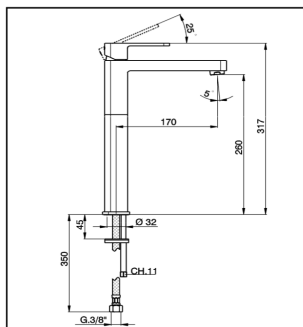

CARATTERISTICHE

Ricambio Cartuccia **ZZ94240000**

Cartuccia Monocomando 25 mm

Miscelatore monocomando lavabo alto DADO_DD003540

DD 00354 0

NR	DESCRIZIONE DESCRIPTION DESCRIPCION BESCHREIBUNG DESCRIPCION	N.CODICE NR.CODE CODE NO. WERSKNR. N.CÓDIGO	NR	DESCRIZIONE DESCRIPTION DESCRIPCION BESCHREIBUNG DESCRIPCION	N.CODICE NR.CODE CODE NO. WERSKNR. N.CÓDIGO	NR	DESCRIZIONE DESCRIPTION DESCRIPCION BESCHREIBUNG DESCRIPCION	N.CODICE NR.CODE CODE NO. WERSKNR. N.CÓDIGO
1	Leva monocomando "DD" Lever "DD" Hebel "DD" Palanca monomando "DD"	ZZ955930	5	Aeratore M24x1 IA Cascade Mousseur M24x1 IA Cascade Mousseur M24x1 IA Cascade Perlator M24x1 IA Cascade Aireador M24x1 IA Cascade	ZZ944150			
1-1	Placchetta maniglia LS Plaque cache - vis crois LS Cap for handle LS Abdeckkappe LS Griff Plaquita maneta LS	ZZ933710	5-1	Cartuccia per aeratore M.24x1 Cascade Cartouche pour mousseur M.24x1 Cascade Mousseur cartridge M.24x1 Cascade Kartusche fuer Perlator M.24x1 Cascade Cartucho para aireador M.24x1 Cascade	ZZ933990			
1-2	Grano punta coppa inox M.5x6 Vis speciale inox M.5x6 Screw-stainless steel M.5x6 Madenschraube M.5x6 Clavija con punta copa acero inox M.5x6	ZZ940630	6	Basetta monocomando "DD" Bague "DD" Assembling ring "DD" Basis "DD" Base monomando lavabo "DD"	ZZ955230			
2	Copricartuccia monocomando Couvre-cartouche Escutcheon cartridge Abdeckkappe Cubre-cartucho monomando Calotta bloccaggio cartuccia Ecrou pour cartouche	ZZ955210	7	Guarnizione 42x35x2 Joint 42x35x2 Gasket 42x35x2 Dichtung 42x35x2 Junta 42x35x2	ZZ955240			
3	Nut for mixing valve Mutter fuer Kartusche Casquete de fijación cartucho	ZZ955220	8	Set installazione Set installation Installation set single lever Befestigungsset Juego de instalación monomando	ZZ954250			
4	Cartuccia monocomando Cartouche mitigeurs Mixing valve Kartusche Cartucho monomando	ZZ942400	9	Flex M. 10x1 3/8" F L.610 Flex M. 10x1 3/8" F L.610 Flex M. 10x1 3/8" F L.610 Anschlusschlauch M.10x1 3/8" F L.610 Flexo M. 10x1 3/8" H L.610	ZZ955250			