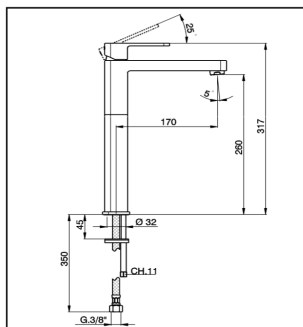

## Miscelatore monocomando lavabo alto DADO\_DD003540

DD 00354 0

| NR  | DESCRIZIONE<br>DESCRIPTION<br>DESCRIPCION<br>BESCREIBUNG<br>DESCRIPCION   | N.CODICE<br>NR.CODE<br>CODE NO.<br>WERSKNR.<br>N.CÓDIGO | NR  | DESCRIZIONE<br>DESCRIPTION<br>DESCRIPCION<br>BESCREIBUNG<br>DESCRIPCION   | N.CODICE<br>NR.CODE<br>CODE NO.<br>WERSKNR.<br>N.CÓDIGO | NR | DESCRIZIONE<br>DESCRIPTION<br>DESCRIPCION<br>BESCREIBUNG<br>DESCRIPCION | N.CODICE<br>NR.CODE<br>CODE NO.<br>WERSKNR.<br>N.CÓDIGO |
|-----|---|---|-----|---|---|----|---|---|
| 1   | Leva monocomando "DD"<br>Lever "DD"<br>Hebel "DD"<br>Palanca monomando "DD"   | ZZ955930  | 5   | Aeratore M24x1 IA Cascade<br>Mousseur M24x1 IA Cascade<br>Mousseur M24x1 IA Cascade<br>Perlator M24x1 IA Cascade<br>Aireador M24x1 IA Cascade   | ZZ944150  |    |   |   |
| 1-1 | Placchetta maniglia LS<br>Plaque cache - vis crois LS<br>Cap for handle LS<br>Abdeckkappe LS Griff<br>Plaquita maneta LS  | ZZ933710  | 5-1 | Cartuccia per aeratore M.24x1 Cascade<br>Cartouche pour mousseur M.24x1 Cascade<br>Mousseur cartridge M.24x1 Cascade<br>Kartusche fuer Perlator M.24x1 Cascade<br>Cartucho para aireador M.24x1 Cascade | ZZ933990  |    |   |   |
| 1-2 | Grano punta coppa inox M.5x6<br>Vis speciale inox M.5x6<br>Screw-stainless steel M.5x6<br>Madenschraube M.5x6<br>Clavija con punta copa acero inox M.5x6                  | ZZ940630  | 6   | Basetta monocomando "DD"<br>Bague "DD"<br>Assembling ring "DD"<br>Basis "DD"<br>Base monomando lavabo "DD"  | ZZ955230  |    |   |   |
| 2   | Copricartuccia monocomando<br>Couvre-cartouche<br>Escutcheon cartridge<br>Abdeckkappe<br>Cubre-cartucho monomando<br>Calotta bloccaggio cartuccia<br>Ecrou pour cartouche | ZZ955210  | 7   | Guarnizione 42x35x2<br>Joint 42x35x2<br>Gasket 42x35x2<br>Dichtung 42x35x2<br>Junta 42x35x2<br>Set installazione<br>Set installation  | ZZ955240  |    |   |   |
| 3   | Nut for mixing valve<br>Mutter fuer Kartusche<br>Casquete de fijación cartucho  | ZZ955220  | 8   | Installation set single lever<br>Befestigungsset<br>Juego de instalación monomando  | ZZ954250  |    |   |   |
| 4   | Cartuccia monocomando<br>Cartouche mitigeurs<br>Mixing valve<br>Kartusche<br>Cartucho monomando   | ZZ942400  | 9   | Flex M. 10x1 3/8" F L.610<br>Flex M. 10x1 3/8" F L.610<br>Flex M. 10x1 3/8" F L.610<br>Anschlusschlauch M.10x1 3/8" F L.610<br>Flexo M. 10x1 3/8" H L.610   | ZZ955250  |    |   |   |