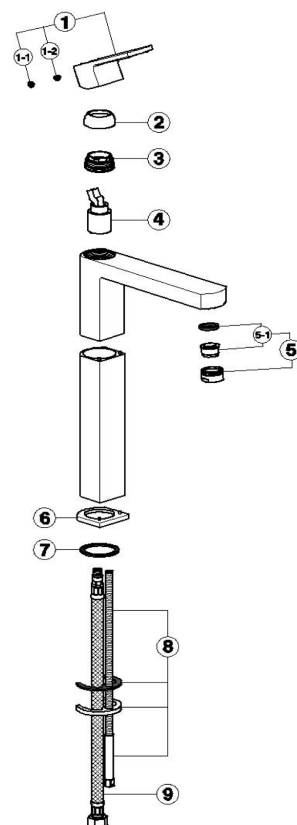

## Miscelatore monocomando lavabo alto DADO\_DD003540

DD 00354 0

| NR  | DESCRIZIONE<br>DESCRIPTION<br>DESCRIPCION<br>BESCREIBUNG<br>DESCRIPCION   | N.CODICE<br>NR.CODE<br>CODE NO.<br>WERSKNR.<br>N.CÓDIGO | NR  | DESCRIZIONE<br>DESCRIPTION<br>DESCRIPCION<br>BESCREIBUNG<br>DESCRIPCION   | N.CODICE<br>NR.CODE<br>CODE NO.<br>WERSKNR.<br>N.CÓDIGO | NR | DESCRIZIONE<br>DESCRIPTION<br>DESCRIPCION<br>BESCREIBUNG<br>DESCRIPCION | N.CODICE<br>NR.CODE<br>CODE NO.<br>WERSKNR.<br>N.CÓDIGO |
|-----|---|---|-----|---|---|----|---|---|
| 1   | Leva monocomando "DD"<br>Lever "DD"<br>Hebel "DD"<br>Palanca monomando "DD"   | ZZ955930  | 5   | Aeratore M24x1 IA Cascade<br>Mousseur M24x1 IA Cascade<br>Mousseur M24x1 IA Cascade<br>Perlator M24x1 IA Cascade<br>Aireador M24x1 IA Cascade   | ZZ944150  |    |   |   |
| 1-1 | Placchetta maniglia LS<br>Plaque cache - vis crois LS<br>Cap for handle LS<br>Abdeckkappe LS Griff<br>Plaquita maneta LS  | ZZ933710  | 5-1 | Cartuccia per aeratore M.24x1 Cascade<br>Cartouche pour mousseur M.24x1 Cascade<br>Mousseur cartridge M.24x1 Cascade<br>Kartusche fuer Perlator M.24x1 Cascade<br>Cartucho para aireador M.24x1 Cascade | ZZ933990  |    |   |   |
| 1-2 | Grano punta coppa inox M.5x6<br>Vis speciale inox M.5x6<br>Screw-stainless steel M.5x6<br>Madenschraube M.5x6<br>Clavija con punta copa acero inox M.5x6                  | ZZ940630  | 6   | Basetta monocomando "DD"<br>Bague "DD"<br>Assembling ring "DD"<br>Basis "DD"<br>Base monomando lavabo "DD"  | ZZ955230  |    |   |   |
| 2   | Copricartuccia monocomando<br>Couvre-cartouche<br>Escutcheon cartridge<br>Abdeckkappe<br>Cubre-cartucho monomando<br>Calotta bloccaggio cartuccia<br>Ecrou pour cartouche | ZZ955210  | 7   | Guarnizione 42x35x2<br>Joint 42x35x2<br>Gasket 42x35x2<br>Dichtung 42x35x2<br>Junta 42x35x2<br>Set installazione<br>Set installation  | ZZ955240  |    |   |   |
| 3   | Nut for mixing valve<br>Mutter fuer Kartusche<br>Casquete de fijación cartucho  | ZZ955220  | 8   | Installation set single lever<br>Befestigungsset<br>Juego de instalación monomando  | ZZ954250  |    |   |   |
| 4   | Cartuccia monocomando<br>Cartouche mitigeurs<br>Mixing valve<br>Kartusche<br>Cartucho monomando   | ZZ942400  | 9   | Flex M. 10x1 3/8" F L.610<br>Flex M. 10x1 3/8" F L.610<br>Flex M. 10x1 3/8" F L.610<br>Anschlusschlauch M.10x1 3/8" F L.610<br>Flexo M. 10x1 3/8" H L.610   | ZZ955250  |    |   |   |