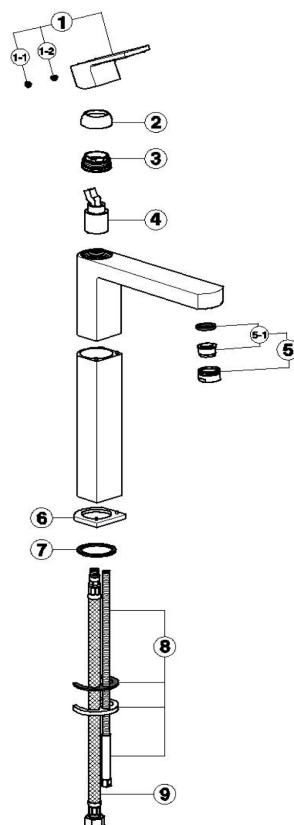

### CARATTERISTICHE

Ricambio Cartuccia **ZZ94240000**

**Cartuccia Monocomando 25 mm**

## Miscelatore monocomando lavabo alto DADO\_DD003540

DD 00354 0

NR	DESCRIZIONE DESCRIPTION DESCRIPCION BESCHREIBUNG DESCRIPCION	N.CODICE NR.CODE CODE NO. WERSKNR. N.CÓDIGO	NR	DESCRIZIONE DESCRIPTION DESCRIPCION BESCHREIBUNG DESCRIPCION	N.CODICE NR.CODE CODE NO. WERSKNR. N.CÓDIGO	NR	DESCRIZIONE DESCRIPTION DESCRIPCION BESCHREIBUNG DESCRIPCION	N.CODICE NR.CODE CODE NO. WERSKNR. N.CÓDIGO
1	Leva monocomando "DD" Lever "DD" Hebel "DD" Palanca monomando "DD"	ZZ955930	5	Aeratore M24x1 IA Cascade Mousseur M24x1 IA Cascade Mousseur M24x1 IA Cascade Perlator M24x1 IA Cascade Aireador M24x1 IA Cascade	ZZ944150			
1-1	Placchetta maniglia LS Plaque cache - vis crois LS Cap for handle LS Abdeckkappe LS Griff Plaquita maneta LS	ZZ933710	5-1	Cartuccia per aeratore M.24x1 Cascade Cartouche pour mousseur M.24x1 Cascade Mousseur cartridge M.24x1 Cascade Kartusche fuer Perlator M.24x1 Cascade Cartucho para aireador M.24x1 Cascade	ZZ933990			
1-2	Grano punta coppa inox M.5x6 Vis speciale inox M.5x6 Madenschraube M.5x6 Clavija con punta copa acero inox M.5x6	ZZ940630	6	Basetta monocomando "DD" Bague "DD" Assembling ring "DD" Basis "DD" Base monomando lavabo "DD"	ZZ955230			
2	Copricartuccia monocomando Couvre-cartouche Escutcheon cartridge Abdeckkappe Cubre-cartucho monomando Calotta bloccaggio cartuccia Ecrou pour cartouche	ZZ955210	7	Guarnizione 42x35x2 Joint 42x35x2 Gasket 42x35x2 Dichtung 42x35x2 Junta 42x35x2	ZZ955240			
3	Nut for mixing valve Mutter fuer Kartusche Casquete de fijación cartucho	ZZ955220	8	Set installazione Set installation Installation set single lever Befestigungsset Juego de instalación monomando	ZZ954250			
4	Cartuccia monocomando Cartouche mitigeurs Mixing valve Kartusche Cartucho monomando	ZZ942400	9	Flex M. 10x1 3/8" F L.610 Flex M. 10x1 3/8" F L.610 Flex M. 10x1 3/8" F L.610 Anschlusschlauch M.10x1 3/8" F L.610 Flexo M. 10x1 3/8" H L.610	ZZ955250			