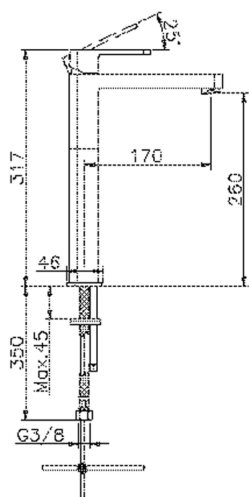

## Miscelatore monocomando lavabo alto DADO\_DD003540

MODELLO **DD003540**

Miscelatore monocomando lavabo alto, senza scarico automatico, flex inox G.3/8"

### CARATTERISTICHE

Ricambio Cartuccia **ZZ94240000**

**Cartuccia Monocomando 25 mm**