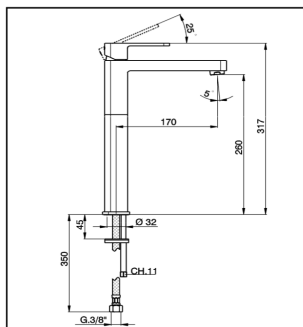

### CARATTERISTICHE

Ricambio Cartuccia **ZZ94240000**

**Cartuccia Monocomando 25 mm**

## Miscelatore monocomando lavabo alto DADO\_DD003540

DD 00354 0

NR	DESCRIZIONE DESCRIPTION DESCRIPCION BESCHREIBUNG DESCRIPCION	N.CODICE NR.CODE CODE NO. WERSKNR. N.CÓDIGO	NR	DESCRIZIONE DESCRIPTION DESCRIPCION BESCHREIBUNG DESCRIPCION	N.CODICE NR.CODE CODE NO. WERSKNR. N.CÓDIGO	NR	DESCRIZIONE DESCRIPTION DESCRIPCION BESCHREIBUNG DESCRIPCION	N.CODICE NR.CODE CODE NO. WERSKNR. N.CÓDIGO
1	Leva monocomando "DD" Lever "DD" Hebel "DD" Palanca monomando "DD"	ZZ955930	5	Aeratore M24x1 IA Cascade Mousseur M24x1 IA Cascade Mousseur M24x1 IA Cascade Perlator M24x1 IA Cascade Aireador M24x1 IA Cascade	ZZ944150			
1-1	Placchetta maniglia LS Plaque cache - vis crois LS Cap for handle LS Abdeckkappe LS Griff Plaquita maneta LS	ZZ933710	5-1	Cartuccia per aeratore M.24x1 Cascade Cartouche pour mousseur M.24x1 Cascade Mousseur cartridge M.24x1 Cascade Kartusche fuer Perlator M.24x1 Cascade Cartucho para aireador M.24x1 Cascade	ZZ933990			
1-2	Grano punta coppa inox M.5x6 Vis speciale inox M.5x6 Madenschraube M.5x6 Clavija con punta copa acero inox M.5x6	ZZ940630	6	Basetta monocomando "DD" Bague "DD" Assembling ring "DD" Basis "DD" Base monomando lavabo "DD"	ZZ955230			
2	Copricartuccia monocomando Couvre-cartouche Escutcheon cartridge Abdeckkappe Cubre-cartucho monomando Calotta bloccaggio cartuccia Ecrou pour cartouche	ZZ955210	7	Guarnizione 42x35x2 Joint 42x35x2 Gasket 42x35x2 Dichtung 42x35x2 Junta 42x35x2	ZZ955240			
3	Nut for mixing valve Mutter fuer Kartusche Casquete de fijación cartucho	ZZ955220	8	Set installazione Set installation Installation set single lever Befestigungsset Juego de instalación monomando	ZZ954250			
4	Cartuccia monocomando Cartouche mitigeurs Mixing valve Kartusche Cartucho monomando	ZZ942400	9	Flex M. 10x1 3/8" F L.610 Flex M. 10x1 3/8" F L.610 Flex M. 10x1 3/8" F L.610 Anschlusschlauch M.10x1 3/8" F L.610 Flexo M. 10x1 3/8" H L.610	ZZ955250			