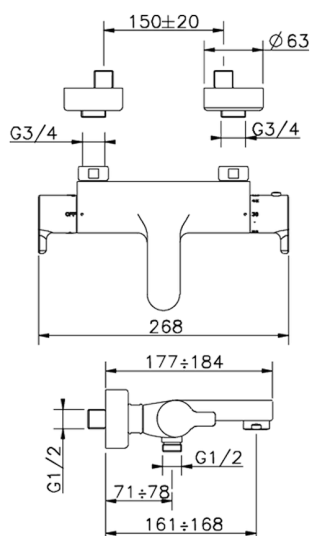

Miscelatore termostatico vasca SOFT_SFT21010

MODELLO **SFT21010**

Miscelatore termostatico vasca, senza completo doccia, attacco per flessibile 1/2" M

FINITURE DISPONIBILI

CARATTERISTICHE

Ricambio Cartuccia **22.03A.AR - ZZ97080004**

Cartuccia Termostatica Argo 1 (filtro corto)

DeviaStop

La tecnologia Devia Stop di Huber consente con un semplice movimento rotativo di gestire la portata dell'acqua e di scegliere la modalità d'erogazione (soffione, doccetta a mano).