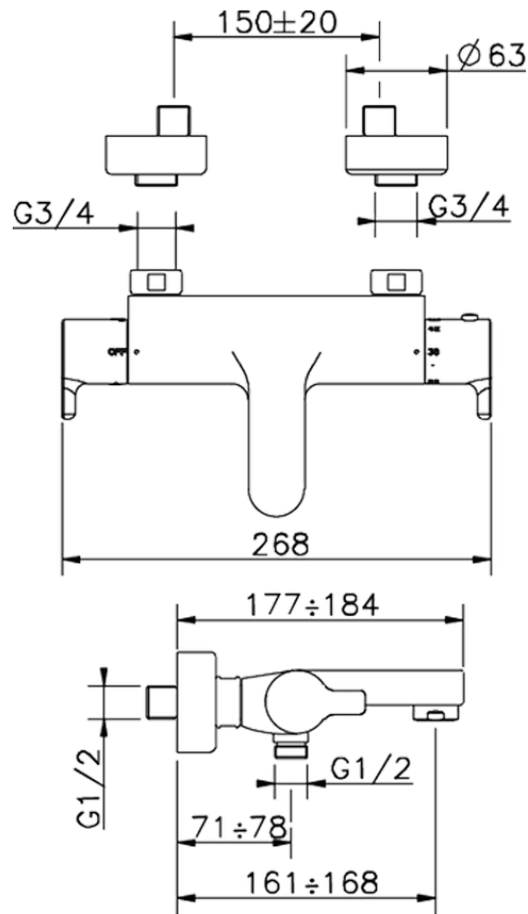

Miscelatore termostatico vasca SOFT\_SFT21010

SFT21010

<http://www.huberitalia.com/miscelatore-termostatico-vasca-soft-sft21010>

2025-04-04