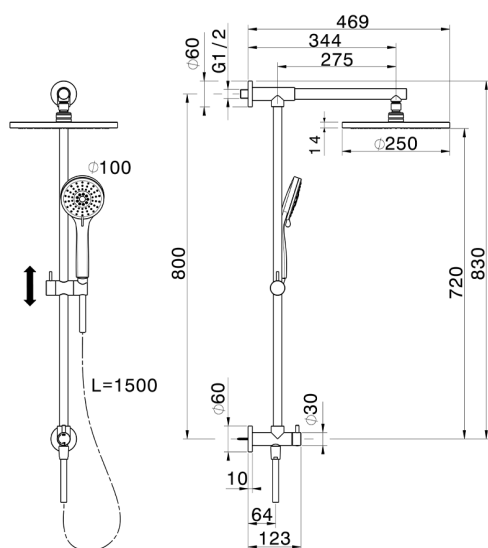

## Colonna doccia con deviatore COLUMNS\_SSZ78010

MODELLO **SSZ78010**

Colonna doccia con deviatore, deviatore 2 uscite, colonna fissa, presa acqua incasso superiore, supporto doccetta scorrevole, doccetta 3 getti D.100 mm ABS, soffione tondo D.250 mm in ABS, flessibile liscio SILVERFLEX 150 cm

## Colonna doccia con deviatore COLUMNS\_SSZ78010

SSZ78010

<http://www.huberitalia.com/colonna-doccia-con-deviatore-columns-ssz78010>

2025-04-04