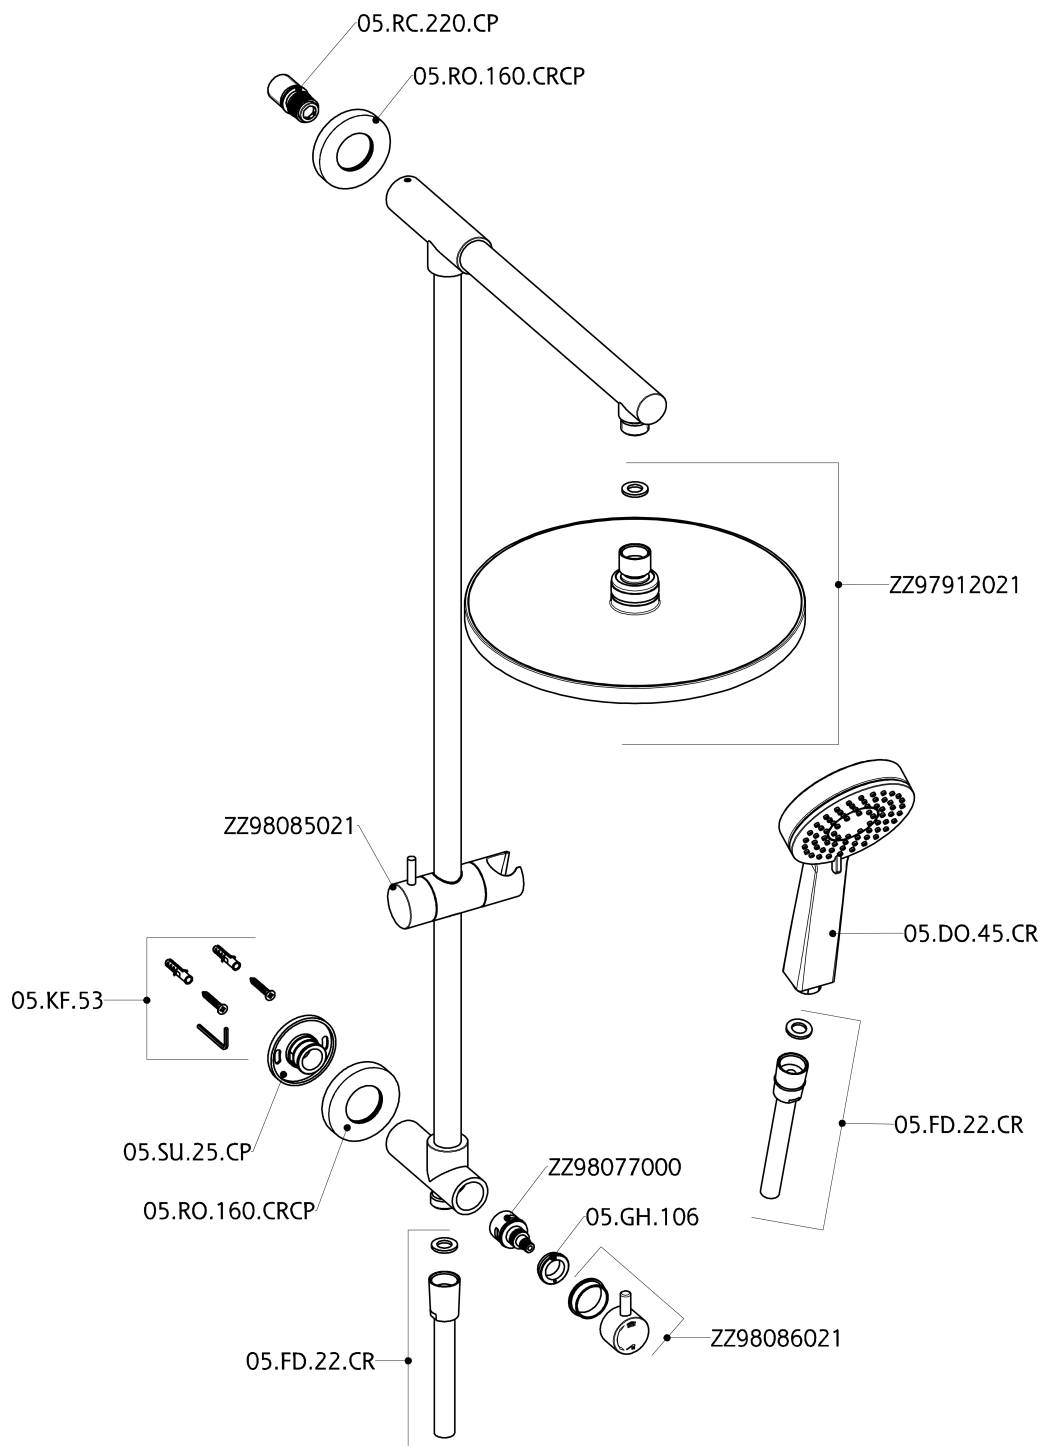

## Colonna doccia con deviatore COLUMNS\_SSZ78010

MODELLO **SSZ78010**

Colonna doccia con deviatore, deviatore 2 uscite, colonna fissa, presa acqua incasso superiore, supporto doccetta scorrevole, doccetta 3 getti D.100 mm ABS, soffione tondo D.250 mm in ABS, flessibile liscio SILVERFLEX 150 cm

## Colonna doccia con deviatore COLUMNS\_SSZ78010

SSZ78010

<http://www.huberitalia.com/colonna-doccia-con-deviatore-columns-ssz78010>

2025-04-04