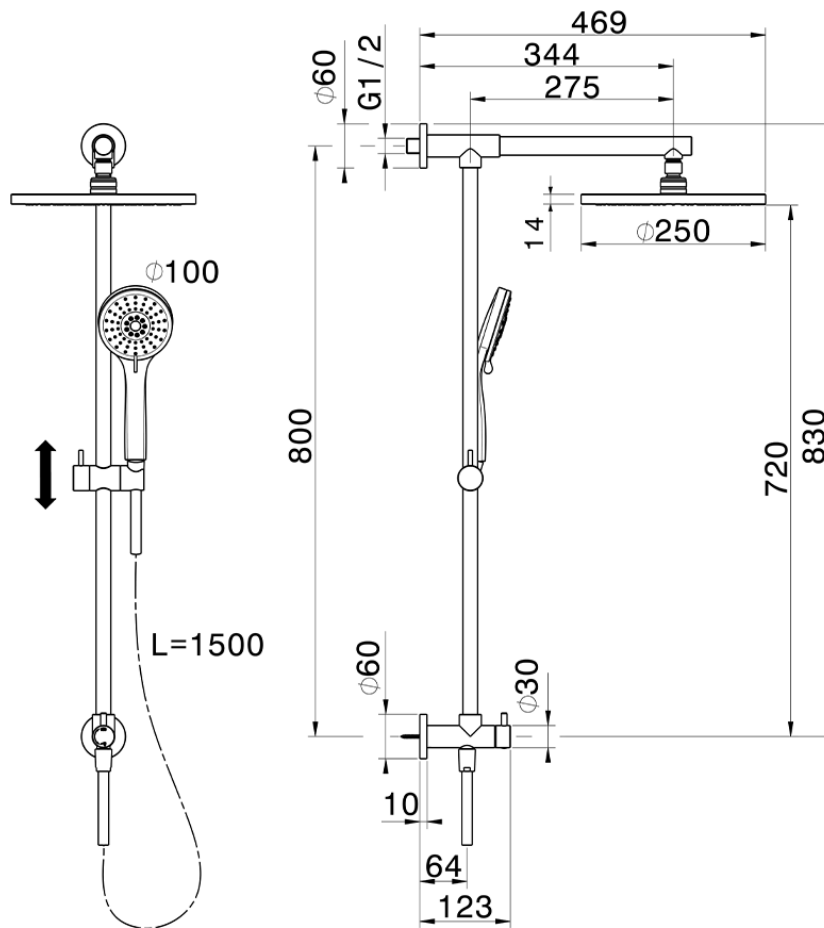

Colonna doccia con deviatore COLUMNS_SSZ78010

SSZ78010

<http://www.huberitalia.com/colonna-doccia-con-deviatore-columns-ssz78010>

2025-04-04