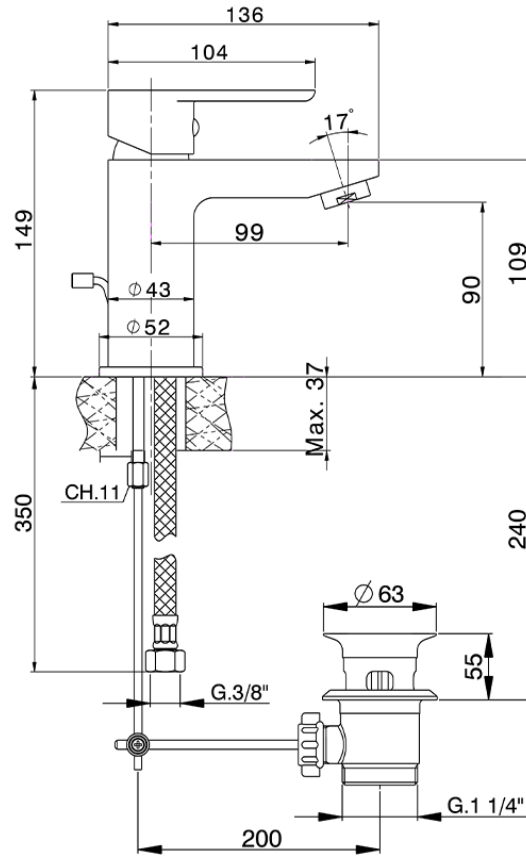

Miscelatore monocomando lavabo SATURNO_SN000514

SN000514

<http://www.huberitalia.com/miscelatore-monocomando-lavabo-saturno-sn000514>

2025-04-04