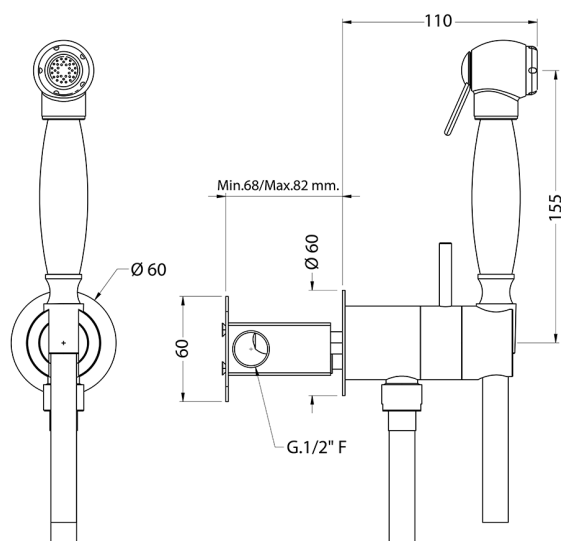

## Set doccetta igienica completo IDROSCOPINI\_VT007945

MODELLO **VT007945**

Set doccetta igienica completo, supporto murale tondo, miscelazione progressiva acque calda-fredda, completo di parte incasso, doccetta igienica in Ottone - flex PVC 120 cm

FINITURE DISPONIBILI

CARATTERISTICHE

**Doccetta igienica**

### Doccetta Igienica

Doccetta igienica multiforo, per la cura dell'igiene personale.