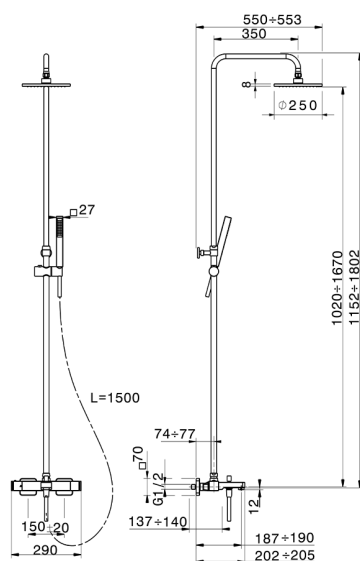

Colonna vasca termostatica 3 funzioni DADO_DDC83010

MODELLO **DDC83010**

Colonna vasca termostatica 3 funzioni, devia stop 2 uscite, colonna telescopica, supporto doccetta scorrevole, doccetta monogetto minimalista quadra 27x27 mm ABS, soffione quadro 250x250 mm sp.8 mm in Ottone, flessibile liscio SILVERFLEX 150 cm

FINITURE DISPONIBILI

21 21 Cromo

CARATTERISTICHE

Ricambio Cartuccia **22.04A.AR - ZZ97279004**

Cartuccia Termostatica Argo 2 (filtro lungo)

DeviaStop

La tecnologia Devia Stop di Huber consente con un semplice movimento rotativo di gestire la portata dell'acqua e di scegliere la modalità d'erogazione (soffione, doccetta a mano).

Colonna vasca termostatica 3 funzioni DADO_DDC83010

DDC83010

<http://www.huberitalia.com/colonna-vasca-termostatica-3-funzioni-dado-ddc83010>

2025-04-04