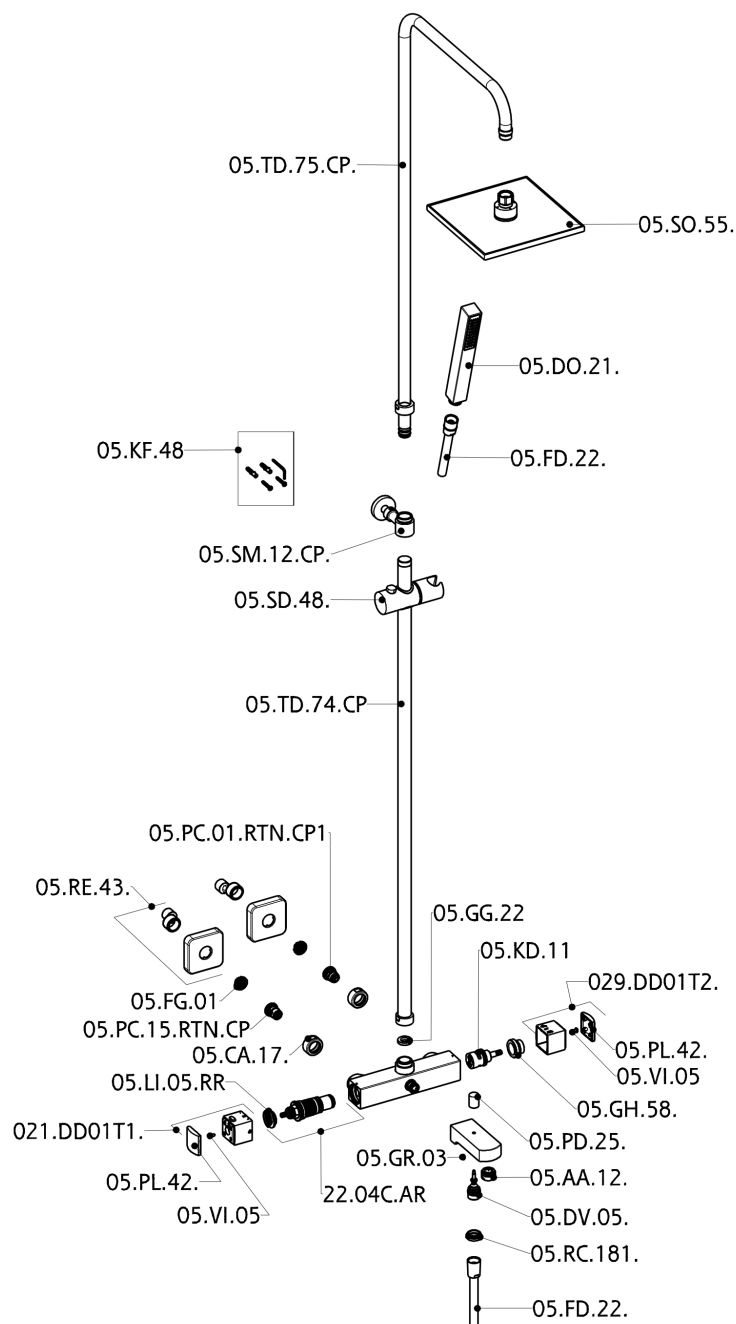

Colonna vasca termostatica 3 funzioni DADO_DDC83010

MODELLO **DDC83010**

Colonna vasca termostatica 3 funzioni, devia stop 2 uscite, colonna telescopica, supporto doccetta scorrevole, doccetta monogetto minimalista quadra 27x27 mm ABS, soffione quadro 250x250 mm sp.8 mm in Ottone, flessibile liscio SILVERFLEX 150 cm

FINITURE DISPONIBILI

21 21 Cromo

CARATTERISTICHE

Ricambio Cartuccia **22.04A.AR - ZZ97279004**

Cartuccia Termostatica Argo 2 (filtro lungo)

DeviaStop

La tecnologia Devia Stop di Huber consente con un semplice movimento rotativo di gestire la portata dell'acqua e di scegliere la modalità d'erogazione (soffione, doccetta a mano).

SafeTouch

Il sistema SafeTouch Huber mantiene il corpo del miscelatore freddo al tatto durante il funzionamento.

Termostatico

Il Termostatico Huber è il tuo personale gestore dell'acqua che ti aiuta a gestire e controllare acqua ed energia senza sprechi.

Colonna vasca termostatica 3 funzioni DADO_DDC83010

DDC83010

<http://www.huberitalia.com/colonna-vasca-termostatica-3-funzioni-dado-ddc83010>

2025-04-04