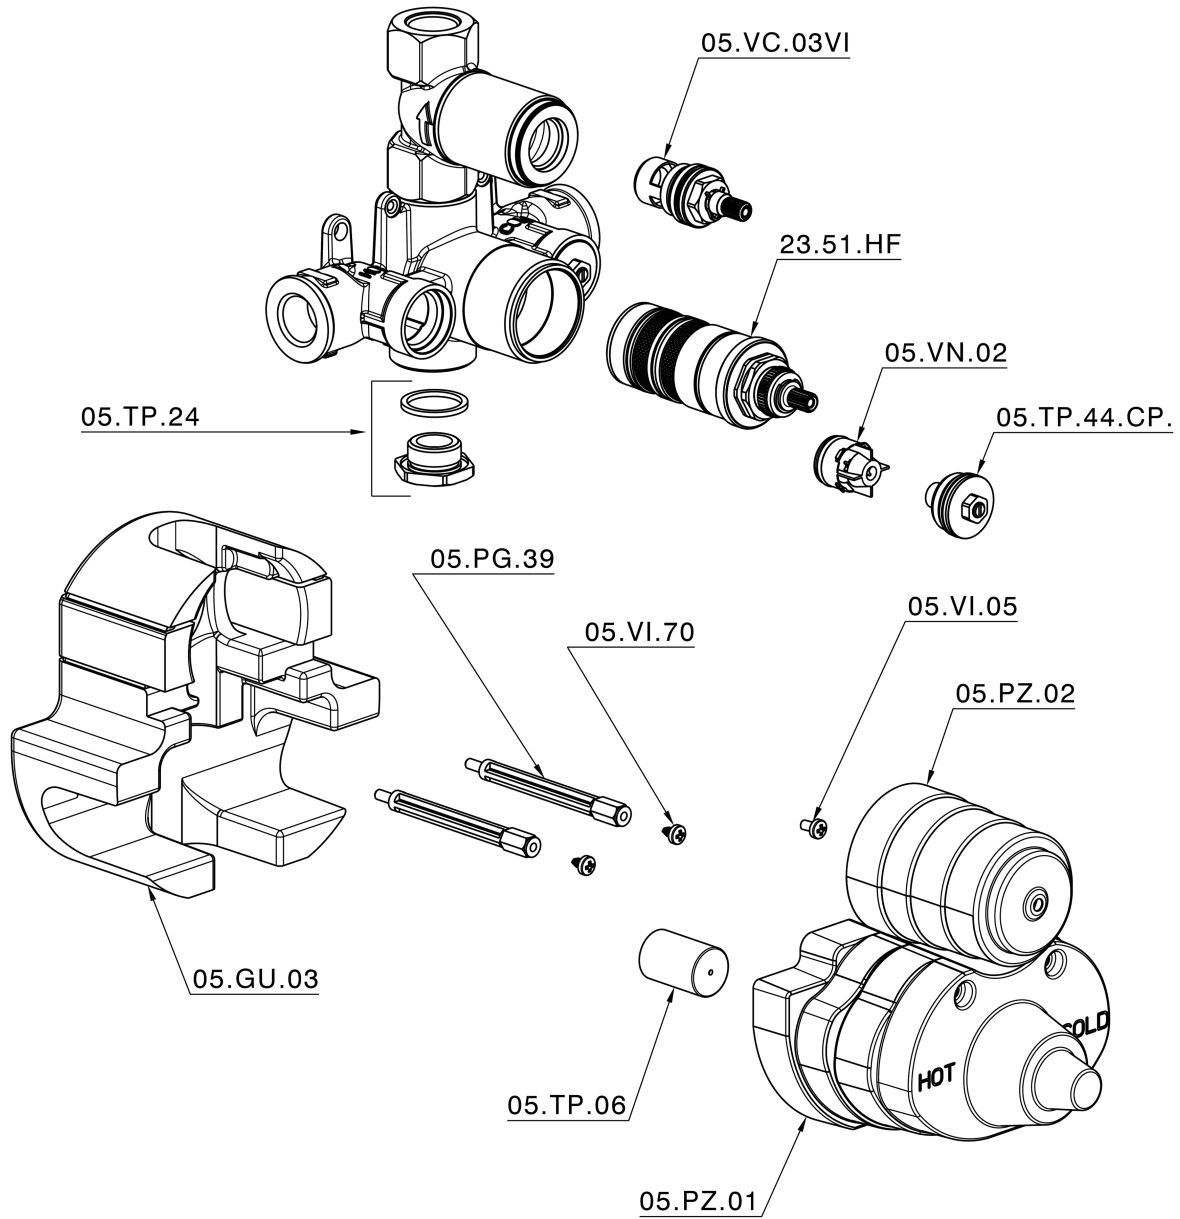

Parte esterna termostatico doccia incasso 1 uscita CROISSETTE_CS007280

CS007280

<http://www.huberitalia.com/parte-esterna-termostatico-doccia-incasso-1-uscita-croisette-cs007280>

Parte incasso termostatico doccia 1 uscita INCASSO_ZB007341

ZB007341

<http://www.huberitalia.com/parte-incasso-termostatico-doccia-1-uscita-incasso-zb007341>

Parte incasso termostatico doccia 1 uscita INCASSO_ZB007281

ZB007281

<http://www.huberitalia.com/parte-incasso-termostatico-doccia-1-uscita-incasso-zb007281>