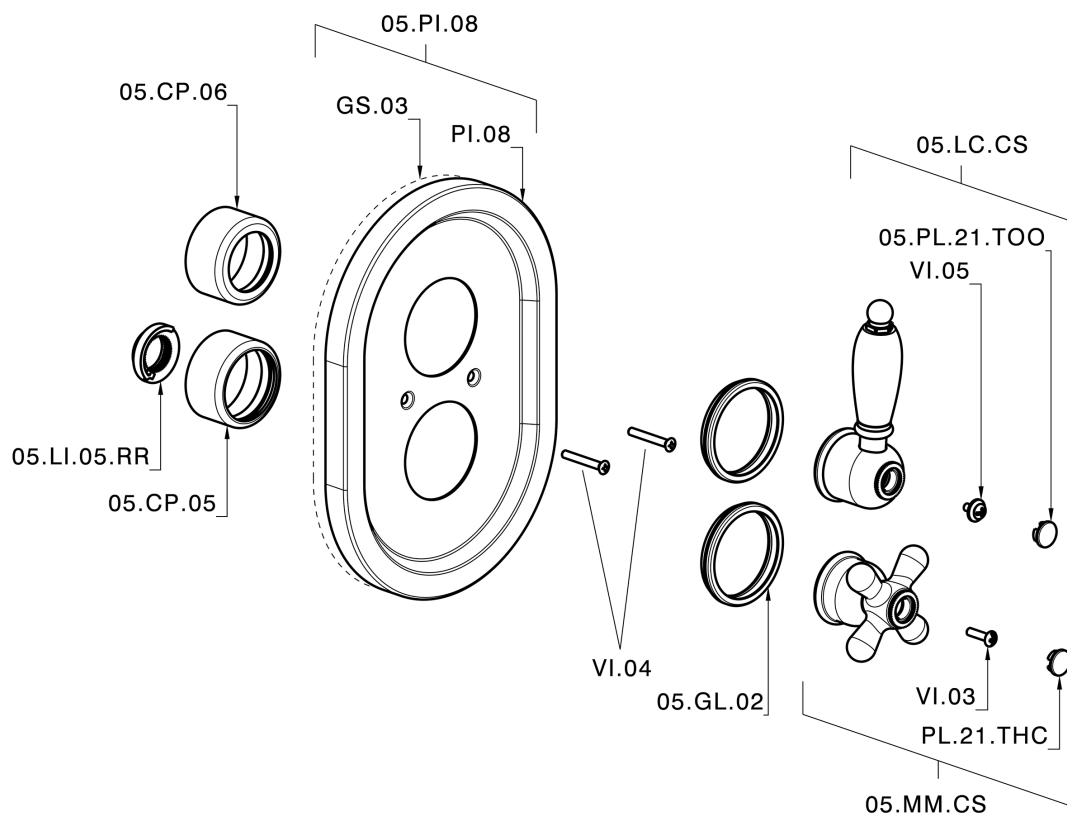

Parte esterna termostatico doccia incasso 1 uscita CROISSETTE_CS007280

CS007280

<http://www.huberitalia.com/parte-esterna-termostatico-doccia-incasso-1-uscita-croisette-cs007280>

Parte incasso termostatico doccia 1 uscita INCASSO_ZB007341

ZB007341

<http://www.huberitalia.com/parte-incasso-termostatico-doccia-1-uscita-incasso-zb007341>

Parte incasso termostatico doccia 1 uscita INCASSO_ZB007281

ZB007281

<http://www.huberitalia.com/parte-incasso-termostatico-doccia-1-uscita-incasso-zb007281>