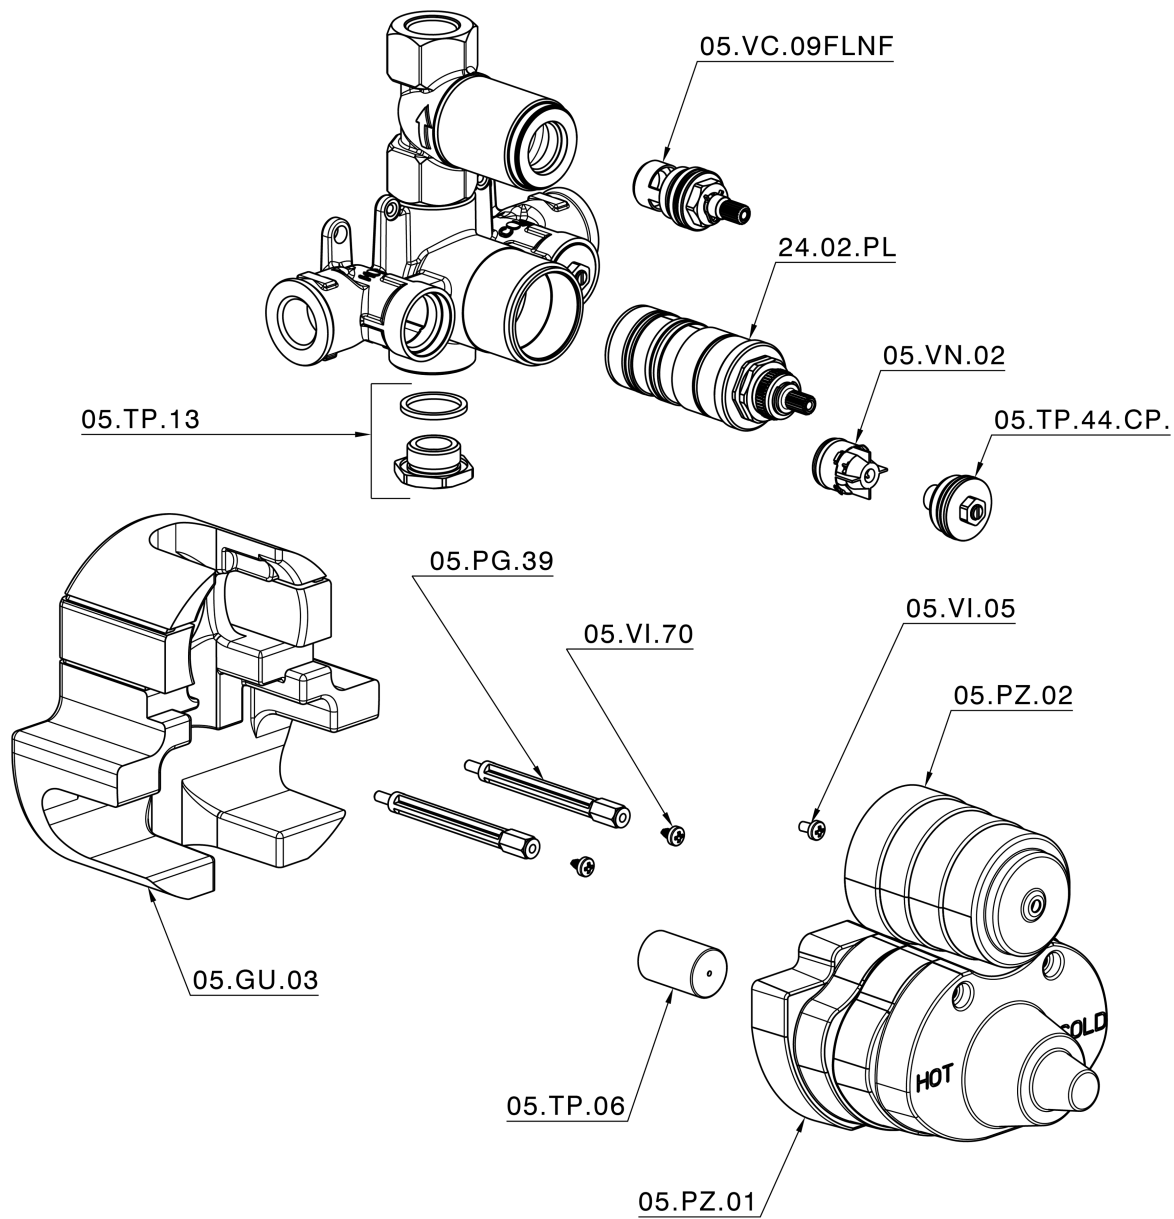

Parte esterna termostatico doccia incasso 1 uscita CROISSETTE_CS007280

CS007280

<http://www.huberitalia.com/parte-esterna-termostatico-doccia-incasso-1-uscita-croisette-cs007280>

Parte incasso termostatico doccia 1 uscita INCASSO_ZB007341

ZB007341

<http://www.huberitalia.com/parte-incasso-termostatico-doccia-1-uscita-incasso-zb007341>

Parte incasso termostatico doccia 1 uscita INCASSO_ZB007281

ZB007281

<http://www.huberitalia.com/parte-incasso-termostatico-doccia-1-uscita-incasso-zb007281>