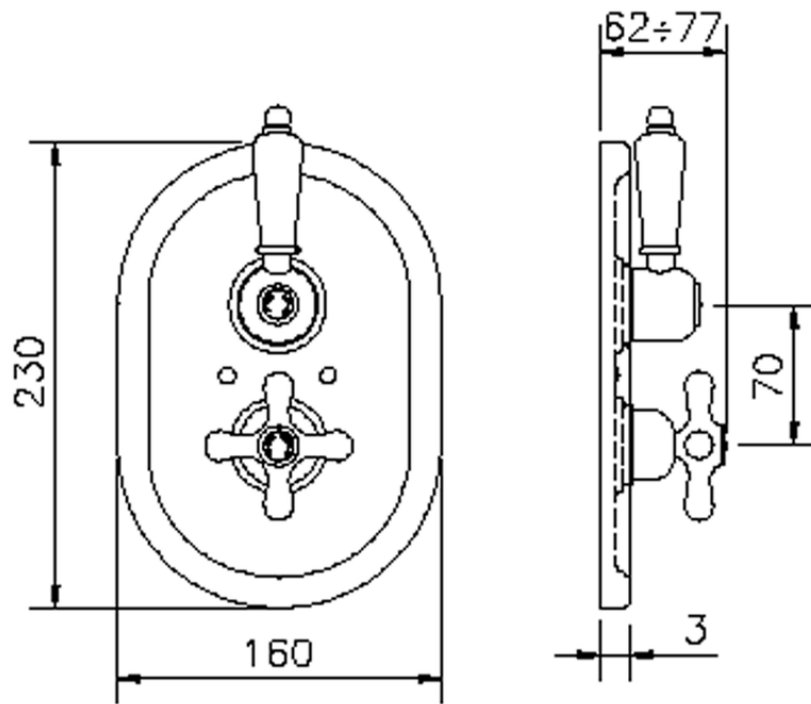

Parte esterna termostatico doccia incasso 1 uscita CROISSETTE_CS007280

CS007280

<http://www.huberitalia.com/parte-esterna-termostatico-doccia-incasso-1-uscita-croisette-cs007280>

ZB007341

<http://www.huberitalia.com/parte-incasso-termostatico-doccia-1-uscita-incasso-zb007341>

ZB007281

<http://www.huberitalia.com/parte-incasso-termostatico-doccia-1-uscita-incasso-zb007281>

2025-04-04