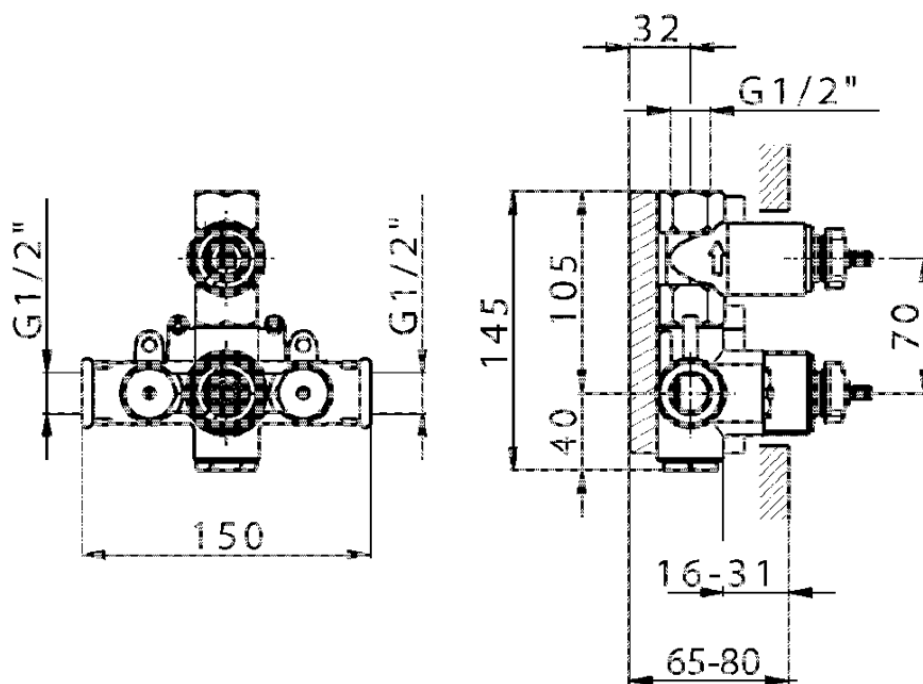

Parte esterna termostatico doccia incasso 1 uscita CROISSETTE_CS007280

CS007280

<http://www.huberitalia.com/parte-esterna-termostatico-doccia-incasso-1-uscita-croisette-cs007280>

ZB007341

<http://www.huberitalia.com/parte-incasso-termostatico-doccia-1-uscita-incasso-zb007341>

ZB007281

<http://www.huberitalia.com/parte-incasso-termostatico-doccia-1-uscita-incasso-zb007281>

2025-04-04