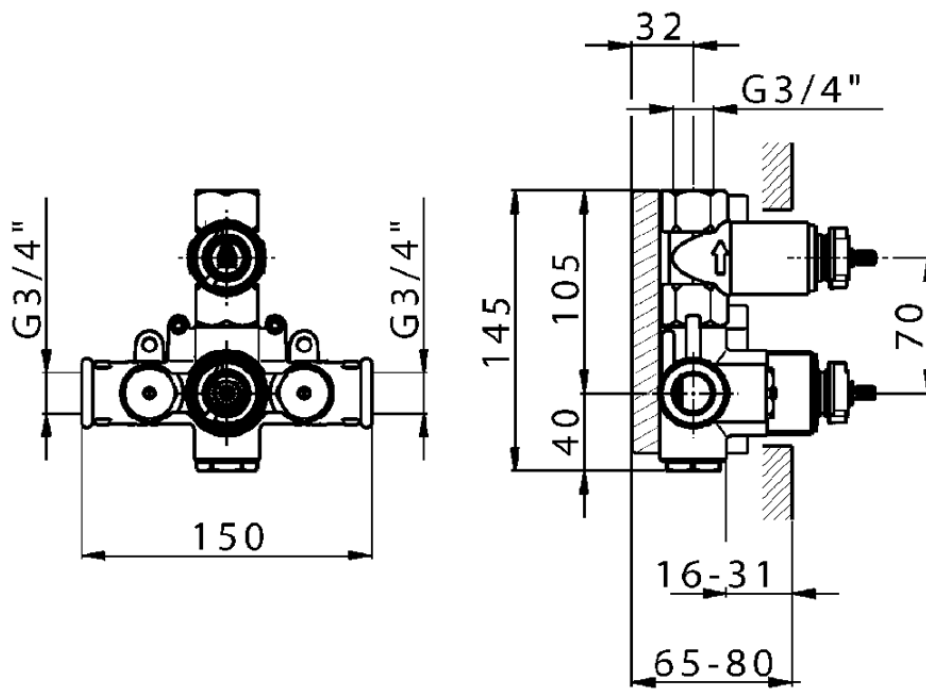

Parte esterna termostatico doccia incasso 1 uscita CROISSETTE_CS007280

CS007280

<http://www.huberitalia.com/parte-esterna-termostatico-doccia-incasso-1-uscita-croisette-cs007280>

ZB007341

<http://www.huberitalia.com/parte-incasso-termostatico-doccia-1-uscita-incasso-zb007341>

ZB007281

<http://www.huberitalia.com/parte-incasso-termostatico-doccia-1-uscita-incasso-zb007281>

2025-04-04