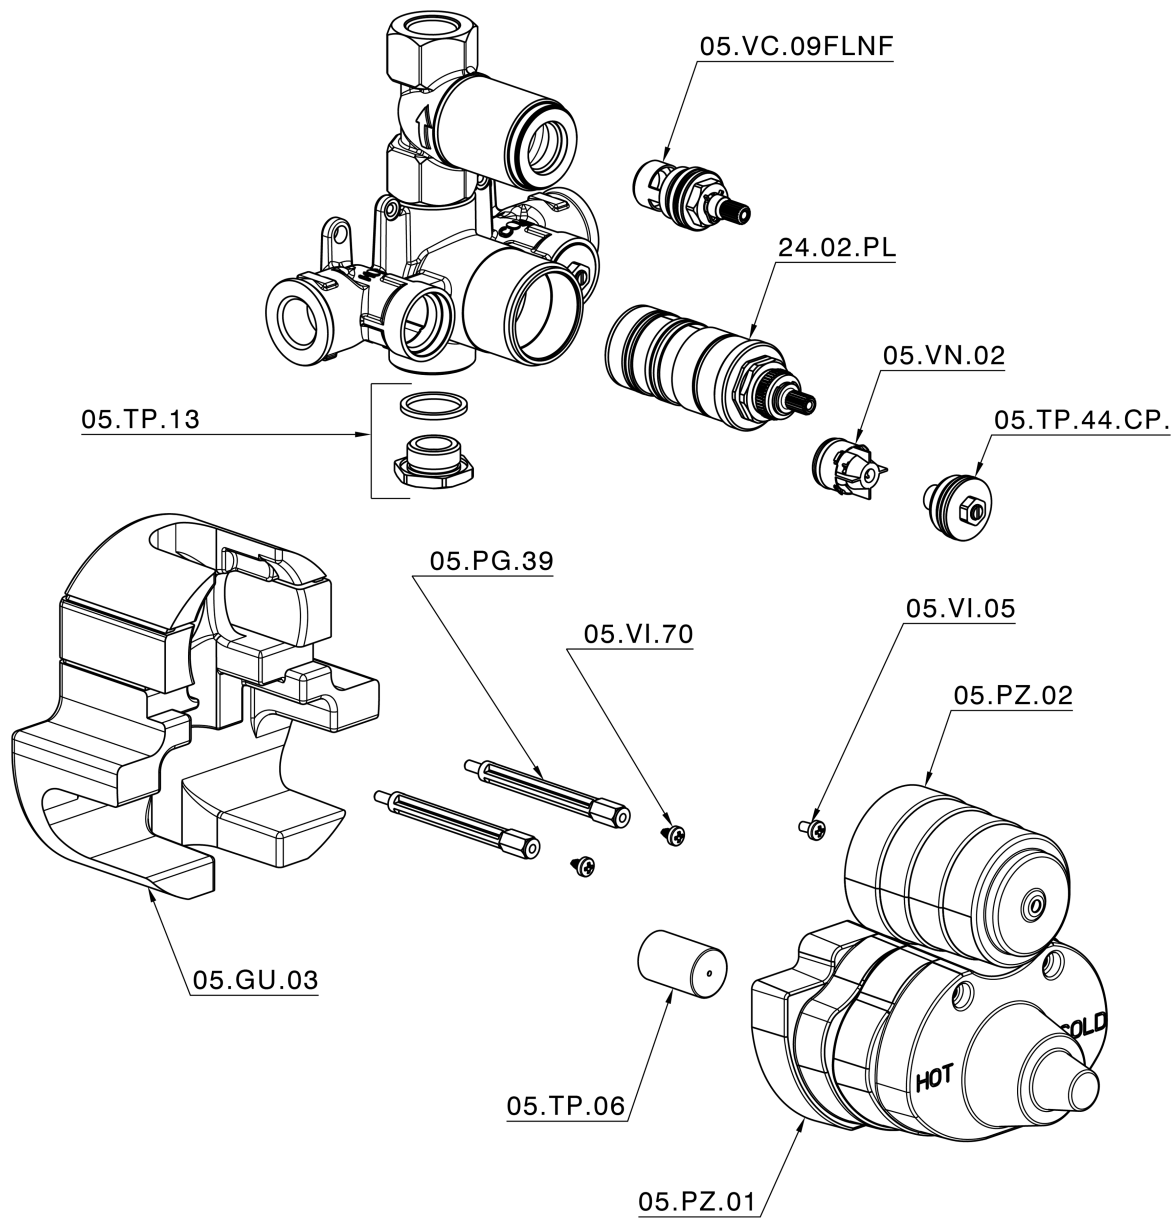

Parte esterna termostatico doccia incasso 1 uscita CROISSETTE_CS007280

Parte incasso termostatico doccia 1 uscita INCASSO_ZB007341

ZB007341

<http://www.huberitalia.com/parte-incasso-termostatico-doccia-1-uscita-incasso-zb007341>

Parte incasso termostatico doccia 1 uscita INCASSO_ZB007281

ZB007281

<http://www.huberitalia.com/parte-incasso-termostatico-doccia-1-uscita-incasso-zb007281>

2025-04-01