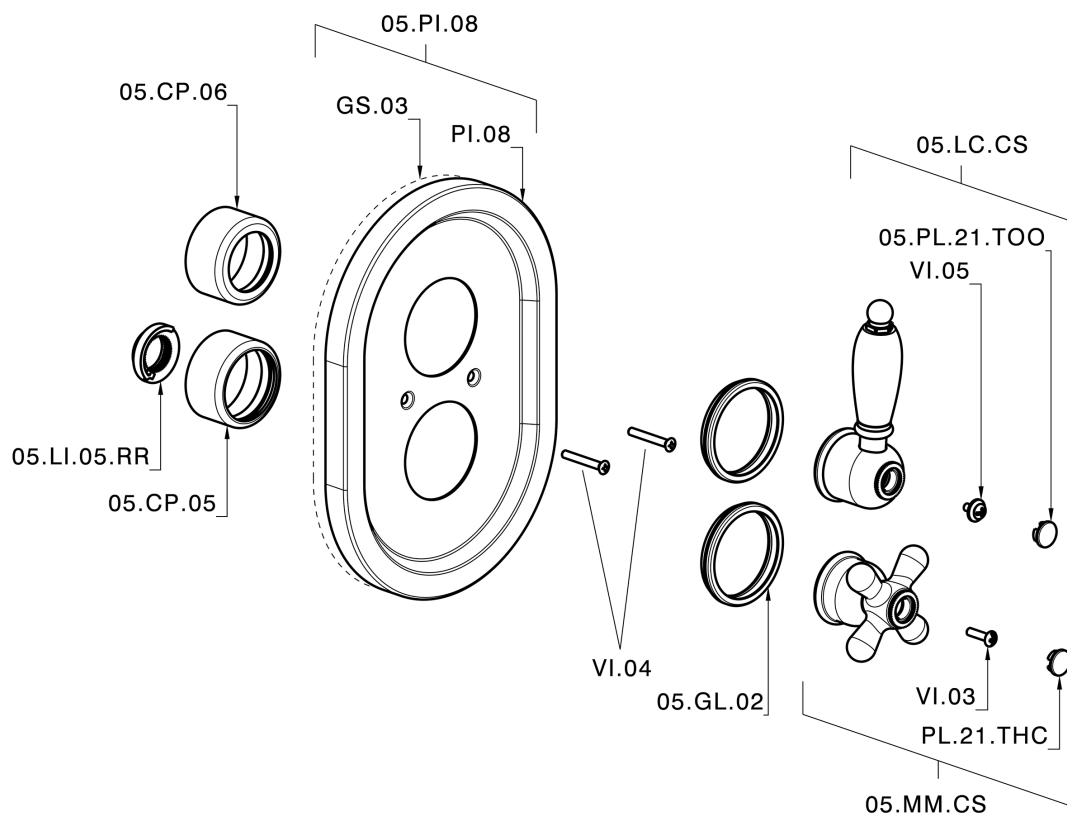

Parte esterna termostatico doccia incasso 1 uscita CROISSETTE_CS007280

Parte incasso termostatico doccia 1 uscita INCASSO_ZB007341

ZB007341

<http://www.huberitalia.com/parte-incasso-termostatico-doccia-1-uscita-incasso-zb007341>

Parte incasso termostatico doccia 1 uscita INCASSO_ZB007281

ZB007281

<http://www.huberitalia.com/parte-incasso-termostatico-doccia-1-uscita-incasso-zb007281>

2025-04-01