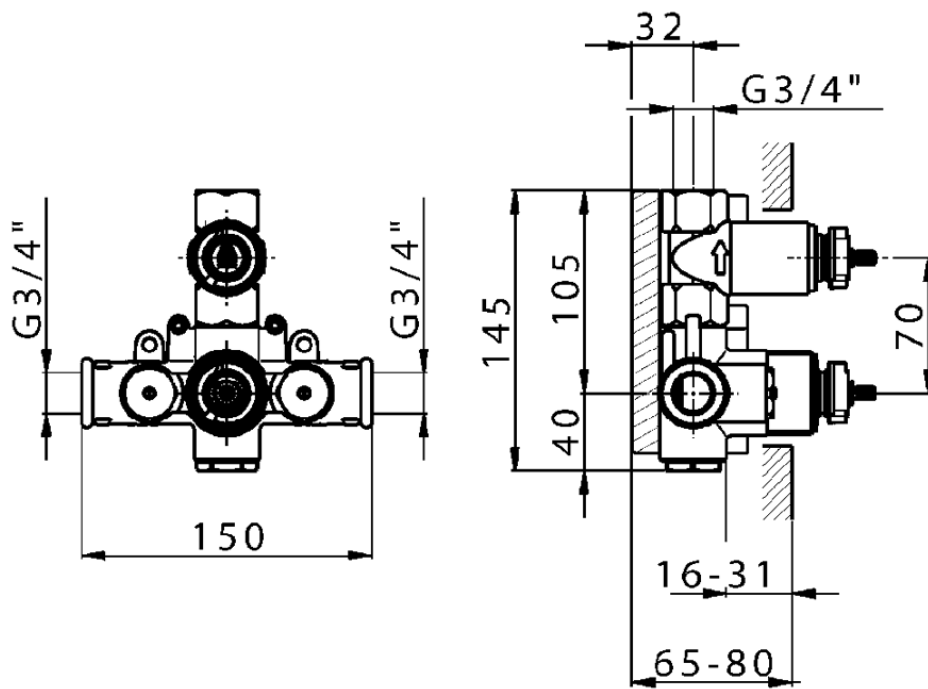

Parte esterna termostatico doccia incasso 1 uscita CROISSETTE_CS007280

CS007280

<http://www.huberitalia.com/parte-esterna-termostatico-doccia-incasso-1-uscita-croisette-cs007280>

ZB007341

<http://www.huberitalia.com/parte-incasso-termostatico-doccia-1-uscita-incasso-zb007341>

ZB007281

<http://www.huberitalia.com/parte-incasso-termostatico-doccia-1-uscita-incasso-zb007281>

2025-04-01