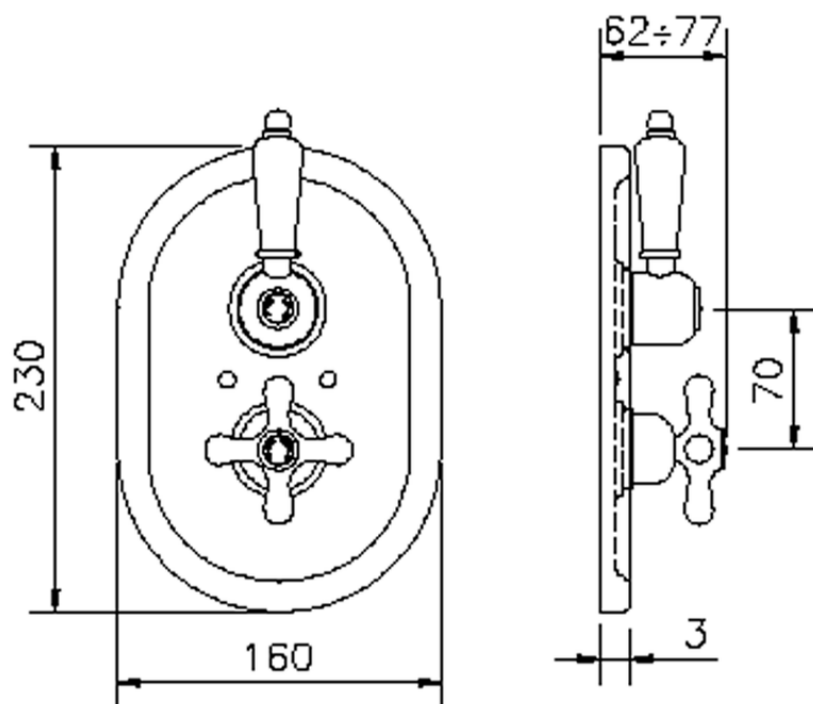

Parte esterna termostatico doccia incasso 1 uscita CROISSETTE_CS007280

CS007280

<http://www.huberitalia.com/parte-esterna-termostatico-doccia-incasso-1-uscita-croisette-cs007280>

ZB007341

<http://www.huberitalia.com/parte-incasso-termostatico-doccia-1-uscita-incasso-zb007341>

ZB007281

<http://www.huberitalia.com/parte-incasso-termostatico-doccia-1-uscita-incasso-zb007281>

2025-04-01