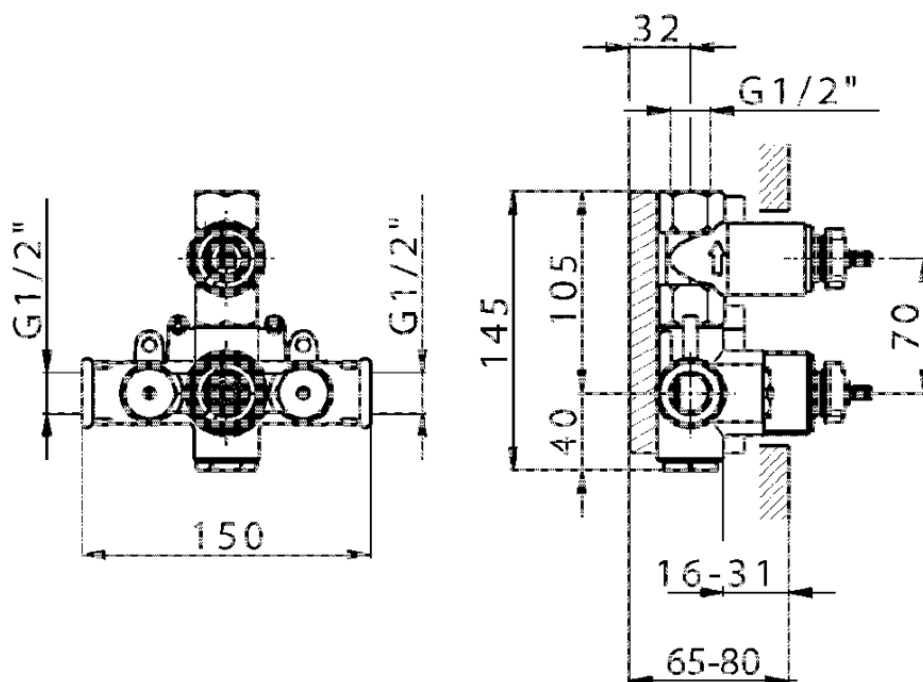

Parte esterna termostatico doccia incasso 1 uscita CROISSETTE_CS007280

CS007280

<http://www.huberitalia.com/parte-esterna-termostatico-doccia-incasso-1-uscita-croisette-cs007280>

ZB007341

<http://www.huberitalia.com/parte-incasso-termostatico-doccia-1-uscita-incasso-zb007341>

ZB007281

<http://www.huberitalia.com/parte-incasso-termostatico-doccia-1-uscita-incasso-zb007281>

2025-04-01