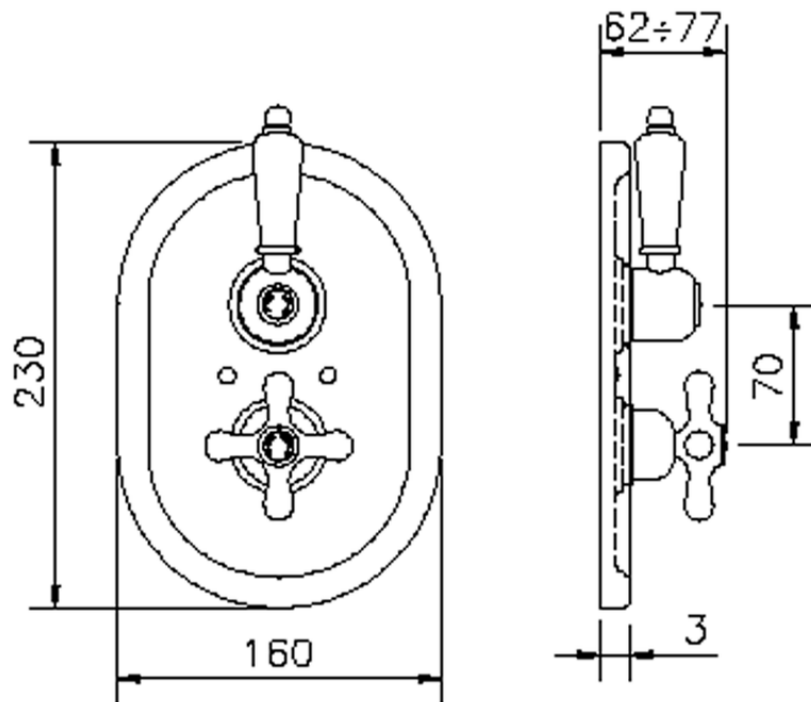

Parte esterna termostatico doccia incasso 1 uscita CROISSETTE_CS007280

CS007280

<http://www.huberitalia.com/parte-esterna-termostatico-doccia-incasso-1-uscita-croisette-cs007280>

ZB007341

<http://www.huberitalia.com/parte-incasso-termostatico-doccia-1-uscita-incasso-zb007341>

ZB007281

<http://www.huberitalia.com/parte-incasso-termostatico-doccia-1-uscita-incasso-zb007281>

2025-04-04