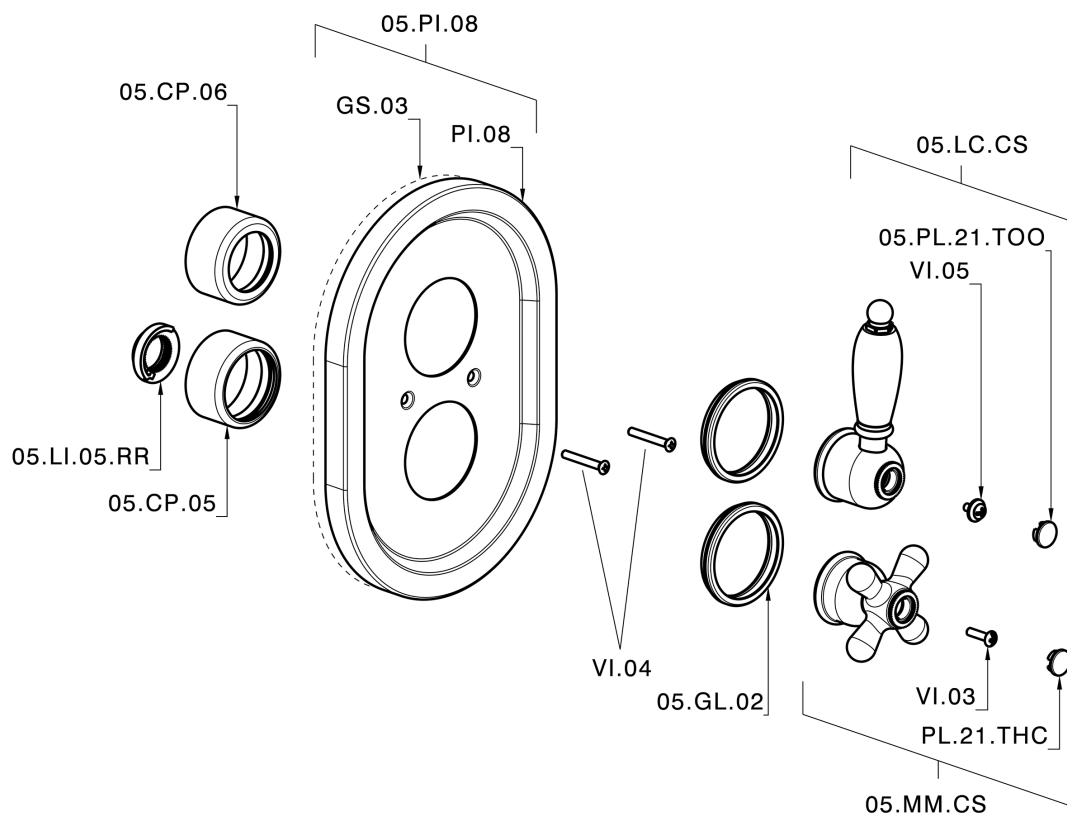

## Parte esterna termostatico doccia incasso 1 uscita CROISSETTE\_CS007280

CS007280

<http://www.huberitalia.com/parte-esterna-termostatico-doccia-incasso-1-uscita-croisette-cs007280>

## Parte incasso termostatico doccia 1 uscita INCASSO\_ZB007341

ZB007341

<http://www.huberitalia.com/parte-incasso-termostatico-doccia-1-uscita-incasso-zb007341>

## Parte incasso termostatico doccia 1 uscita INCASSO\_ZB007281

ZB007281

<http://www.huberitalia.com/parte-incasso-termostatico-doccia-1-uscita-incasso-zb007281>

2025-04-03