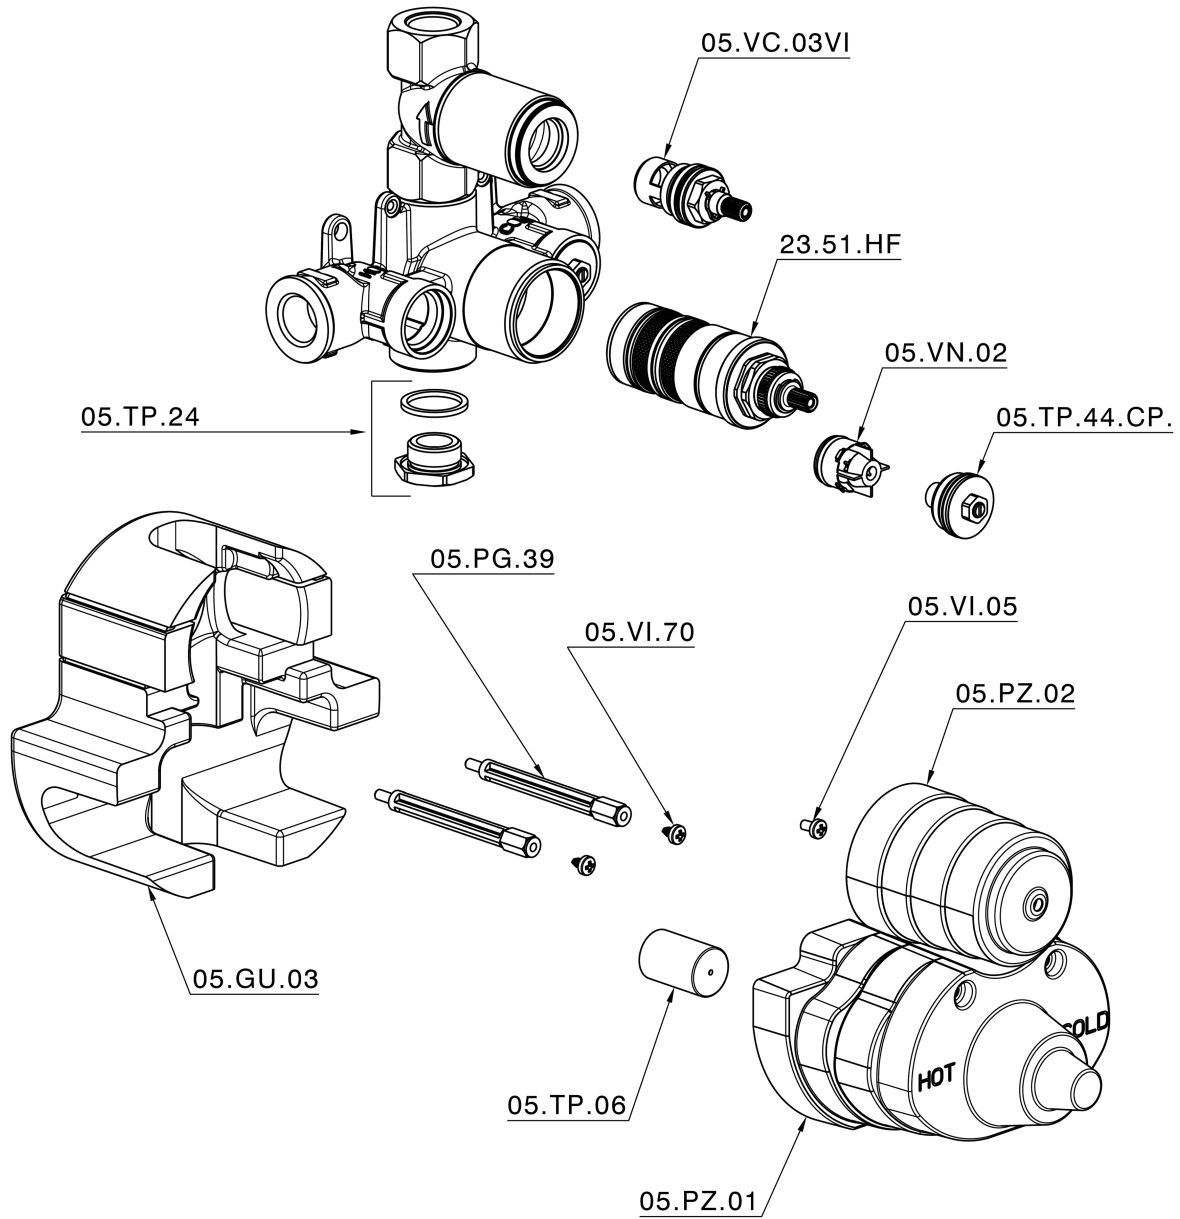

## Parte esterna termostatico doccia incasso 1 uscita CROISSETTE\_CS007280

CS007280

<http://www.huberitalia.com/parte-esterna-termostatico-doccia-incasso-1-uscita-croisette-cs007280>

## Parte incasso termostatico doccia 1 uscita INCASSO\_ZB007341

ZB007341

<http://www.huberitalia.com/parte-incasso-termostatico-doccia-1-uscita-incasso-zb007341>

## Parte incasso termostatico doccia 1 uscita INCASSO\_ZB007281

ZB007281

<http://www.huberitalia.com/parte-incasso-termostatico-doccia-1-uscita-incasso-zb007281>

2025-04-03