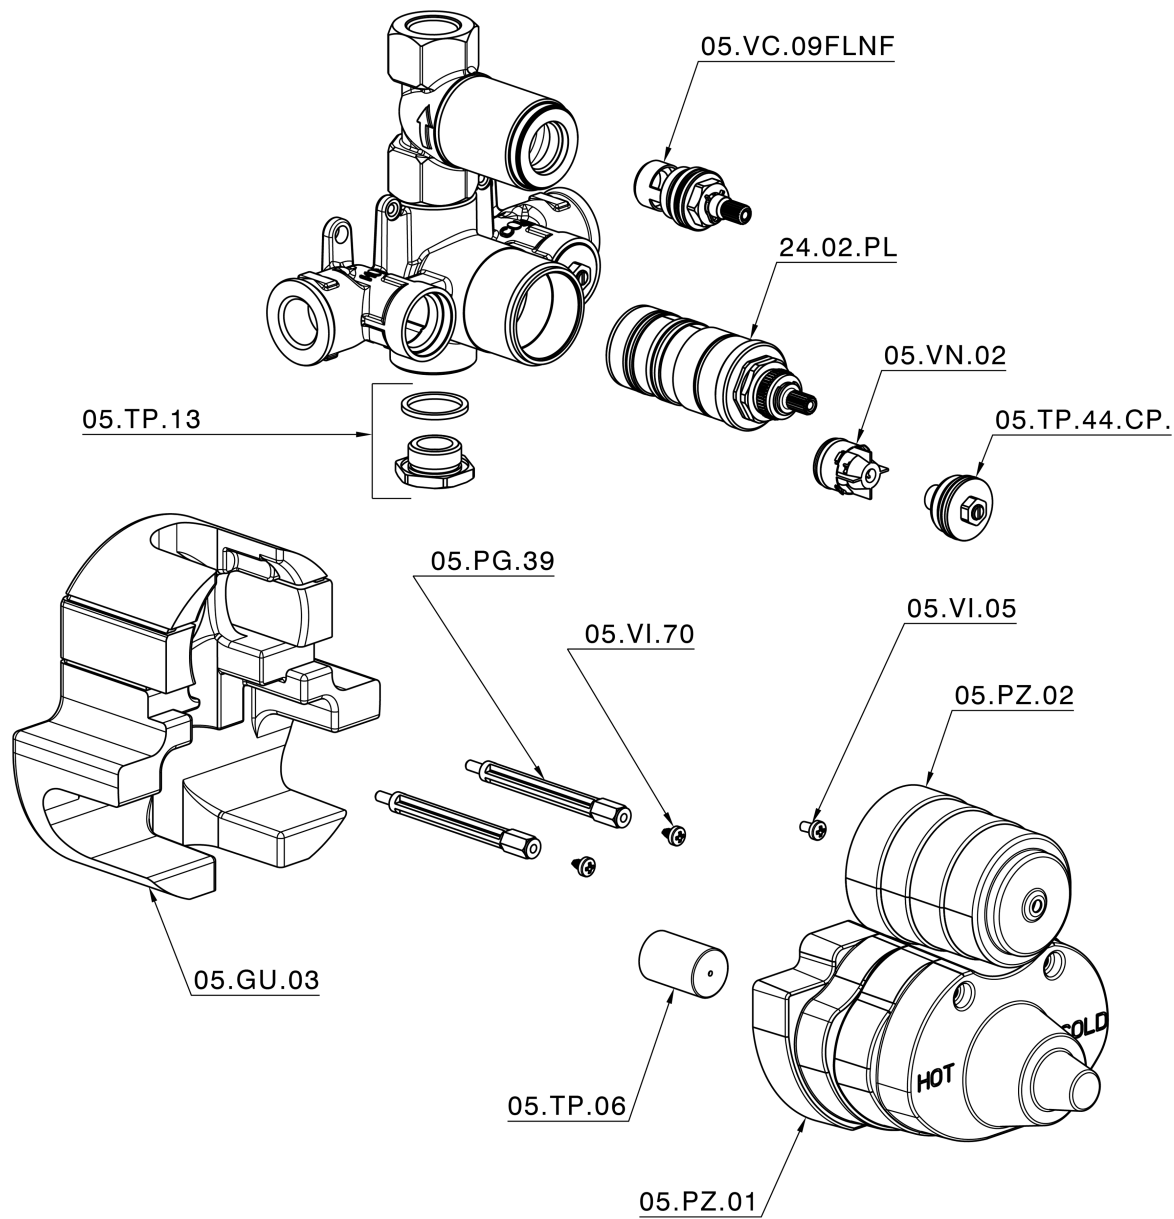

## Parte esterna termostatico doccia incasso 1 uscita CROISSETTE\_CS007280

CS007280

<http://www.huberitalia.com/parte-esterna-termostatico-doccia-incasso-1-uscita-croisette-cs007280>

## Parte incasso termostatico doccia 1 uscita INCASSO\_ZB007341

ZB007341

<http://www.huberitalia.com/parte-incasso-termostatico-doccia-1-uscita-incasso-zb007341>

## Parte incasso termostatico doccia 1 uscita INCASSO\_ZB007281

ZB007281

<http://www.huberitalia.com/parte-incasso-termostatico-doccia-1-uscita-incasso-zb007281>

2025-04-03