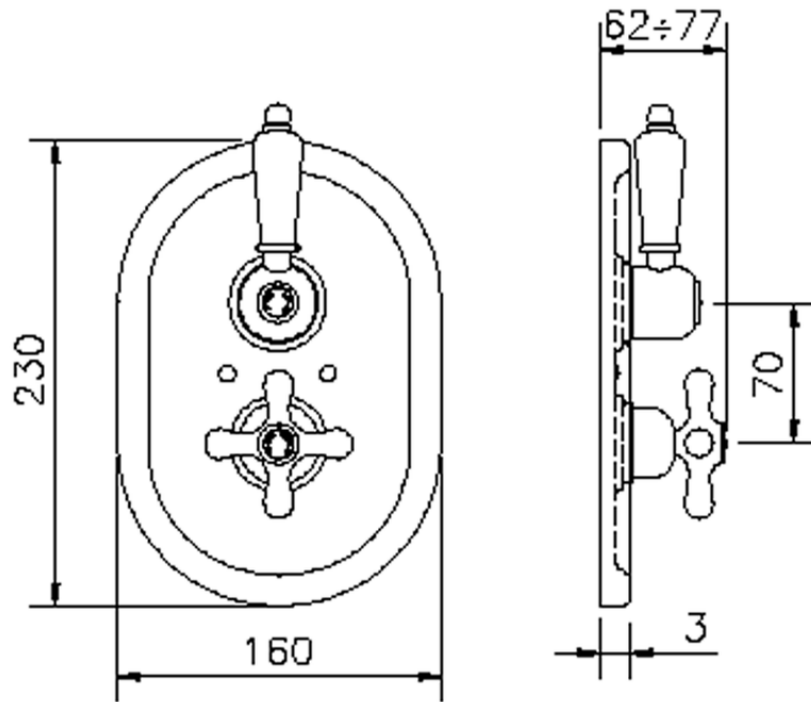

Parte esterna termostatico doccia incasso 1 uscita CROISSETTE_CS007280

CS007280

<http://www.huberitalia.com/parte-esterna-termostatico-doccia-incasso-1-uscita-croisette-cs007280>

ZB007341

<http://www.huberitalia.com/parte-incasso-termostatico-doccia-1-uscita-incasso-zb007341>

ZB007281

<http://www.huberitalia.com/parte-incasso-termostatico-doccia-1-uscita-incasso-zb007281>

2025-04-04