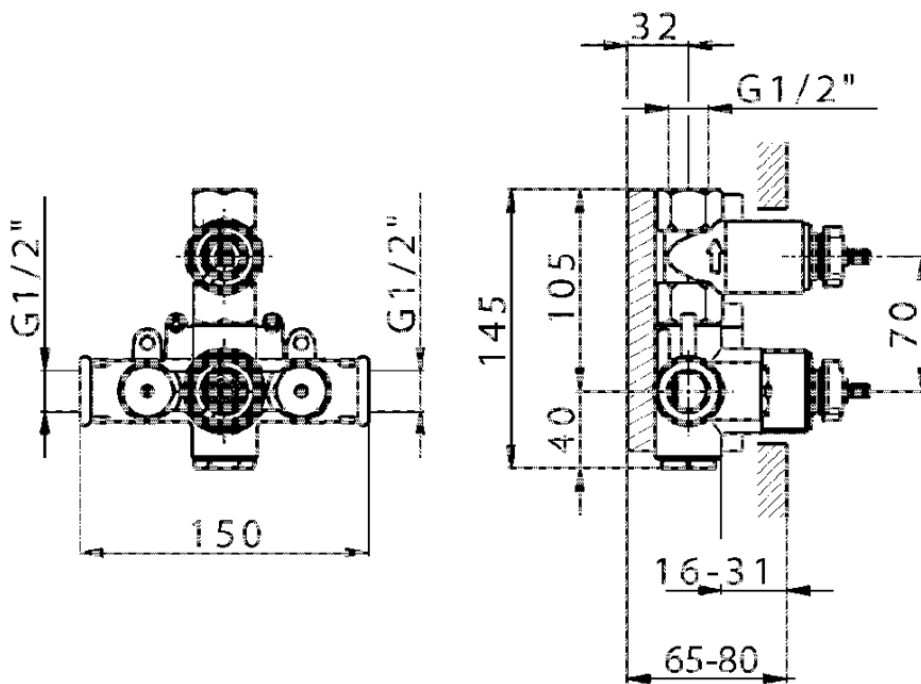

Parte esterna termostatico doccia incasso 1 uscita CROISSETTE_CS007280

CS007280

<http://www.huberitalia.com/parte-esterna-termostatico-doccia-incasso-1-uscita-croisette-cs007280>

ZB007341

<http://www.huberitalia.com/parte-incasso-termostatico-doccia-1-uscita-incasso-zb007341>

ZB007281

<http://www.huberitalia.com/parte-incasso-termostatico-doccia-1-uscita-incasso-zb007281>

2025-04-04