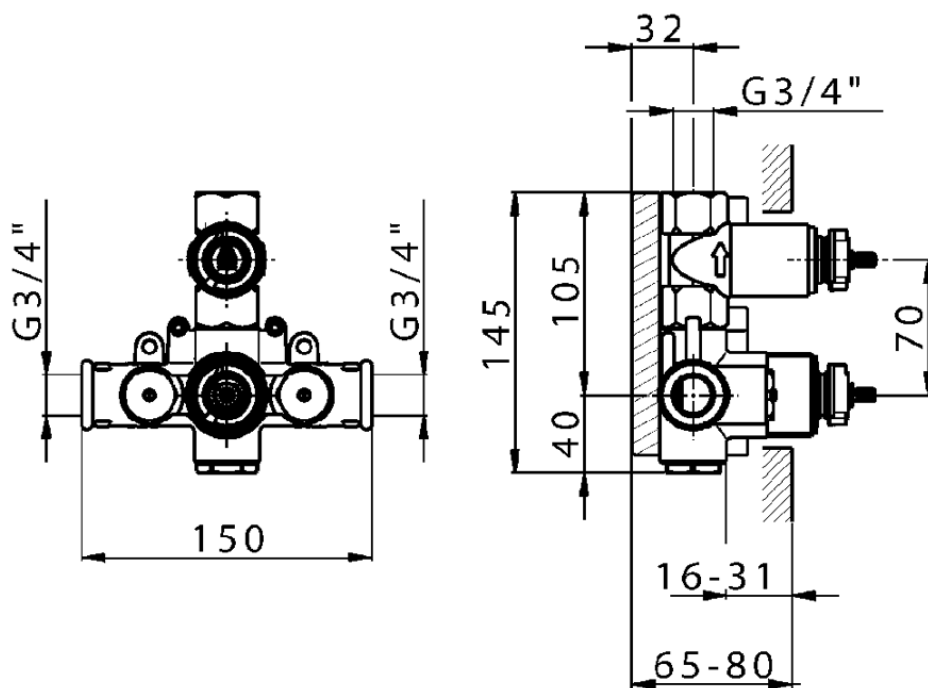

Parte esterna termostatico doccia incasso 1 uscita CROISSETTE_CS007280

CS007280

<http://www.huberitalia.com/parte-esterna-termostatico-doccia-incasso-1-uscita-croisette-cs007280>

ZB007341

<http://www.huberitalia.com/parte-incasso-termostatico-doccia-1-uscita-incasso-zb007341>

ZB007281

<http://www.huberitalia.com/parte-incasso-termostatico-doccia-1-uscita-incasso-zb007281>

2025-04-04