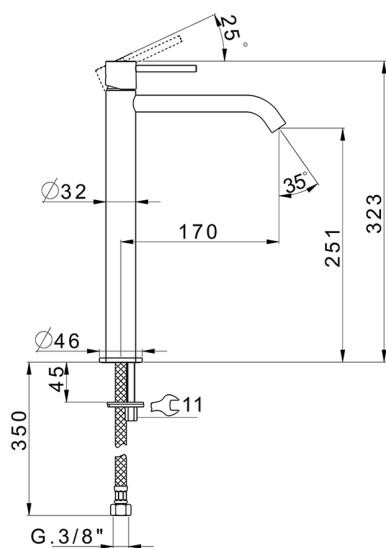

## Miscelatore monocomando lavabo alto M32\_MT004544

MODELLO **MT004544**

Miscelatore monocomando lavabo alto, senza scarico automatico, flex inox G.3/8"

### CARATTERISTICHE

Ricambio Cartuccia **ZZ96550000**

**Cartuccia Monocomando 25 mm**