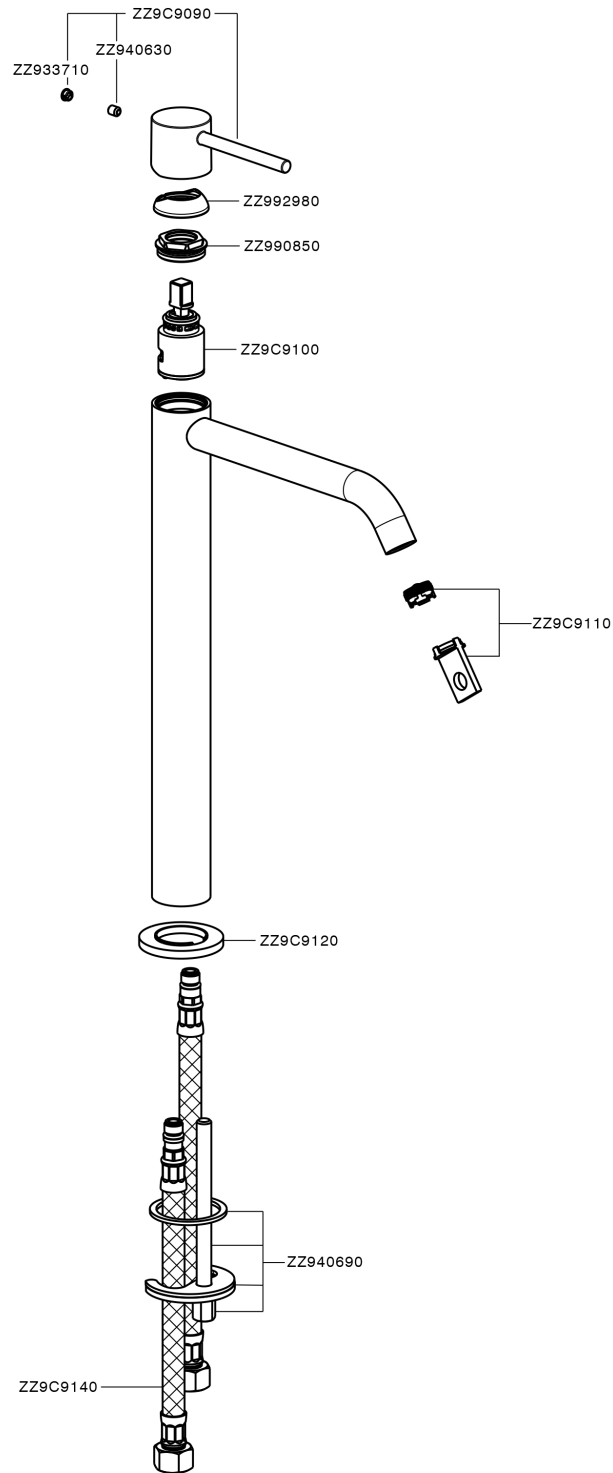

## Miscelatore monocomando lavabo alto M32\_MT004544

MODELLO **MT004544**

Miscelatore monocomando lavabo alto, senza scarico automatico, flex inox G.3/8"

### FINITURE DISPONIBILI

-  **21** 21 Cromo
-  **26** 26 Vecchio Rame
-  **2F** 2F Nichel Spazzolato
-  **2W** 2W Oro Spazzolato
-  **40** 40 Nero Opaco
-  **4Q** 4Q Bianco Opaco

### CARATTERISTICHE

Ricambio Cartuccia **ZZ96550000**

**Cartuccia Monocomando 25 mm**

## Miscelatore monocomando lavabo alto M32\_MT004544

MT004544

<http://huberitalia.com/miscelatore-monocomando-lavabo-alto-m32-mt004544>

2024-09-19