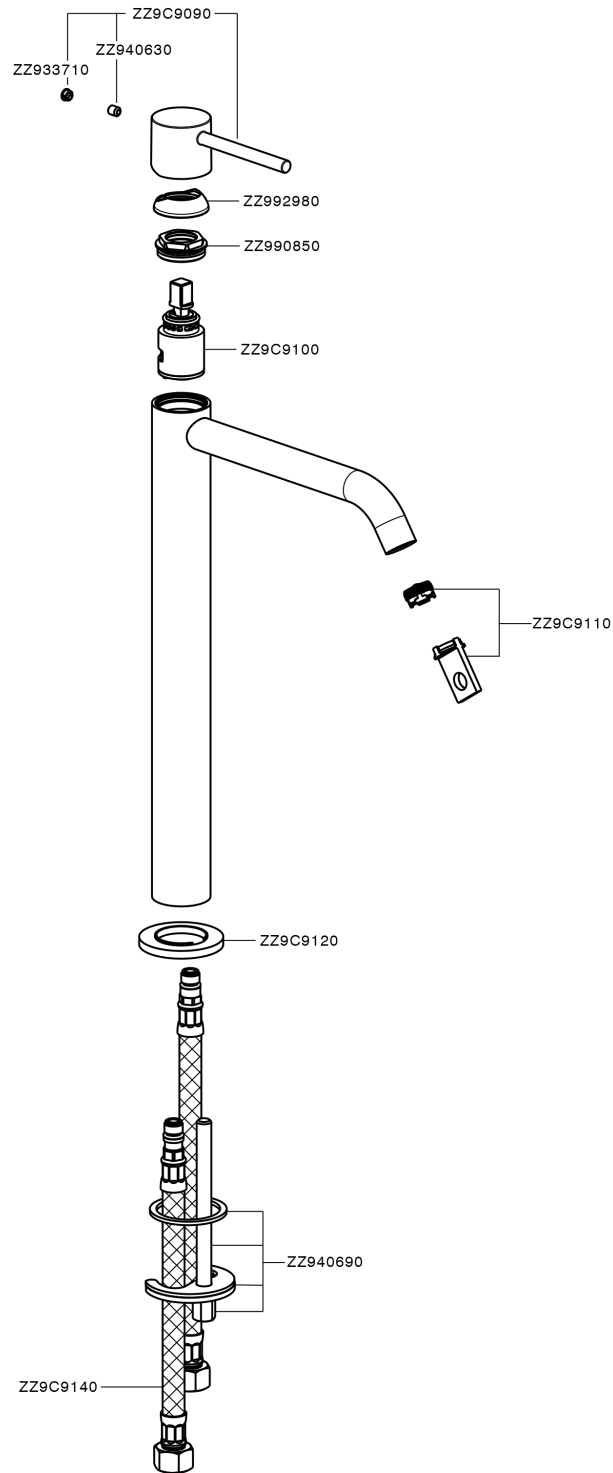

Miscelatore monocomando lavabo alto M32_MT004544

MT004544

<http://huberitalia.com/miscelatore-monocomando-lavabo-alto-m32-mt004544>

2024-09-19