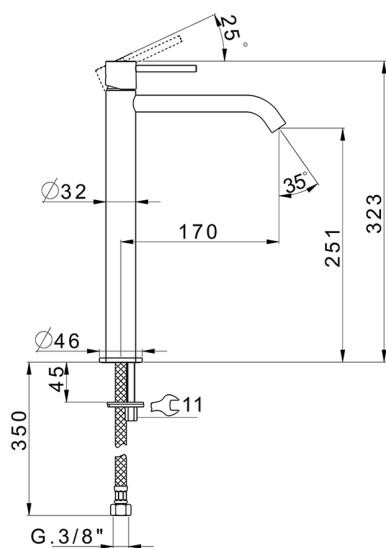

Miscelatore monocomando lavabo alto M32_MT004544

MODELLO **MT004544**

Miscelatore monocomando lavabo alto, senza scarico automatico, flex inox G.3/8"

FINITURE DISPONIBILI

-  **21** 21 Cromo
-  **26** 26 Vecchio Rame
-  **2F** 2F Nichel Spazzolato
-  **2W** 2W Oro Spazzolato
-  **40** 40 Nero Opaco
-  **4Q** 4Q Bianco Opaco

CARATTERISTICHE

Ricambio Cartuccia **ZZ96550000**

Cartuccia Monocomando 25 mm

Miscelatore monocomando lavabo alto M32_MT004544

MT004544

<http://huberitalia.com/miscelatore-monocomando-lavabo-alto-m32-mt004544>