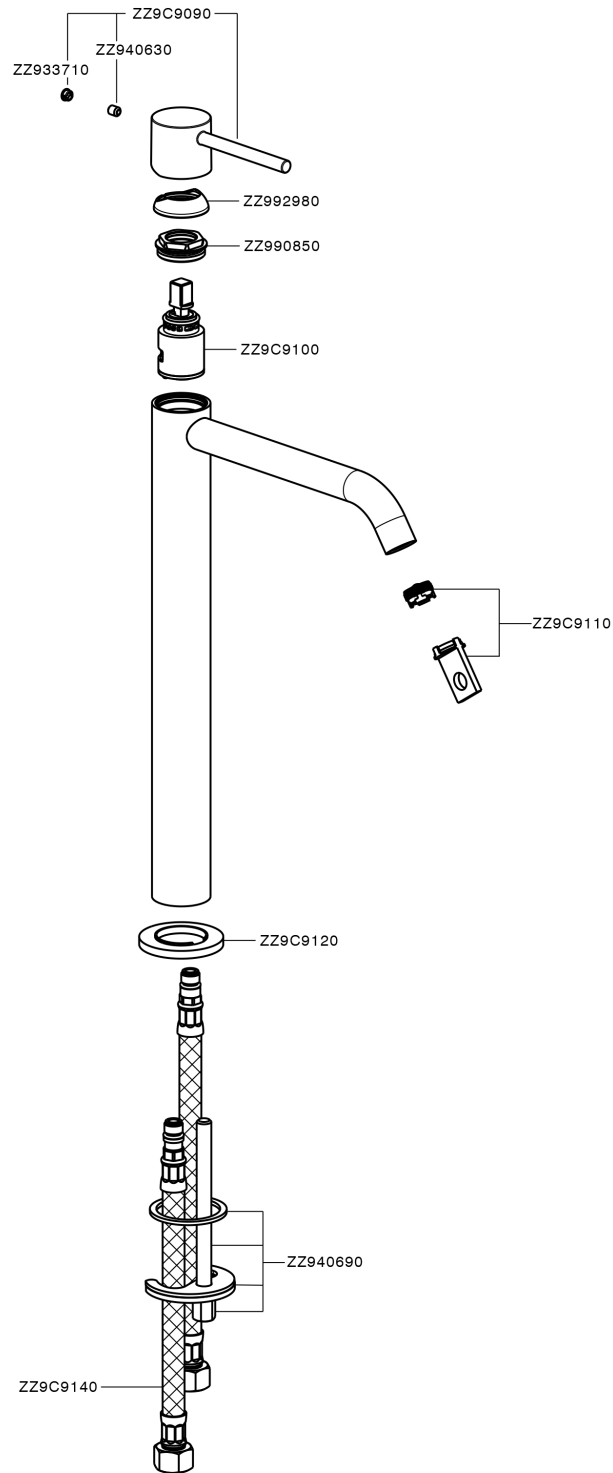

Miscelatore monocomando lavabo alto M32_MT004544

MODELLO **MT004544**

Miscelatore monocomando lavabo alto, senza scarico automatico, flex inox G.3/8"

FINITURE DISPONIBILI

-  **21** 21 Cromo
-  **26** 26 Vecchio Rame
-  **2F** 2F Nichel Spazzolato
-  **2W** 2W Oro Spazzolato
-  **40** 40 Nero Opaco
-  **4Q** 4Q Bianco Opaco

CARATTERISTICHE

Ricambio Cartuccia **ZZ96550000**

Cartuccia Monocomando 25 mm

Miscelatore monocomando lavabo alto M32_MT004544

MT004544

<http://huberitalia.com/miscelatore-monocomando-lavabo-alto-m32-mt004544>