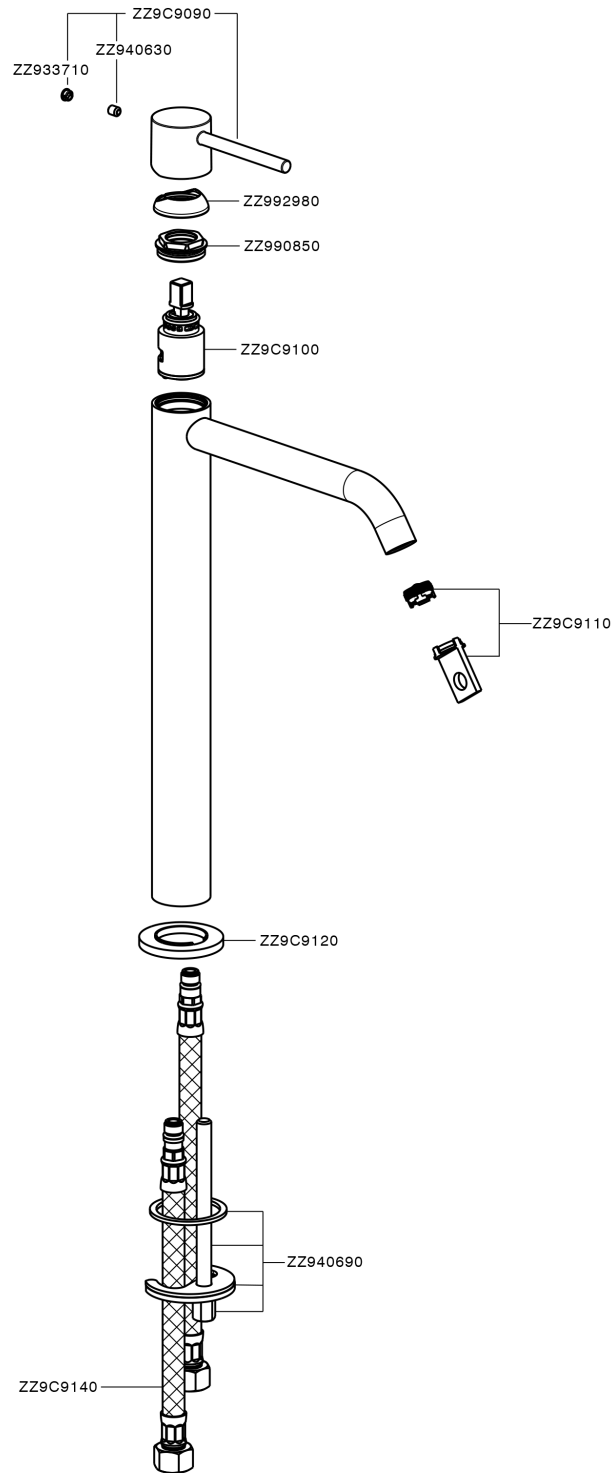

## Miscelatore monocomando lavabo alto M32\_MT004544

MT004544

<http://huberitalia.com/miscelatore-monocomando-lavabo-alto-m32-mt004544>

2024-09-19