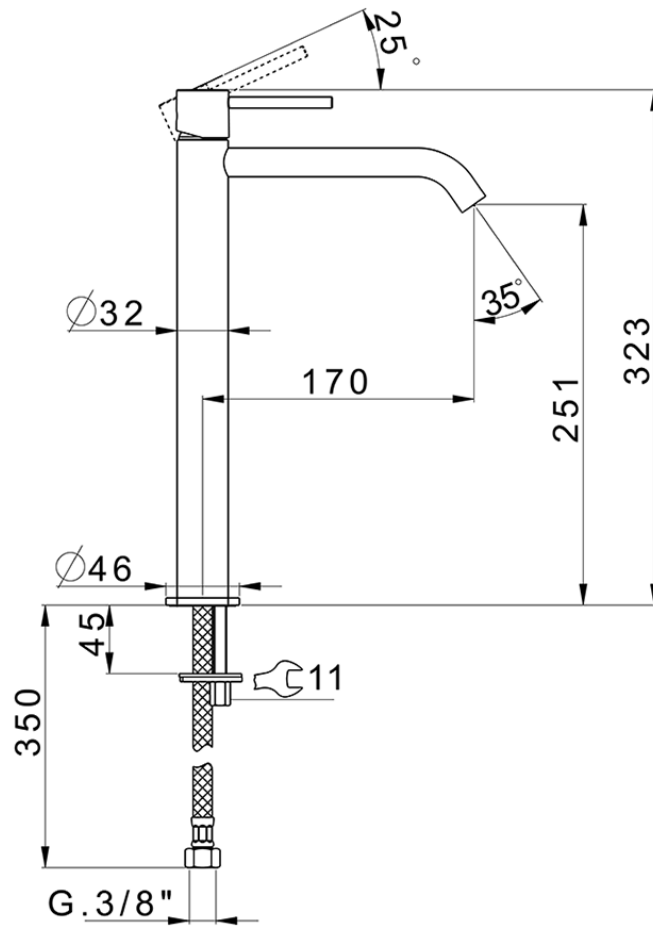

Miscelatore monocomando lavabo alto M32\_MT004544

MT004544

<http://huberitalia.com/miscelatore-monocomando-lavabo-alto-m32-mt004544>

2024-09-20