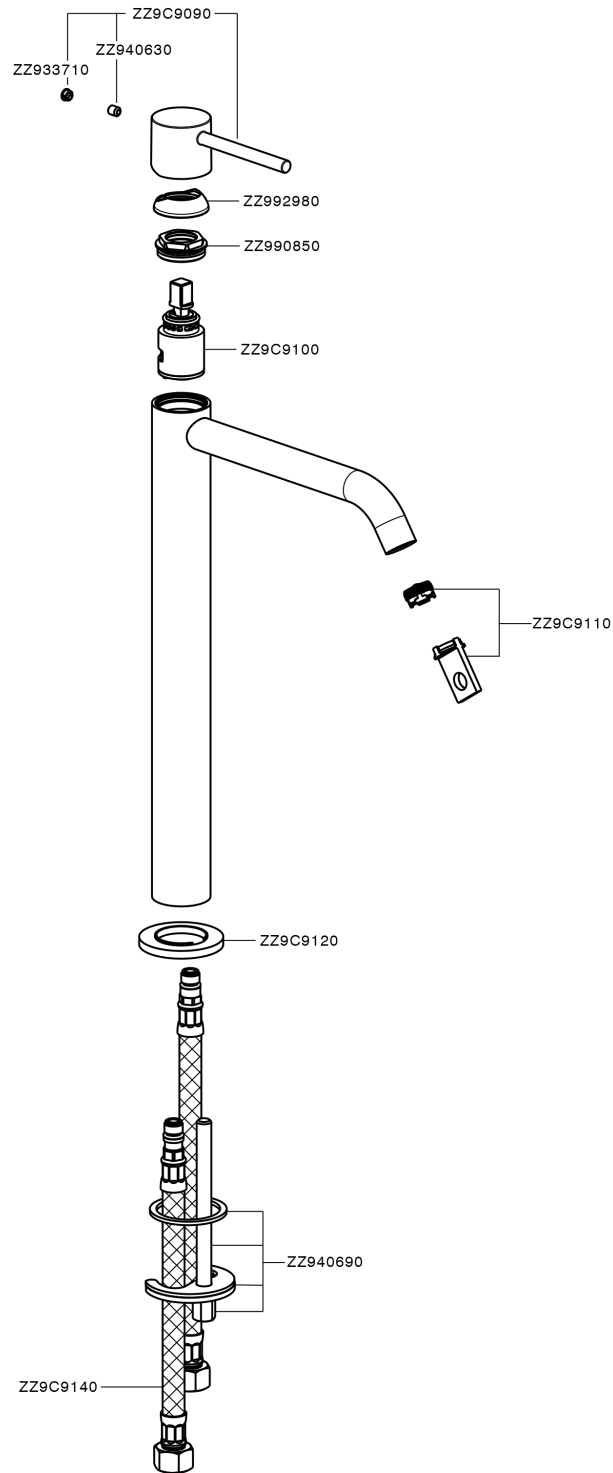

## Miscelatore monocomando lavabo alto M32\_MT004544

MT004544

<http://huberitalia.com/miscelatore-monocomando-lavabo-alto-m32-mt004544>

2024-09-20