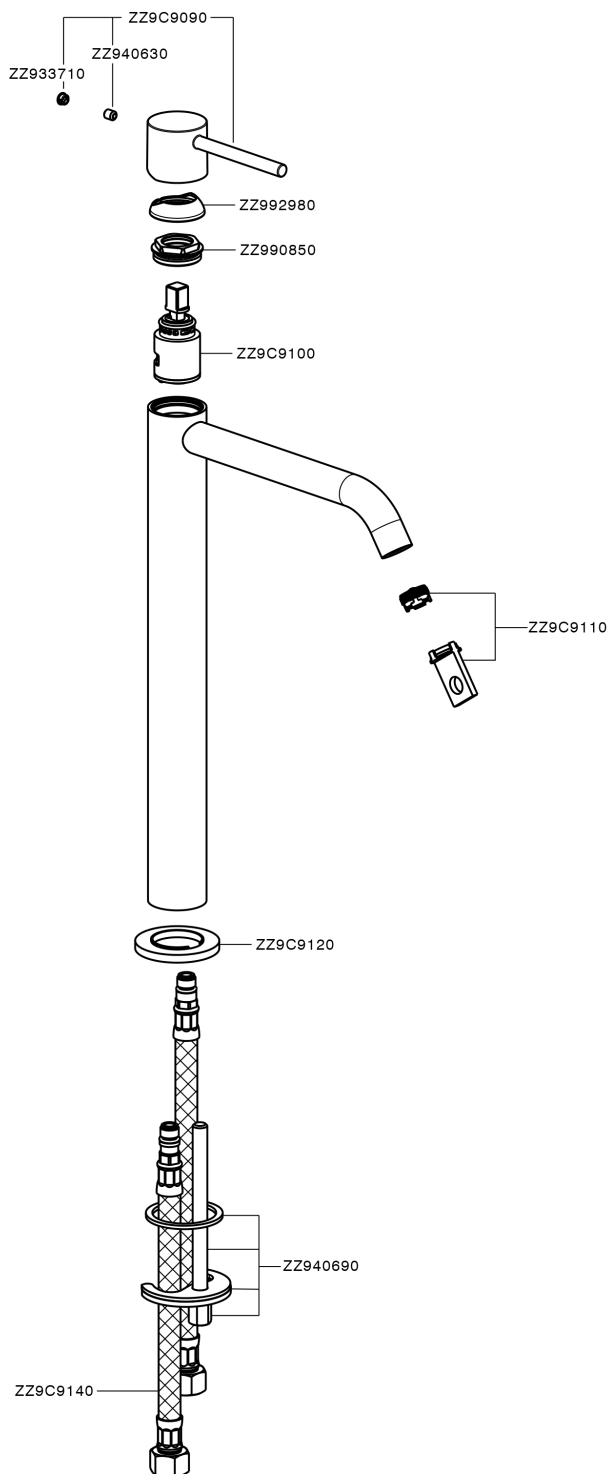

## Miscelatore monocomando lavabo alto M32\_MT004544

MODELLO **MT004544**

Miscelatore monocomando lavabo alto, senza scarico automatico, flex inox G.3/8"

### FINITURE DISPONIBILI

-  **21** 21 Cromo
-  **26** 26 Vecchio Rame
-  **2F** 2F Nichel Spazzolato
-  **2W** 2W Oro Spazzolato
-  **40** 40 Nero Opaco
-  **4Q** 4Q Bianco Opaco

### CARATTERISTICHE

Ricambio Cartuccia **ZZ96550000**

**Cartuccia Monocomando 25 mm**

## Miscelatore monocomando lavabo alto M32\_MT004544

MT004544

<http://huberitalia.com/miscelatore-monocomando-lavabo-alto-m32-mt004544>

2024-09-19