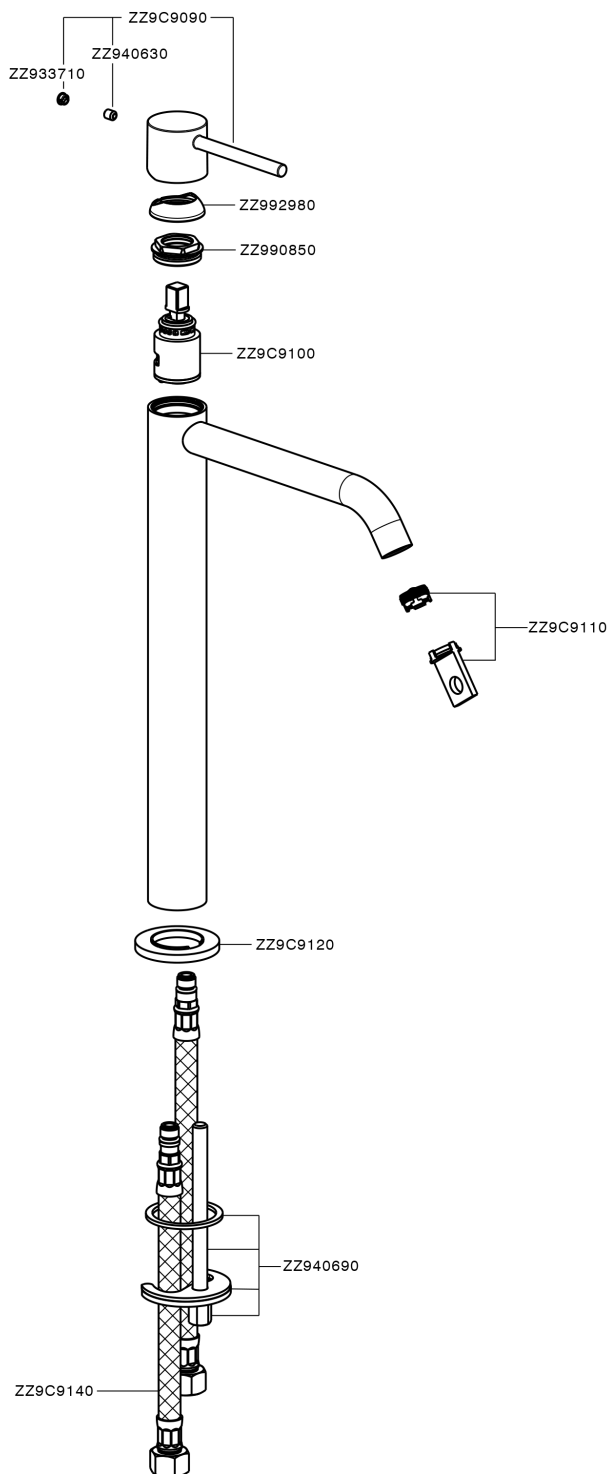

## Miscelatore monocomando lavabo alto M32\_MT004544

MT004544

<http://huberitalia.com/miscelatore-monocomando-lavabo-alto-m32-mt004544>

2024-09-19