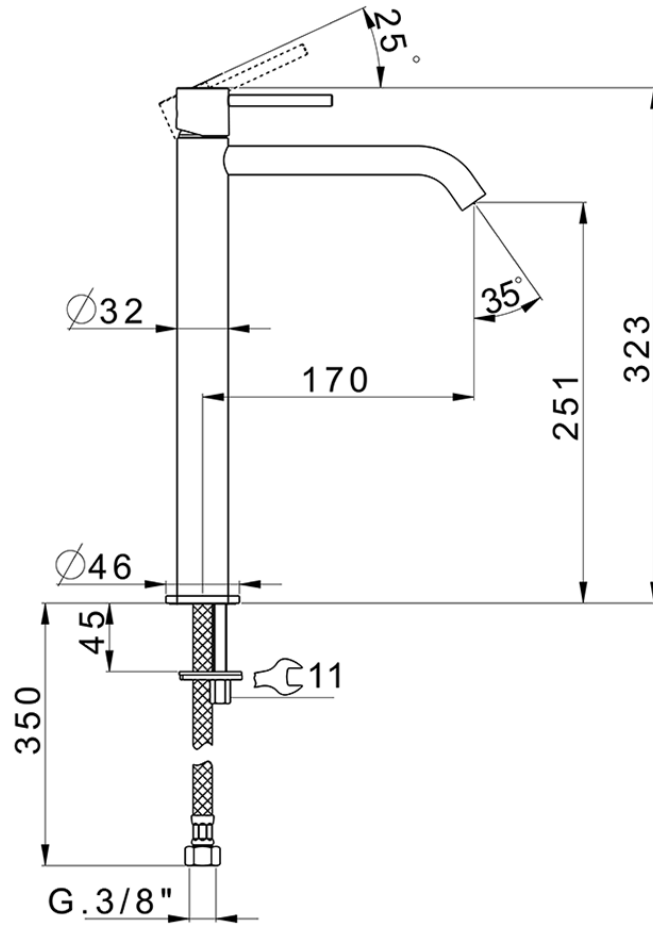

Miscelatore monocomando lavabo alto M32_MT004544

MT004544

<http://huberitalia.com/miscelatore-monocomando-lavabo-alto-m32-mt004544>

2024-09-19