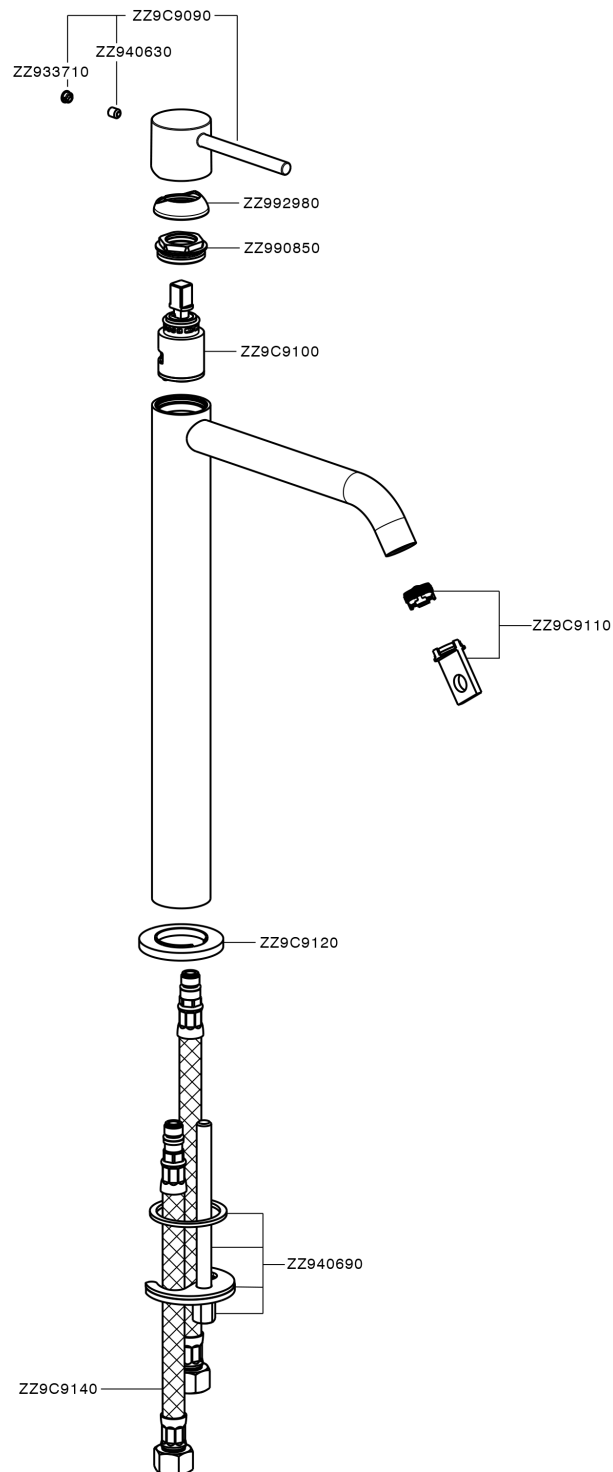

## Miscelatore monocomando lavabo alto M32\_MT004544

MODELLO **MT004544**

Miscelatore monocomando lavabo alto, senza scarico automatico, flex inox G.3/8"

### FINITURE DISPONIBILI

-  **21** 21 Cromo
-  **26** 26 Vecchio Rame
-  **2F** 2F Nichel Spazzolato
-  **2W** 2W Oro Spazzolato
-  **40** 40 Nero Opaco
-  **4Q** 4Q Bianco Opaco

### CARATTERISTICHE

Ricambio Cartuccia **ZZ96550000**

**Cartuccia Monocomando 25 mm**

## Miscelatore monocomando lavabo alto M32\_MT004544

MT004544

<http://huberitalia.com/miscelatore-monocomando-lavabo-alto-m32-mt004544>

2024-09-20