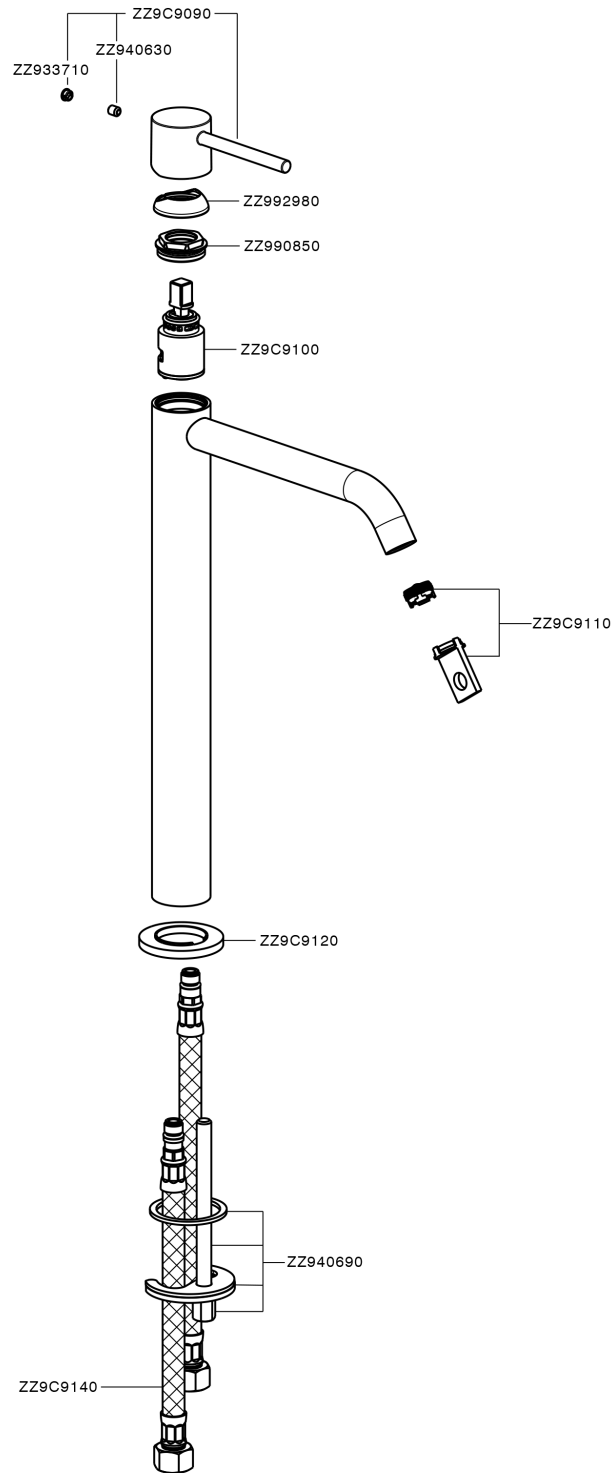

Miscelatore monocomando lavabo alto M32_MT004544

MT004544

<http://huberitalia.com/miscelatore-monocomando-lavabo-alto-m32-mt004544>

2024-09-20