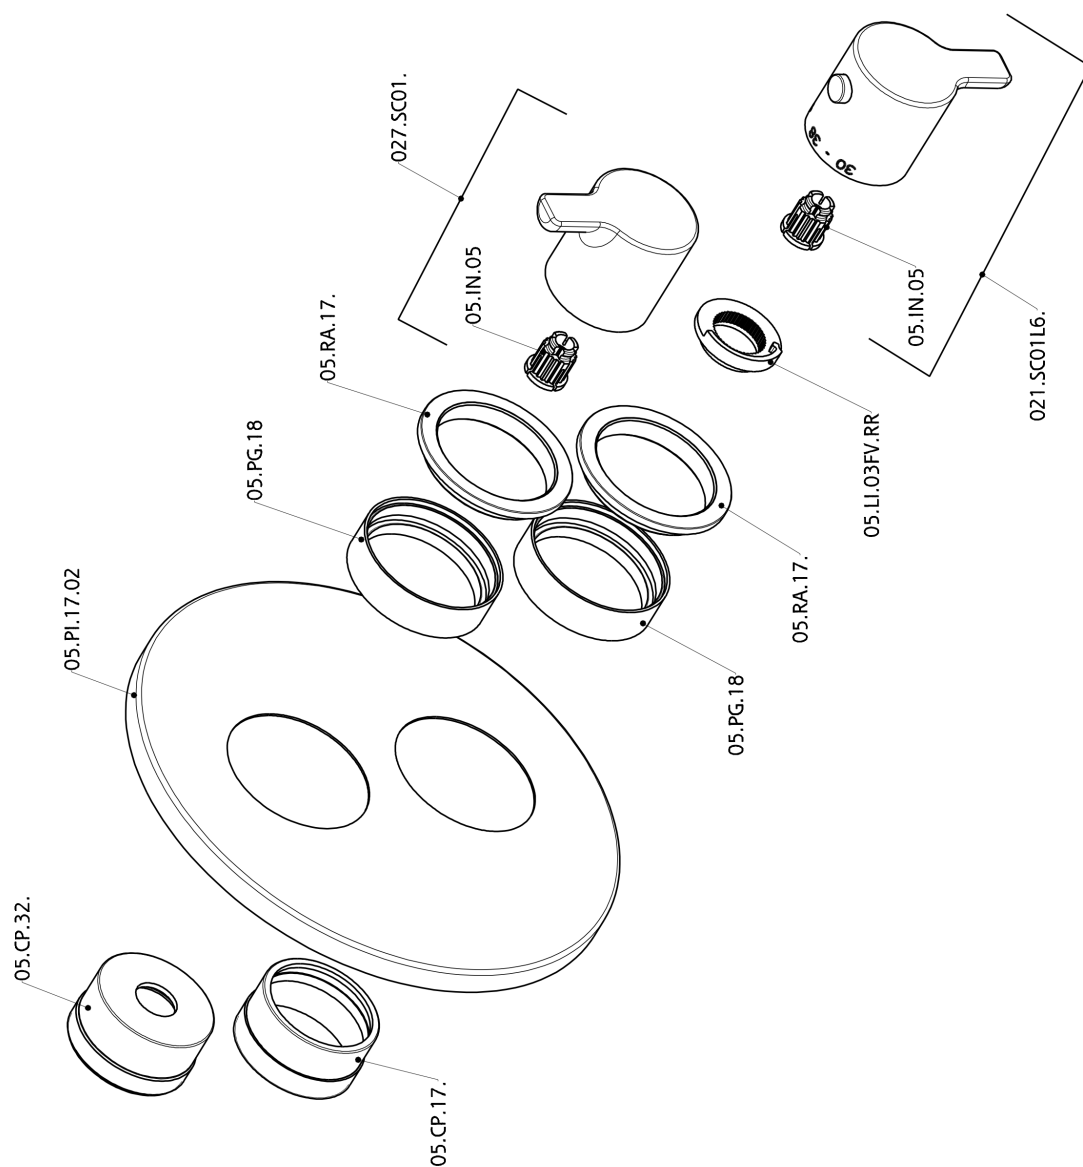

Parte esterna termostatico doccia incasso 2 uscite THERMO_H2018100

H2018100

<http://www.huberitalia.com/parte-esterna-termostatico-doccia-incasso-2-uscite-thermo-h2018100>

Parte incasso termostatico doccia 2 uscite INCASSO_ZB018101

ZB018101

<http://www.huberitalia.com/parte-incasso-termostatico-doccia-2-uscite-incasso-zb018101>

2025-04-01