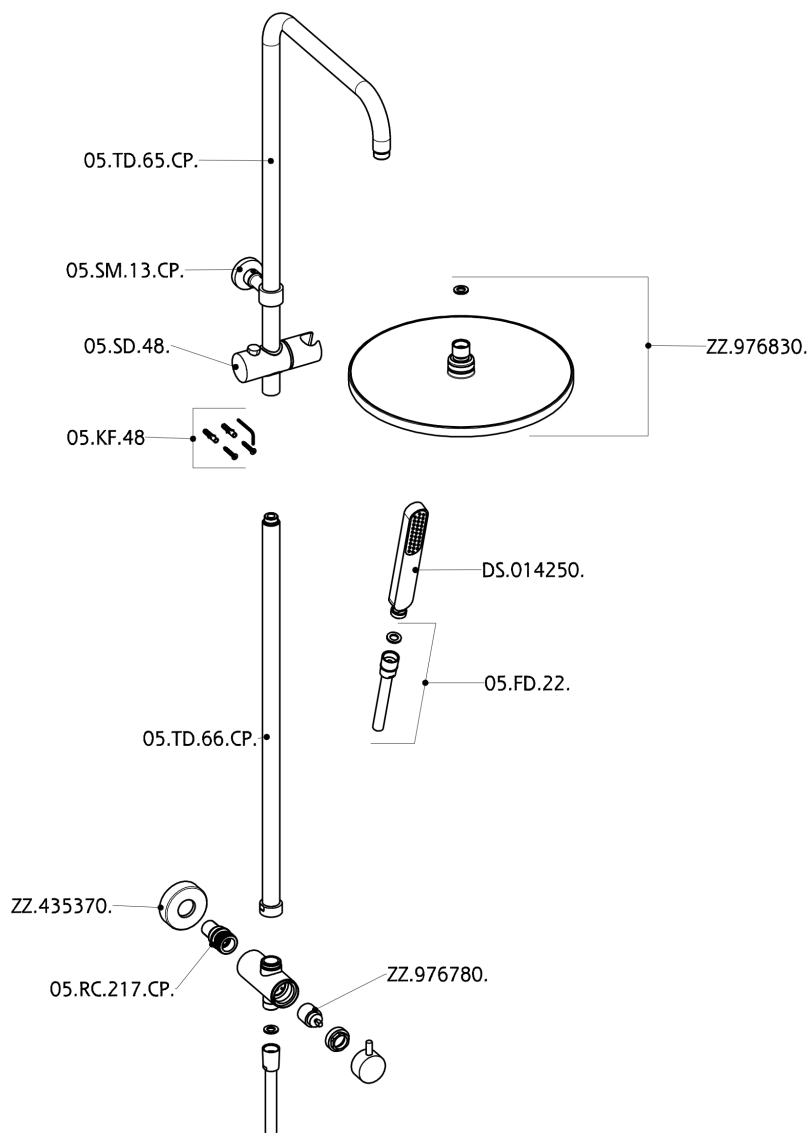

Colonna doccia con deviatore COLUMNS_SSV72010

MODELLO **SSV72010**

Colonna doccia con deviatore, deviatore 2 uscite con presa acqua incasso, colonna fissa, supporto doccetta scorrevole, doccetta monogetto minimalista in ABS, soffione tondo D.300 mm in ABS, flessibile liscio SILVERFLEX 150 cm

FINITURE DISPONIBILI

CARATTERISTICHE

Colonna doccia con deviatore COLUMNS_SSV72010

SSV72010

<http://www.huberitalia.com/colonna-doccia-con-deviatore-columns-ssv72010>

2025-04-05