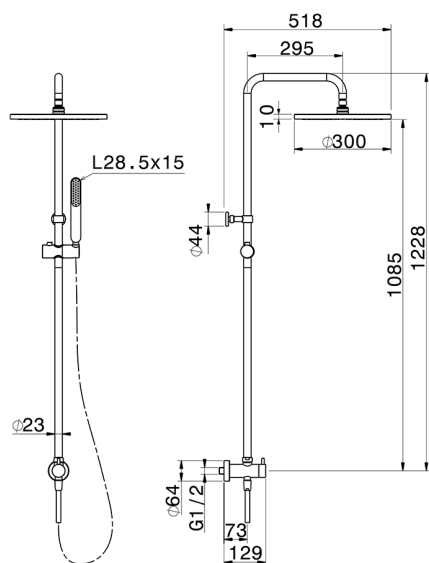

Colonna doccia con deviatore COLUMNS_SSV72010

MODELLO **SSV72010**

Colonna doccia con deviatore, deviatore 2 uscite con presa acqua incasso, colonna fissa, supporto doccetta scorrevole, doccetta monogetto minimalista in ABS, soffione tondo D.300 mm in ABS, flessibile liscio SILVERFLEX 150 cm

FINITURE DISPONIBILI

CARATTERISTICHE

Colonna doccia con deviatore COLUMNS_SSV72010

SSV72010

<http://www.huberitalia.com/colonna-doccia-con-deviatore-columns-ssv72010>

2025-04-05