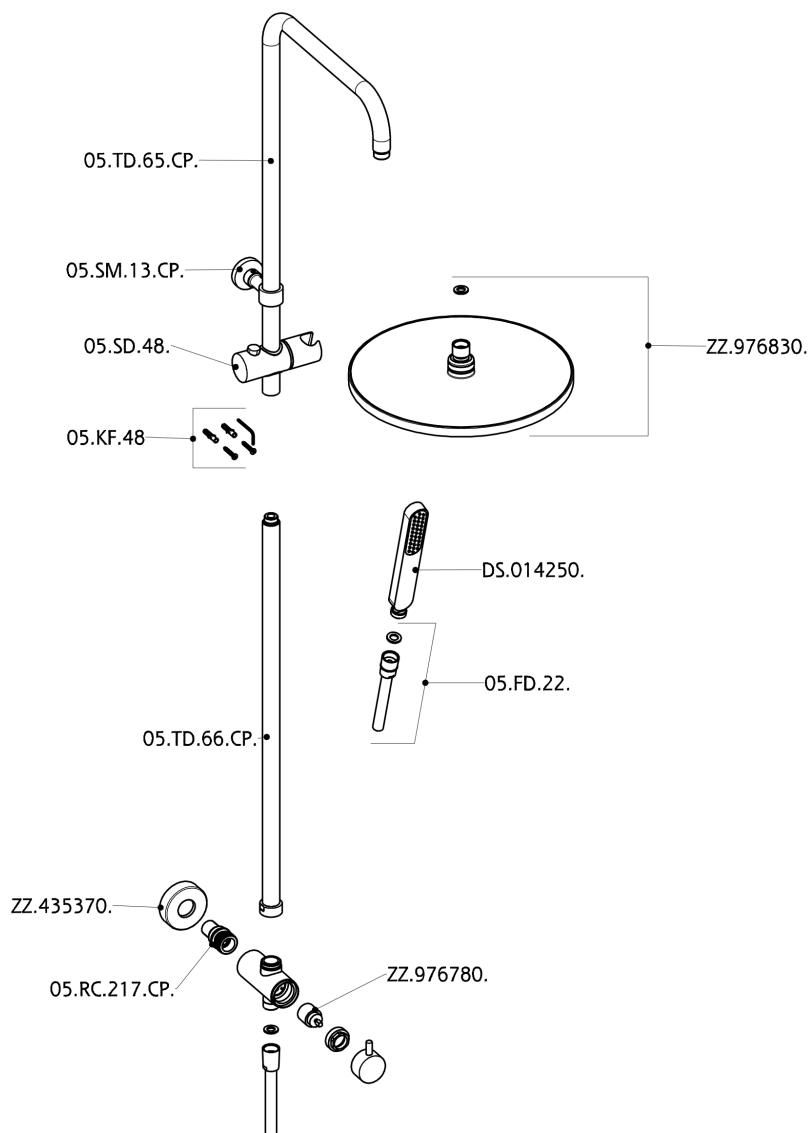

Colonna doccia con deviatore COLUMNS_SSV72010

SSV72010

<http://www.huberitalia.com/colonna-doccia-con-deviatore-columns-ssv72010>

2025-04-03