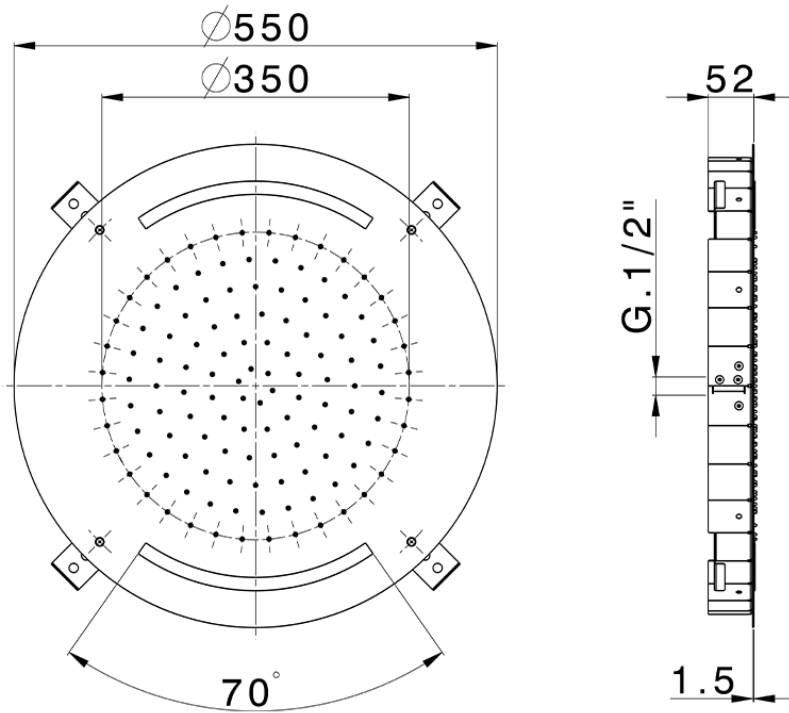

Soffione a soffitto con cromoterapia Ø 550 mm ZEN_ZS1C0030

ZS1C0030

<http://www.huberitalia.com/soffione-a-soffitto-con-cromoterapia-o-550-mm-zen-zs1c0030>

2024-12-22