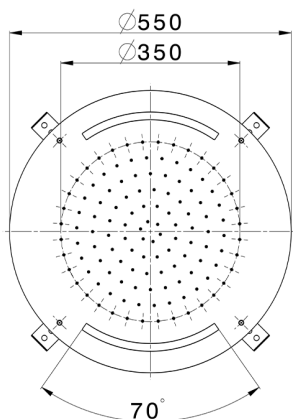

Soffione a soffitto con cromoterapia Ø 550 mm ZEN_ZS1C0030

MODELLO **ZS1C0030**

Soffione a soffitto con cromoterapia Ø 550 mm, funzioni pioggia, cromoterapia, con radiocomando incluso, acciaio inox AISI 304

FINITURE DISPONIBILI

- **40** 40 Nero Opaco
- **4Q** 4Q Bianco Opaco
- **5G** 5G Oro Rosa
- **D1** D1 Inox Spazzolato
- **D2** D2 Inox Lucido

CARATTERISTICHE

2024-12-22