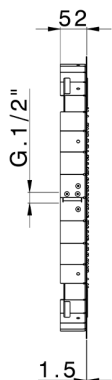

Soffione a soffitto con cromoterapia Ø 550 mm ZEN_ZS1C0030

MODELLO **ZS1C0030**

Soffione a soffitto con cromoterapia Ø 550 mm, funzioni pioggia, cromoterapia, con radiocomando incluso, acciaio inox AISI 304

FINITURE DISPONIBILI

- **40** 40 Nero Opaco
- **4Q** 4Q Bianco Opaco
- **5G** 5G Oro Rosa
- **D1** D1 Inox Spazzolato
- **D2** D2 Inox Lucido

CARATTERISTICHE

2024-12-22