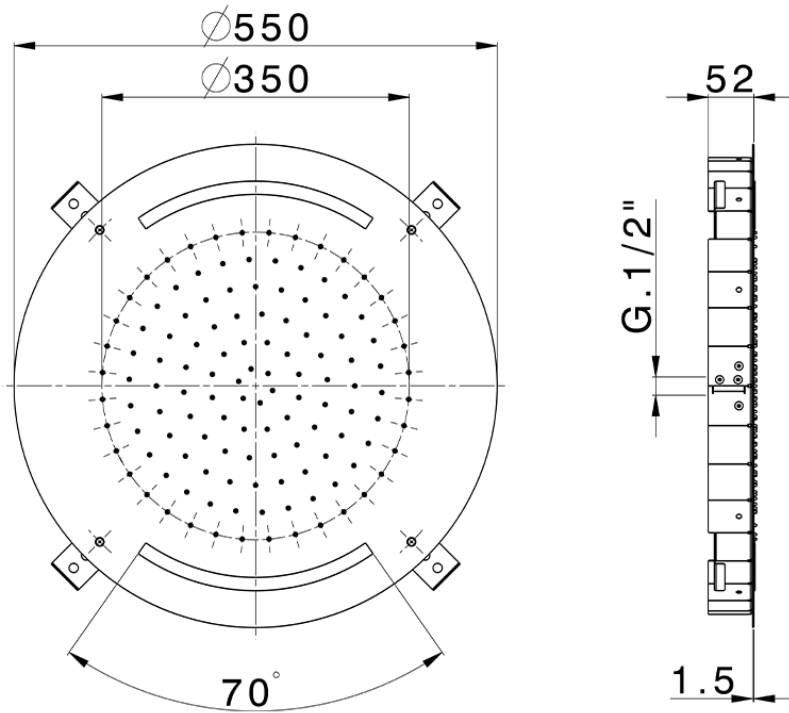

## Soffione a soffitto con cromoterapia Ø 550 mm ZEN\_ZS1C0030

ZS1C0030

<http://www.huberitalia.com/soffione-a-soffitto-con-cromoterapia-o-550-mm-zen-zs1c0030>

2024-12-22