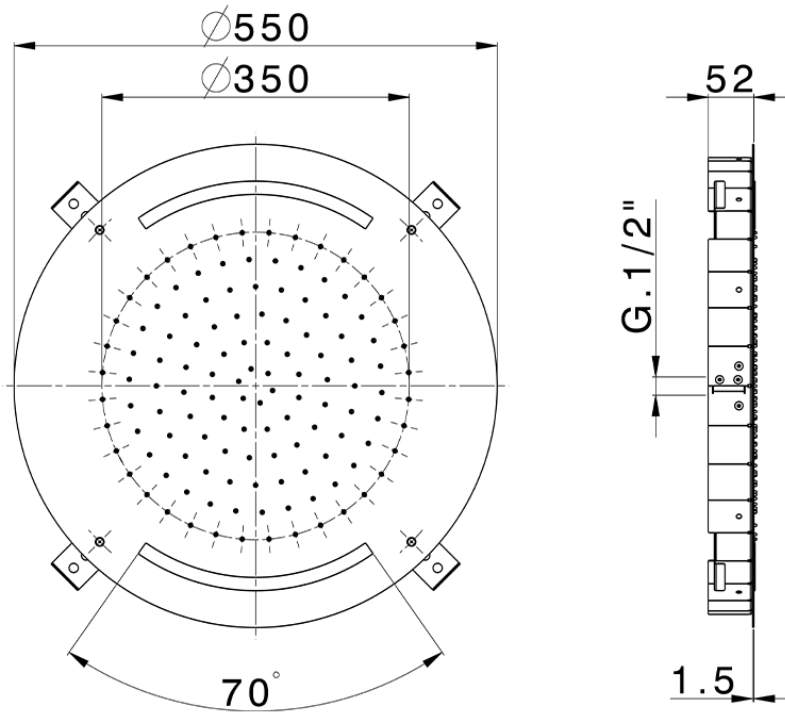

Soffione a soffitto con cromoterapia Ø 550 mm ZEN\_ZS1C0030

ZS1C0030

<http://www.huberitalia.com/soffione-a-soffitto-con-cromoterapia-o-550-mm-zen-zs1c0030>

2024-12-22