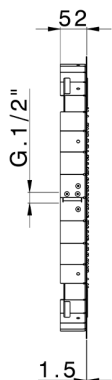

Soffione a soffitto con cromoterapia Ø 550 mm ZEN_ZS1C0030

MODELLO **ZS1C0030**

Soffione a soffitto con cromoterapia Ø 550 mm, funzioni pioggia, cromoterapia, con radiocomando incluso, acciaio inox AISI 304

FINITURE DISPONIBILI

- **40** 40 Nero Opaco
- **4Q** 4Q Bianco Opaco
- **5G** 5G Oro Rosa
- **D1** D1 Inox Spazzolato
- **D2** D2 Inox Lucido

CARATTERISTICHE

2024-12-21