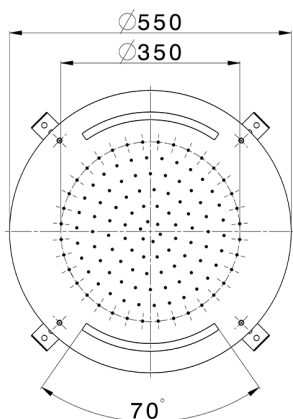

Soffione a soffitto con cromoterapia Ø 550 mm ZEN_ZS1C0030

MODELLO **ZS1C0030**

Soffione a soffitto con cromoterapia Ø 550 mm, funzioni pioggia, cromoterapia, con radiocomando incluso, acciaio inox AISI 304

FINITURE DISPONIBILI

- **40** 40 Nero Opaco
- **4Q** 4Q Bianco Opaco
- **5G** 5G Oro Rosa
- **D1** D1 Inox Spazzolato
- **D2** D2 Inox Lucido

CARATTERISTICHE

2024-12-21